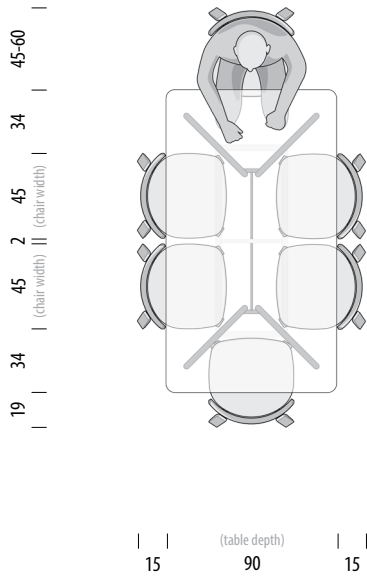

deepest chair fit 8 chairs max. seating places 10 chairs

Tink table

Seating overview - Fawn chair | W: 48, D: 48, H: 79

Scale: 1:40

Version: 1-6-2024

Tink table 240 x 90 **Size (cm)**
 Item no: 3FD / 44E / 3D6 W: 240 D: 90 H: 75

Tink table

Seating overview - Nora chair | W: 45, D: 47, H: 79

0cm 100 140 160 180 200 220 240

Scale: 1:40

Version: 1-6-2024

Tink table 160 x 90 Size (cm)
Item no: 03B / 09F / 378 W: 160 D: 90 H: 75

Tink table 180 x 90 Size (cm)
Item no: 03C / 0A0 / 5A4 W: 180 D: 90 H: 75

deepest chair fit 6 chairs ↔ max. seating places 8 chairs

Tink table 200 x 90 Size (cm)
Item no: 03D / 0A1 / 5A5 W: 200 D: 90 H: 75

deepest chair fit 6 chairs ↔ max. seating places 8 chairs

Tink table 220 x 90 Size (cm)
Item no: 03E / 0A2 / 5A6 W: 220 D: 90 H: 75

deepest chair fit 8 chairs ↔ max. seating places 10 chairs

Tink table

Seating overview - Ena chair | W: 45, D: 56, H: 84

0cm 100 140 160 180 200 220 240

Scale: 1:40

Version: 1-6-2024

Tink table 160 x 90 Size (cm)
Item no: 03B / 09F / 378 W: 160 D: 90 H: 75