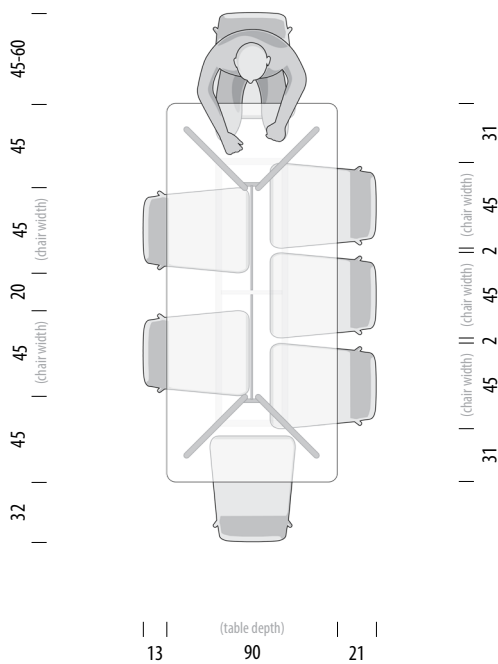

Tink table

Seating overview - Nora chair | W: 45, D: 47, H: 79

0cm 100 140 160 180 200 220 240

Scale: 1:40

Version: 1-6-2024

Tink table 160 x 90 Size (cm)
Item no: 03B / 09F / 378 W: 160 D: 90 H: 75

Tink table 180 x 90 Size (cm)
Item no: 03C / 0A0 / 5A4 W: 180 D: 90 H: 75

deepest chair fit 8 chairs ↔ max. seating places 10 chairs

Tink table

Seating overview - Ena chair | W: 45, D: 56, H: 84

0cm 100 140 160 180 200 220 240

Scale: 1:40

Version: 1-6-2024

Tink table 160 x 90 Size (cm)
Item no: 03B / 09F / 378 W: 160 D: 90 H: 75

deepest chair fit 4 chairs max. seating places 6 chairs

Tink table 180 x 90 Size (cm)
Item no: 03C / 0A0 / 5A4 W: 180 D: 90 H: 75

deepest chair fit 6 chairs max. seating places 8 chairs

Tink table 200 x 90 Size (cm)
Item no: 03D / 0A1 / 5A5 W: 200 D: 90 H: 75

deepest chair fit 6 chairs max. seating places 8 chairs

Tink table 220 x 90 Size (cm)
Item no: 03E / 0A2 / 5A6 W: 220 D: 90 H: 75

deepest chair fit 8 chairs max. seating places 10 chairs

Tink table

Seating overview - Ena chair | W: 45, D: 56, H: 84