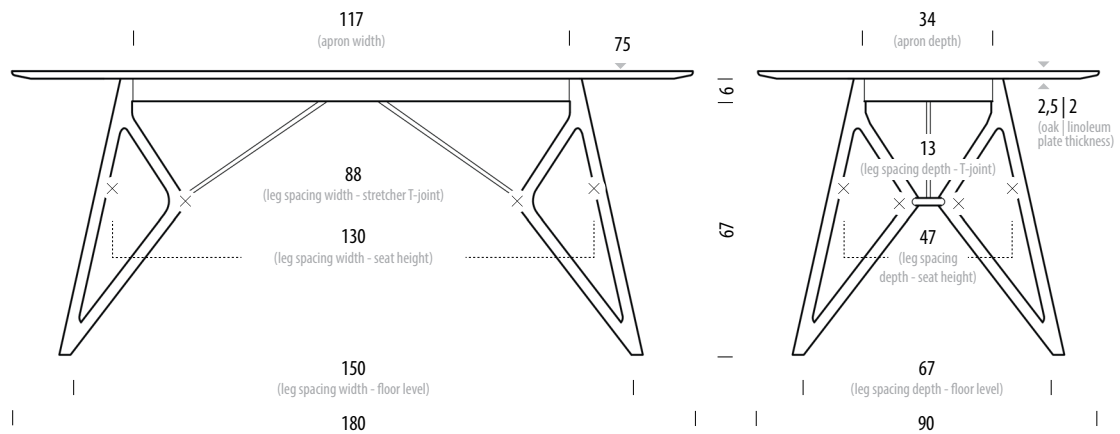

Design	Salih Teskeredžić	
Product size	W: 160, D: 90, H: 75	
Packaging	W: 165, D: 97, H: 13,5	
Volume	0,22 m ³	
Net weight	40,8 kg	30,6 kg
Gross weight	45,6 kg	35,4 kg
	(oak)	(linoleum)

Item no. 03B / 09F / 378

Leg spacing	Width	Depth	Height
Floor level	130	67	
Seat height	110	47	
Stretcher T-joint	68	13	
Apron	97	34	

Assembly 15 min / 2 persons

Plate	Thickness
	2 / 2,5

Tink table 180

Base Solid wood, Plate Solid wood / Linoleum

reddot award 2016
winner

Version: 1-6-2024

Basic info

Design	Salih Teskeredžić	
Product size	W: 180, D: 90, H: 75	
Packaging	W: 185, D: 97, H: 13,5	
Volume	0,24 m ³	
Net weight	44 kg	33 kg
Gross weight	49,4 kg	38,3 kg
	(oak)	(linoleum)

Item no. 03C / 0A0 / 5A4

Assembly 15 min / 2 persons

Leg spacing	Width	Depth	Height
Floor level	150	67	
Seat height	130	47	
Stretcher T-joint	88	13	
Apron	117	34	

Plate	Thickness
	2 / 2,5

Tink table 200

Base Solid wood, Plate Solid wood / Linoleum