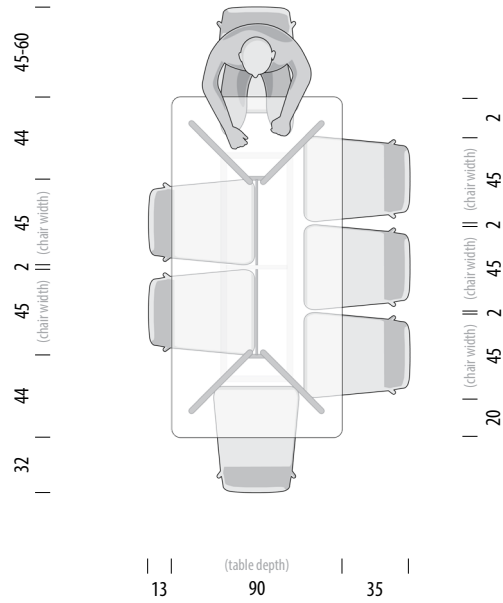

Tink table

Seating overview - Nora chair | W: 45, D: 47, H: 79

0cm 100 140 160 180 200 220 240

Scale: 1:40

Version: 1-6-2024

Tink table 160 x 90 Size (cm)
Item no: 03B / 09F / 378 W: 160 D: 90 H: 75

Tink table 180 x 90 Size (cm)
Item no: 03C / 0A0 / 5A4 W: 180 D: 90 H: 75

deepest chair fit 6 chairs ↔ max. seating places 8 chairs

Tink table 200 x 90 Size (cm)
Item no: 03D / 0A1 / 5A5 W: 200 D: 90 H: 75

deepest chair fit 6 chairs ↔ max. seating places 8 chairs

Tink table 220 x 90 Size (cm)
Item no: 03E / 0A2 / 5A6 W: 220 D: 90 H: 75

deepest chair fit 8 chairs ↔ max. seating places 10 chairs

Tink table

Seating overview - Ena chair | W: 45, D: 56, H: 84

0cm 100 140 160 180 200 220 240

Scale: 1:40

Version: 1-6-2024

Tink table 160 x 90 Size (cm)
Item no: 03B / 09F / 378 W: 160 D: 90 H: 75

deepest chair fit 4 chairs max. seating places 6 chairs

Tink table 180 x 90 Size (cm)
Item no: 03C / 0A0 / 5A4 W: 180 D: 90 H: 75

deepest chair fit 6 chairs max. seating places 8 chairs

Tink table 200 x 90 Size (cm)
Item no: 03D / 0A1 / 5A5 W: 200 D: 90 H: 75