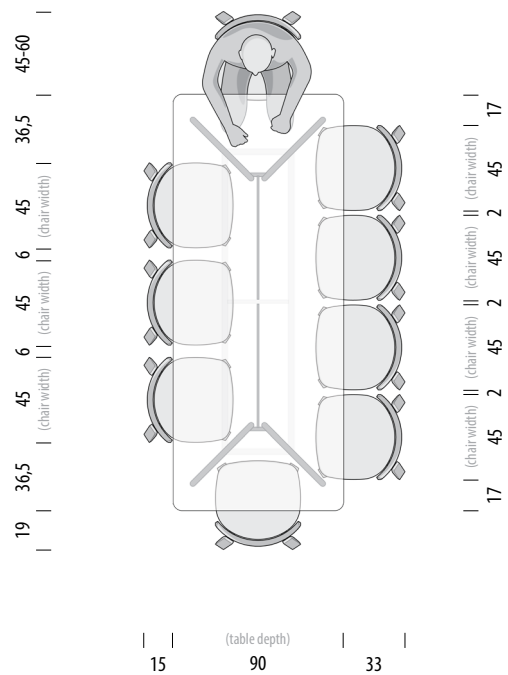

Tink table

Seating overview - Nora chair | W: 45, D: 47, H: 79

0cm 100 140 160 180 200 220 240

Scale: 1:40

Version: 1-6-2024

Tink table 160 x 90 Size (cm)
Item no: 03B / 09F / 378 W: 160 D: 90 H: 75

Tink table 180 x 90 Size (cm)
Item no: 03C / 0A0 / 5A4 W: 180 D: 90 H: 75

deepest chair fit 6 chairs ↔ max. seating places 8 chairs

Tink table 200 x 90 Size (cm)
Item no: 03D / 0A1 / 5A5 W: 200 D: 90 H: 75

deepest chair fit 6 chairs ↔ max. seating places 8 chairs

Tink table 220 x 90 Size (cm)
Item no: 03E / 0A2 / 5A6 W: 220 D: 90 H: 75

deepest chair fit 8 chairs ↔ max. seating places 10 chairs

Tink table

Seating overview - Ena chair | W: 45, D: 56, H: 84

0cm 100 140 160 180 200 220 240

Scale: 1:40

Version: 1-6-2024

Tink table 160 x 90 Size (cm)
Item no: 03B / 09F / 378 W: 160 D: 90 H: 75

deepest chair fit 4 chairs max. seating places 6 chairs

Tink table 180 x 90 Size (cm)
Item no: 03C / 0A0 / 5A4 W: 180 D: 90 H: 75

deepest chair fit 6 chairs max. seating places 8 chairs

Tink table 200 x 90 Size (cm)
Item no: 03D / 0A1 / 5A5 W: 200 D: 90 H: 75