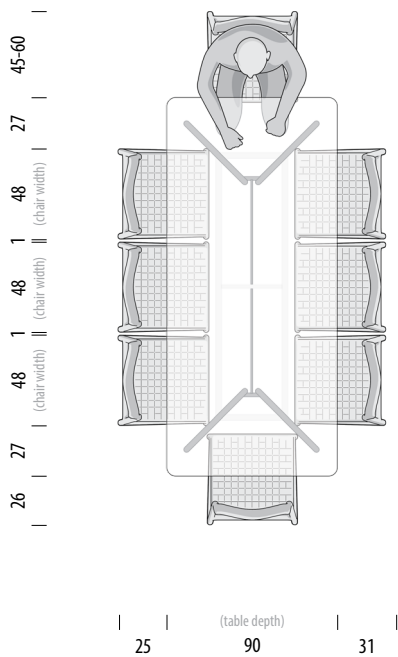

0cm 100 140 160 180 200 220 240

Scale: 1:40

Version: 1-6-2024

Tink table 240 x 90 **Size (cm)**
Item no: 3FD / 44E / 3D6 W: 240 D: 90 H: 75

Tink table

Seating overview - Fawn chair | W: 48, D: 48, H: 79

0cm 100 140 160 180 200 220 240

Scale: 1:40

Version: 1-6-2024

Tink table 160 x 90 Size (cm)
Item no: 03B / 09F / 378 W: 160 D: 90 H: 75

deepest chair fit 4 chairs max. seating places 6 chairs

Tink table 180 x 90 Size (cm)
Item no: 03C / 0A0 / 5A4 W: 180 D: 90 H: 75

deepest chair fit 6 chairs max. seating places 8 chairs

Tink table 200 x 90 Size (cm)
Item no: 03D / 0A1 / 5A5 W: 200 D: 90 H: 75

Tink table 220 x 90 Size (cm)
Item no: 03E / 0A2 / 5A6 W: 220 D: 90 H: 75

deepest chair fit 8 chairs max. seating places 10 chairs

Tink table

Seating overview - Fawn chair | W: 48, D: 48, H: 79

Scale: 1:40

Version: 1-6-2024

Tink table 240 x 90 **Size (cm)**
 Item no: 3FD / 44E / 3D6 W: 240 D: 90 H: 75