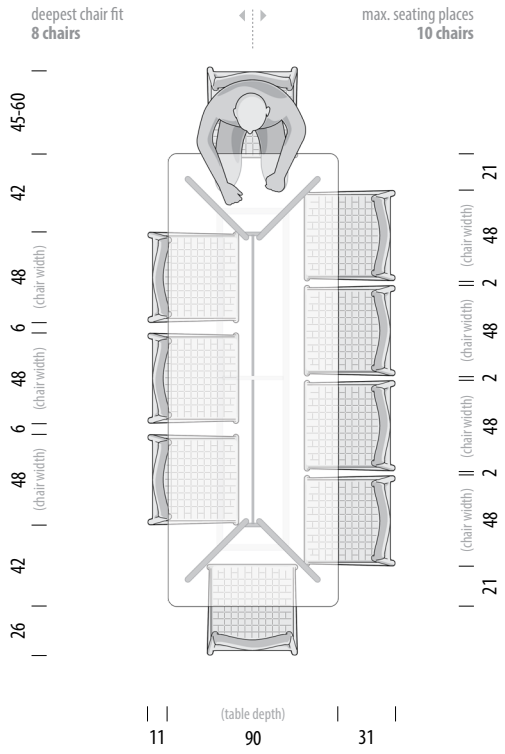

deepest chair fit 6 chairs max. seating places 8 chairs

Tink table 200 x 90 Size (cm)
Item no: 03D / 0A1 / 5A5 W: 200 D: 90 H: 75

Tink table 220 x 90 Size (cm)
Item no: 03E / 0A2 / 5A6 W: 220 D: 90 H: 75

deepest chair fit 8 chairs max. seating places 10 chairs

Tink table

Seating overview - Fawn chair | W: 48, D: 48, H: 79

Scale: 1:40

Version: 1-6-2024

Tink table 240 x 90 **Size (cm)**
 Item no: 3FD / 44E / 3D6 W: 240 D: 90 H: 75

Tink table

Seating overview - Nora chair | W: 45, D: 47, H: 79

0cm 100 140 160 180 200 220 240

Scale: 1:40

Version: 1-6-2024

Tink table 160 x 90 Size (cm)
Item no: 03B / 09F / 378 W: 160 D: 90 H: 75

Tink table 180 x 90 Size (cm)
Item no: 03C / 0A0 / 5A4 W: 180 D: 90 H: 75

deepest chair fit 6 chairs ↔ max. seating places 8 chairs

Tink table 200 x 90 Size (cm)
Item no: 03D / 0A1 / 5A5 W: 200 D: 90 H: 75

deepest chair fit 6 chairs ↔ max. seating places 8 chairs

Tink table 220 x 90 Size (cm)
Item no: 03E / 0A2 / 5A6 W: 220 D: 90 H: 75