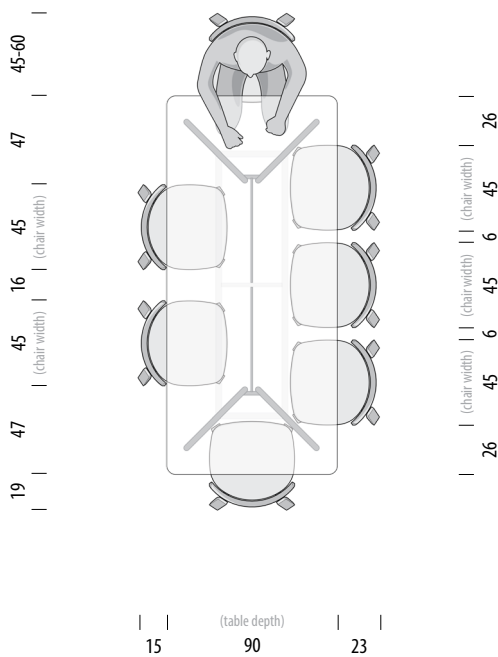

deepest chair fit 8 chairs max. seating places 10 chairs

Tink table

Seating overview - Fawn chair | W: 48, D: 48, H: 79

Scale: 1:40

Version: 1-6-2024

Tink table 240 x 90 **Size (cm)**
 Item no: 3FD / 44E / 3D6 W: 240 D: 90 H: 75

Tink table

Seating overview - Nora chair | W: 45, D: 47, H: 79

0cm 100 140 160 180 200 220 240

Scale: 1:40

Version: 1-6-2024

Tink table 160 x 90 Size (cm)
Item no: 03B / 09F / 378 W: 160 D: 90 H: 75

Tink table 180 x 90 Size (cm)
Item no: 03C / 0A0 / 5A4 W: 180 D: 90 H: 75

deepest chair fit 6 chairs ↔ max. seating places 8 chairs

Tink table 200 x 90 Size (cm)
Item no: 03D / 0A1 / 5A5 W: 200 D: 90 H: 75

deepest chair fit 6 chairs ↔ max. seating places 8 chairs

Tink table 220 x 90 Size (cm)
Item no: 03E / 0A2 / 5A6 W: 220 D: 90 H: 75

deepest chair fit 8 chairs ↔ max. seating places 10 chairs

Tink table

Seating overview - Ena chair | W: 45, D: 56, H: 84

0cm 100 140 160 180 200 220 240

Scale: 1:40

Version: 1-6-2024

Tink table 160 x 90 Size (cm)
Item no: 03B / 09F / 378 W: 160 D: 90 H: 75