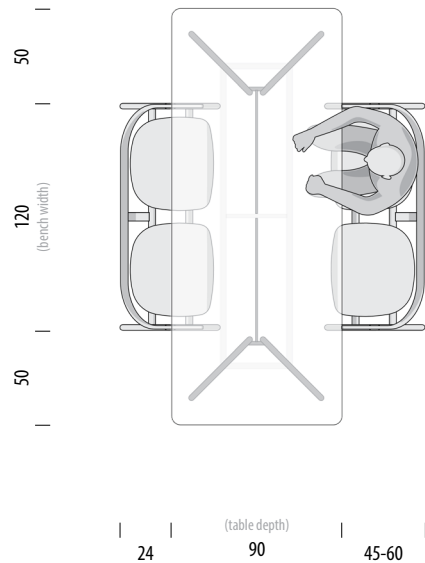

Tink table 220 x 90 Size (cm)
Item no: 03E / 0A2 / 5A6 W: 220 D: 90 H: 75

Tink table

Seating overview - Ava chair | W: 56, D: 53, H: 77

0cm 100 140 160 180 200 220 240

Scale: 1:40

Version: 1-6-2024

Tink table 240 x 90	Size (cm)		
Item no: 3FD / 44E / 3D6	W: 240	D: 90	H: 75

Tink table

Seating overview - Ava bench | W: 120, D: 53, H: 77,5

0cm 100 140 160 180 200 220 240

Scale: 1:40

Version: 1-6-2024

Tink table 160 x 90 Size (cm)
Item no: 03B / 09F / 378 W: 160 D: 90 H: 75

Tink table 180 x 90 Size (cm)
Item no: 03C / 0A0 / 5A4 W: 180 D: 90 H: 75

Tink table 200 x 90 Size (cm)
Item no: 03D / 0A1 / 5A5 W: 200 D: 90 H: 75

Tink table 220 x 90 Size (cm)
Item no: 03E / 0A2 / 5A6 W: 220 D: 90 H: 75

Tink table

Seating overview - Ava bench | W: 120, D: 53, H: 77,5

0cm 100 140 160 180 200 220 240

Scale: 1:40

Version: 1-6-2024

Tink table 240 x 90 **Size (cm)**
Item no: 3FD / 44E / 3D6 W: 240 D: 90 H: 75

Tink table

Seating overview - Fawn chair | W: 48, D: 48, H: 79

0cm 100 140 160 180 200 220 240