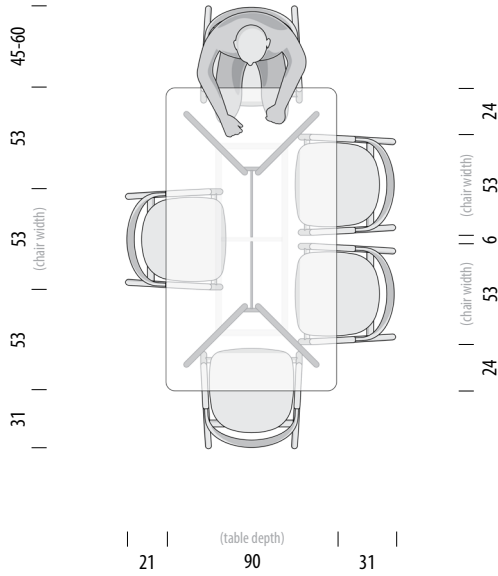

reddot award 2016
winner

Version: 1-6-2024

Basic info

Design	Salih Teskeredžić	
Product size	W: 220, D: 90, H: 75	
Packaging	W: 225, D: 97, H: 13,5	
Volume	0,30 m ³	
Net weight	50,5 kg	38 kg
Gross weight	56,9 kg	44,4 kg
	(oak)	(linoleum)

reddot award 2016
winner

Version: 1-6-2024

Basic info

Design	Salih Teskeredžić	
Product size	W: 240, D: 90, H: 75	
Packaging	W: 245, D: 97, H: 13,5	
Volume	0,32 m ³	
Net weight	53,4 kg	40 kg
Gross weight	60,7 kg	47,3 kg
	(oak)	(linoleum)

Item no. 3FD / 44E / 3D6

Assembly 15 min / 2 persons

Leg spacing	Width	Depth	Height
Floor level	210	67	
Seat height	190	47	
Stretcher T-joint	148	13	
Apron	177	34	

Plate	Thickness
	2 / 2,5

Tink table

Seating overview - Muna chair | W: 53, D: 53, H: 75

0cm 100 140 160 180 200 220 240

Scale: 1:40

Version: 1-6-2024

Tink table 160 x 90 Size (cm)
Item no: 03B / 09F / 378 W: 160 D: 90 H: 75

deepest chair fit 4 chairs ↔ max. seating places 6 chairs

Tink table 180 x 90 Size (cm)
Item no: 03C / 0A0 / 5A4 W: 180 D: 90 H: 75