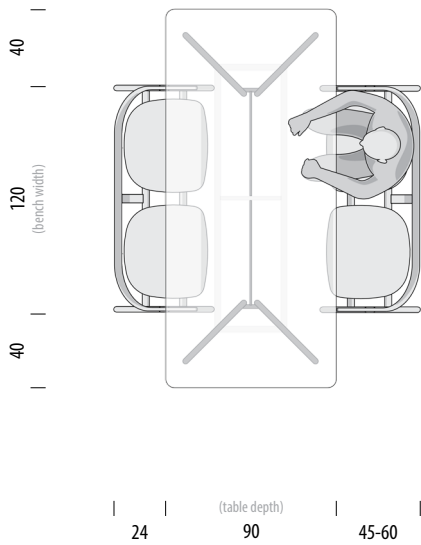

Tink table 220 x 90 Size (cm)
Item no: 03E / 0A2 / 5A6 W: 220 D: 90 H: 75

Tink table

Seating overview - Ava chair | W: 56, D: 53, H: 77

0cm 100 140 160 180 200 220 240

Scale: 1:40

Version: 1-6-2024

Tink table 240 x 90	Size (cm)		
Item no: 3FD / 44E / 3D6	W: 240	D: 90	H: 75

Tink table

Seating overview - Ava bench | W: 120, D: 53, H: 77,5

0cm 100 140 160 180 200 220 240

Scale: 1:40

Version: 1-6-2024

Tink table 160 x 90 Size (cm)
Item no: 03B / 09F / 378 W: 160 D: 90 H: 75

Tink table 180 x 90 Size (cm)
Item no: 03C / 0A0 / 5A4 W: 180 D: 90 H: 75

Tink table 200 x 90 Size (cm)
Item no: 03D / 0A1 / 5A5 W: 200 D: 90 H: 75

Tink table 220 x 90 Size (cm)
Item no: 03E / 0A2 / 5A6 W: 220 D: 90 H: 75

Tink table

Seating overview - Ava bench | W: 120, D: 53, H: 77,5

0cm 100 140 160 180 200 220 240

Scale: 1:40

Version: 1-6-2024

Tink table 240 x 90 **Size (cm)**
Item no: 3FD / 44E / 3D6 W: 240 D: 90 H: 75

Tink table

Seating overview - Fawn chair | W: 48, D: 48, H: 79

0cm 100 140 160 180 200 220 240