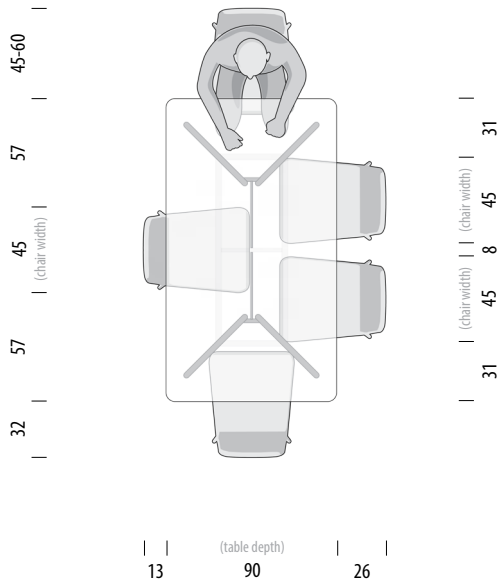

Tink table

Seating overview - Nora chair | W: 45, D: 47, H: 79

0cm 100 140 160 180 200 220 240

Scale: 1:40

Version: 1-6-2024

Tink table 160 x 90 Size (cm)
Item no: 03B / 09F / 378 W: 160 D: 90 H: 75

Tink table 180 x 90 Size (cm)
Item no: 03C / 0A0 / 5A4 W: 180 D: 90 H: 75

deepest chair fit 6 chairs ↔ max. seating places 8 chairs

Tink table 200 x 90 Size (cm)
Item no: 03D / 0A1 / 5A5 W: 200 D: 90 H: 75

deepest chair fit 6 chairs ↔ max. seating places 8 chairs

Tink table 220 x 90 Size (cm)
Item no: 03E / 0A2 / 5A6 W: 220 D: 90 H: 75

deepest chair fit 8 chairs ↔ max. seating places 10 chairs

Tink table

Seating overview - Ena chair | W: 45, D: 56, H: 84

0cm 100 140 160 180 200 220 240

Scale: 1:40

Version: 1-6-2024

Tink table 160 x 90 Size (cm)
Item no: 03B / 09F / 378 W: 160 D: 90 H: 75

deepest chair fit 4 chairs max. seating places 6 chairs

Tink table 180 x 90 Size (cm)
Item no: 03C / 0A0 / 5A4 W: 180 D: 90 H: 75

deepest chair fit 6 chairs max. seating places 8 chairs

Tink table 200 x 90 Size (cm)
Item no: 03D / 0A1 / 5A5 W: 200 D: 90 H: 75