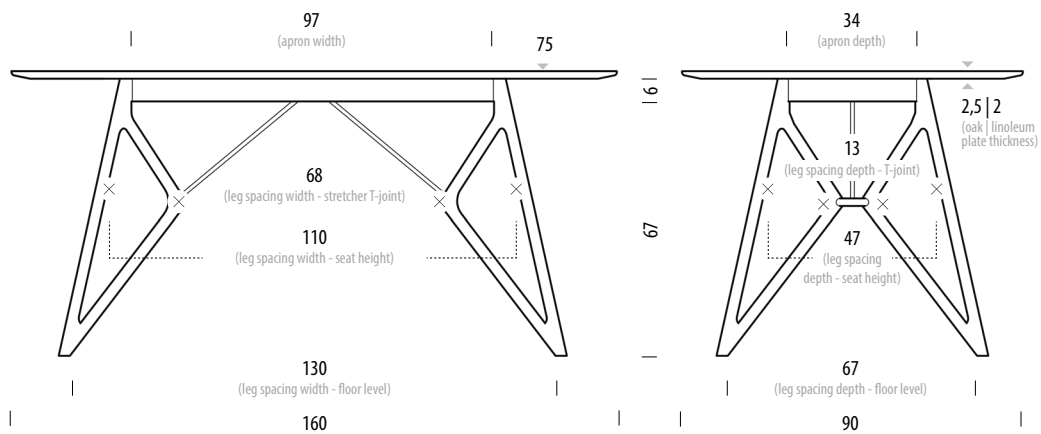

Design	Salih Teskeredžić	
Product size	W: 160, D: 90, H: 75	
Packaging	W: 165, D: 97, H: 13,5	
Volume	0,22 m ³	
Net weight	40,8 kg	30,6 kg
Gross weight	45,6 kg	35,4 kg
	(oak)	(linoleum)

Item no. 03B / 09F / 378

Leg spacing	Width	Depth	Height
Floor level	130	67	
Seat height	110	47	
Stretcher T-joint	68	13	
Apron	97	34	

Assembly 15 min / 2 persons

Plate	Thickness
	2 / 2,5

Tink table 180

Base Solid wood, Plate Solid wood / Linoleum

reddot award 2016
winner

Version: 1-6-2024

Basic info

Design	Salih Teskeredžić	
Product size	W: 180, D: 90, H: 75	
Packaging	W: 185, D: 97, H: 13,5	
Volume	0,24 m ³	
Net weight	44 kg	33 kg
Gross weight	49,4 kg	38,3 kg
	(oak)	(linoleum)