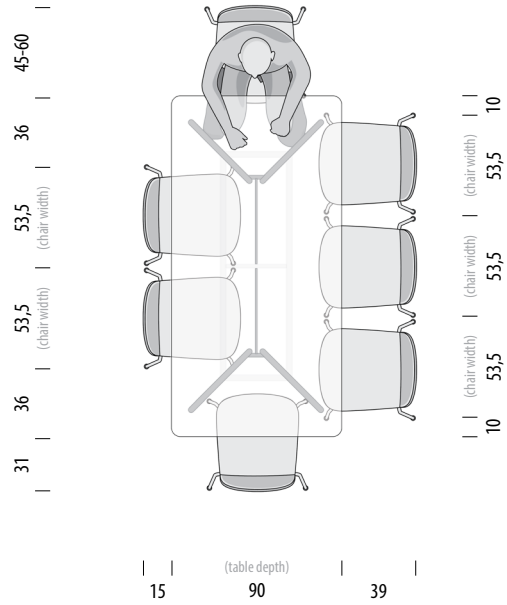

0cm 100 140 160 180 200 220 240

Scale: 1:40

Version: 1-6-2024

Tink table 240 x 90 **Size (cm)**
 Item no: 3FD / 44E / 3D6 W: 240 D: 90 H: 75

Tink table

Seating overview - Book Side Chair | W: 53,5, D: 51,5, H: 83

Scale: 1:40

Version: 1-6-2024

Tink table 160 x 90 Size (cm)
Item no: 03B / 09F / 378 W: 160 D: 90 H: 75

Tink table 180 x 90 Size (cm)
Item no: 03C / 0A0 / 5A4 W: 180 D: 90 H: 75

deepest chair fit 6 chairs max. seating places 8 chairs

Tink table 200 x 90 Size (cm)
Item no: 03D / 0A1 / 5A5 W: 200 D: 90 H: 75

deepest chair fit 6 chairs max. seating places 8 chairs

Tink table 220 x 90 Size (cm)
Item no: 03E / 0A2 / 5A6 W: 220 D: 90 H: 75

deepest chair fit 6 chairs max. seating places 8 chairs

Tink table

Seating overview - Book Side Chair | W: 53,5, D: 51,5, H: 83

0cm 100 140 160 180 200 220 240

Scale: 1:40

Version: 1-6-2024

Tink table 240 x 90 **Size (cm)**
Item no: 3FD / 44E / 3D6 W: 240 D: 90 H: 75