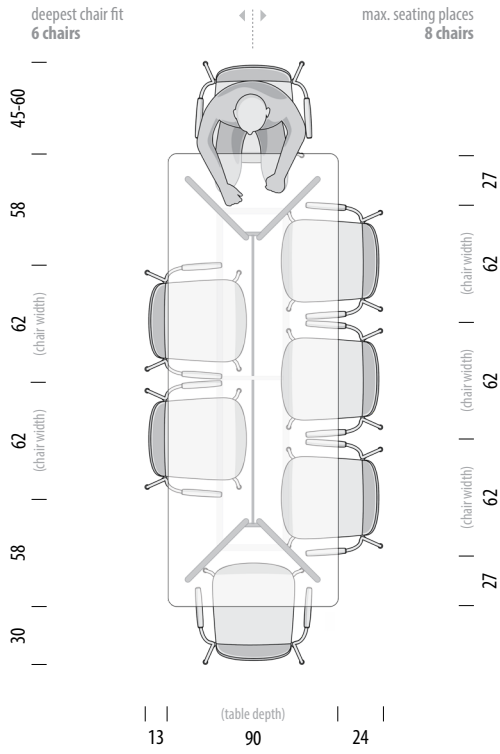

Tink table 200 x 90 Size (cm)
Item no: 03D / 0A1 / 5A5 W: 200 D: 90 H: 75

deepest chair fit 6 chairs max. seating places 8 chairs

Tink table 220 x 90 Size (cm)
Item no: 03E / 0A2 / 5A6 W: 220 D: 90 H: 75

Tink table

Seating overview - Book Armchair | W: 62, D: 53, H: 83

Scale: 1:40

Version: 1-6-2024

Tink table 160 x 90 **Size (cm)**
 Item no: 03B / 09F / 378 W: 160 D: 90 H: 75

Tink table 180 x 90 **Size (cm)**
 Item no: 03C / 0A0 / 5A4 W: 180 D: 90 H: 75

Tink table 200 x 90 **Size (cm)**
 Item no: 03D / 0A1 / 5A5 W: 200 D: 90 H: 75

deepest chair fit 6 chairs ↔ max. seating places 8 chairs

Tink table 220 x 90 **Size (cm)**
 Item no: 03E / 0A2 / 5A6 W: 220 D: 90 H: 75

deepest chair fit 6 chairs ↔ max. seating places 8 chairs

Tink table

Seating overview - Book Armchair | W: 62, D: 53, H: 83

0cm 100 140 160 180 200 220 240

Scale: 1:40

Version: 1-6-2024

Tink table 240 x 90 **Size (cm)**
Item no: 3FD / 44E / 3D6 W: 240 D: 90 H: 75