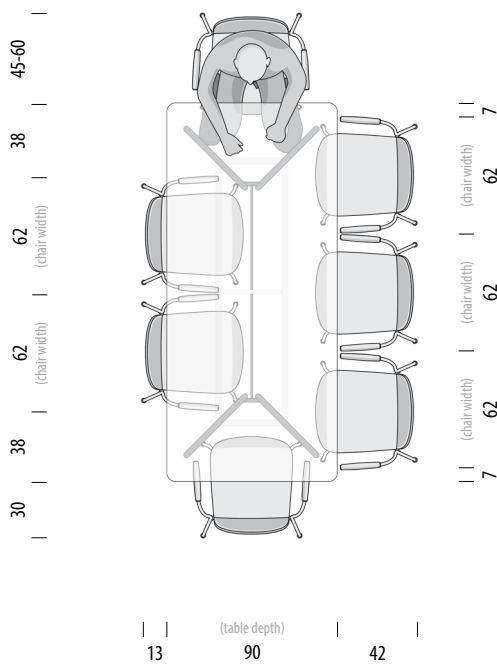

deepest chair fit 6 chairs max. seating places 8 chairs

Tink table

Seating overview - Book Side Chair | W: 53,5, D: 51,5, H: 83

0cm 100 140 160 180 200 220 240

Scale: 1:40

Version: 1-6-2024

Tink table 240 x 90 **Size (cm)**
Item no: 3FD / 44E / 3D6 W: 240 D: 90 H: 75

Tink table

Seating overview - Book Armchair | W: 62, D: 53, H: 83

Scale: 1:40

Version: 1-6-2024

Tink table 160 x 90 **Size (cm)**
 Item no: 03B / 09F / 378 W: 160 D: 90 H: 75

Tink table 180 x 90 **Size (cm)**
 Item no: 03C / 0A0 / 5A4 W: 180 D: 90 H: 75

Tink table 200 x 90 **Size (cm)**
 Item no: 03D / 0A1 / 5A5 W: 200 D: 90 H: 75

deepest chair fit 6 chairs ↔ max. seating places 8 chairs

Tink table 220 x 90 **Size (cm)**
 Item no: 03E / 0A2 / 5A6 W: 220 D: 90 H: 75

deepest chair fit 6 chairs ↔ max. seating places 8 chairs

Tink table

Seating overview - Book Armchair | W: 62, D: 53, H: 83

0cm 100 140 160 180 200 220 240

Scale: 1:40

Version: 1-6-2024

Tink table 240 x 90 **Size (cm)**
Item no: 3FD / 44E / 3D6 W: 240 D: 90 H: 75