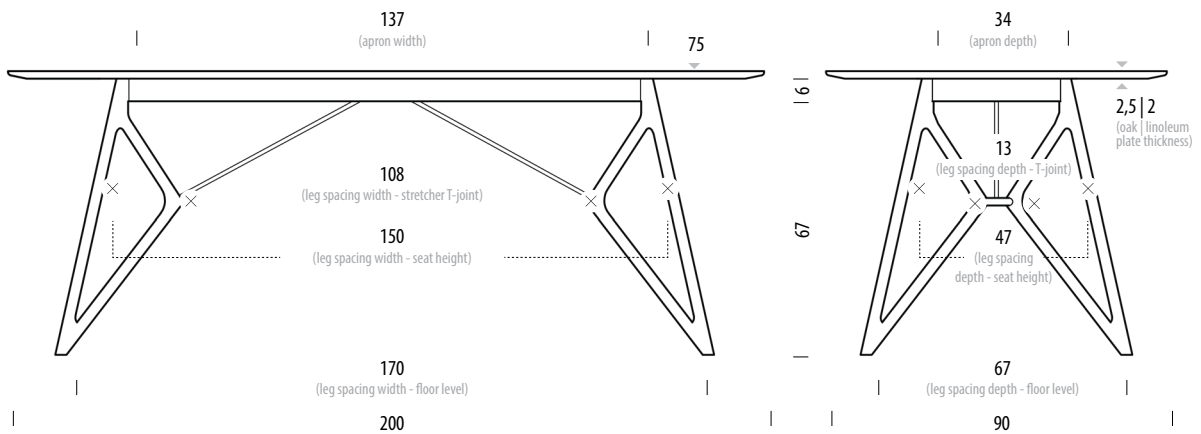

Design	Salih Teskeredžić	
Product size	W: 160, D: 90, H: 75	
Packaging	W: 165, D: 97, H: 13,5	
Volume	0,22 m ³	
Net weight	40,8 kg	30,6 kg
Gross weight	45,6 kg	35,4 kg
	(oak)	(linoleum)

Item no. 03B / 09F / 378

Item no. 03C / 0A0 / 5A4

Assembly 15 min / 2 persons

Leg spacing	Width	Depth	Height
Floor level	150	67	
Seat height	130	47	
Stretcher T-joint	88	13	
Apron	117	34	

Plate	Thickness
	2 / 2,5

Tink table 200

Base Solid wood, Plate Solid wood / Linoleum

reddot award 2016
winner

Version: 1-6-2024

Basic info

Design	Salih Teskeredžić	
Product size	W: 200, D: 90, H: 75	
Packaging	W: 205, D: 97, H: 13,5	
Volume	0,27 m ³	
Net weight	47,9 kg	36 kg
Gross weight	53,8 kg	41,9 kg
	(oak)	(linoleum)

Item no. 03D / 0A1 / 5A5

Assembly 15 min / 2 persons

Leg spacing	Width	Depth	Height
Floor level	170	67	
Seat height	150	47	
Stretcher T-joint	108	13	
Apron	137	34	

Plate	Thickness
	2 / 2,5

Tink table 220

Base Solid wood, Plate Solid wood / Linoleum