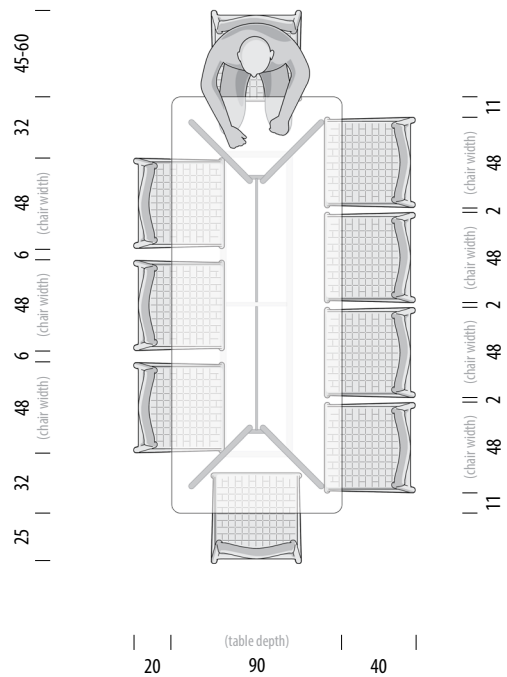

Scale: 1:40

Version: 1-6-2024

Tink table 160 x 90 Size (cm)
Item no: 03B / 09F / 378 W: 160 D: 90 H: 75

deepest chair fit 4 chairs max. seating places 6 chairs

Tink table 180 x 90 Size (cm)
Item no: 03C / 0A0 / 5A4 W: 180 D: 90 H: 75

deepest chair fit 6 chairs max. seating places 8 chairs

Tink table 200 x 90 Size (cm)
Item no: 03D / 0A1 / 5A5 W: 200 D: 90 H: 75

Tink table 220 x 90 Size (cm)
Item no: 03E / 0A2 / 5A6 W: 220 D: 90 H: 75

deepest chair fit 8 chairs max. seating places 10 chairs

Tink table

Seating overview - Fawn chair | W: 48, D: 48, H: 79

Scale: 1:40

Version: 1-6-2024

Tink table 240 x 90 **Size (cm)**
 Item no: 3FD / 44E / 3D6 W: 240 D: 90 H: 75

Tink table

Seating overview - Nora chair | W: 45, D: 47, H: 79

0cm 100 140 160 180 200 220 240

Scale: 1:40

Version: 1-6-2024

Tink table 160 x 90 Size (cm)
Item no: 03B / 09F / 378 W: 160 D: 90 H: 75

Tink table 180 x 90 Size (cm)
Item no: 03C / 0A0 / 5A4 W: 180 D: 90 H: 75