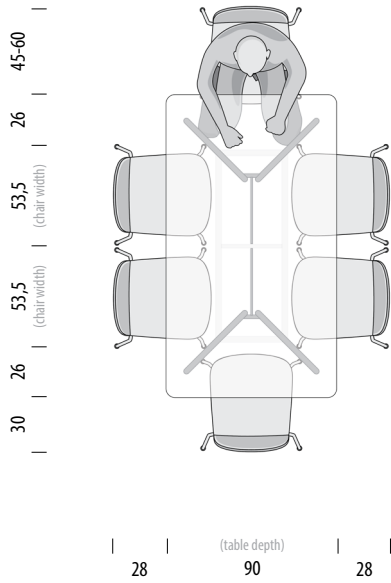

deepest chair fit 6 chairs max. seating places 8 chairs

Tink table 220 x 90 Size (cm)
Item no: 03E / 0A2 / 5A6 W: 220 D: 90 H: 75

deepest chair fit 8 chairs max. seating places 10 chairs

Tink table

Seating overview - Ena chair | W: 45, D: 56, H: 84

0cm 100 140 160 180 200 220 240

Scale: 1:40

Version: 1-6-2024

Tink table 240 x 90 **Size (cm)**
 Item no: 3FD / 44E / 3D6 W: 240 D: 90 H: 75

Tink table

Seating overview - Book Side Chair | W: 53,5, D: 51,5, H: 83

Scale: 1:40

Version: 1-6-2024

Tink table 160 x 90 Size (cm)
Item no: 03B / 09F / 378 W: 160 D: 90 H: 75

Tink table 180 x 90 Size (cm)
Item no: 03C / 0A0 / 5A4 W: 180 D: 90 H: 75

deepest chair fit 6 chairs max. seating places 8 chairs

Tink table 200 x 90 Size (cm)
Item no: 03D / 0A1 / 5A5 W: 200 D: 90 H: 75

deepest chair fit 6 chairs max. seating places 8 chairs

Tink table 220 x 90 Size (cm)
Item no: 03E / 0A2 / 5A6 W: 220 D: 90 H: 75