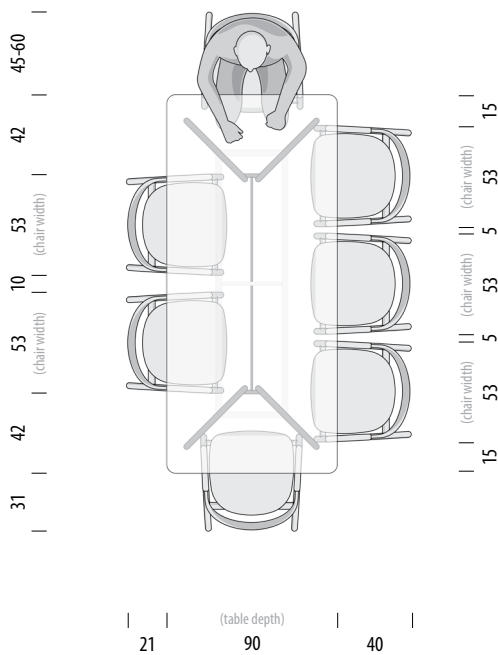

reddot award 2016
winner

Version: 1-6-2024

Basic info

Design	Salih Teskeredžić	
Product size	W: 240, D: 90, H: 75	
Packaging	W: 245, D: 97, H: 13,5	
Volume	0,32 m ³	
Net weight	53,4 kg	40 kg
Gross weight	60,7 kg	47,3 kg
	(oak)	(linoleum)

Item no. 3FD / 44E / 3D6

Assembly 15 min / 2 persons

Leg spacing	Width	Depth	Height
Floor level	210	67	
Seat height	190	47	
Stretcher T-joint	148	13	
Apron	177	34	

Plate	Thickness
	2 / 2,5

Tink table

Seating overview - Muna chair | W: 53, D: 53, H: 75

0cm 100 140 160 180 200 220 240

Scale: 1:40

Version: 1-6-2024

Tink table 160 x 90 Size (cm)
Item no: 03B / 09F / 378 W: 160 D: 90 H: 75

deepest chair fit 4 chairs ↔ max. seating places 6 chairs

Tink table 180 x 90 Size (cm)
Item no: 03C / 0A0 / 5A4 W: 180 D: 90 H: 75

Tink table 200 x 90 Size (cm)
Item no: 03D / 0A1 / 5A5 W: 200 D: 90 H: 75

deepest chair fit 6 chairs ↔ max. seating places 8 chairs

Tink table 220 x 90 Size (cm)
Item no: 03E / 0A2 / 5A6 W: 220 D: 90 H: 75