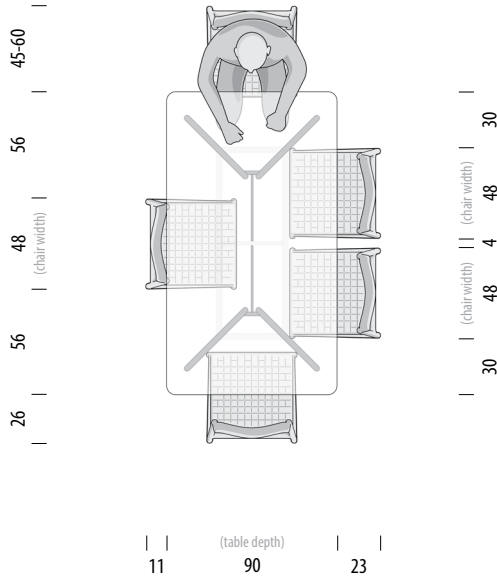

Tink table

Seating overview - Ava bench | W: 120, D: 53, H: 77,5

0cm 100 140 160 180 200 220 240

Scale: 1:40

Version: 1-6-2024

Tink table 160 x 90 Size (cm)
Item no: 03B / 09F / 378 W: 160 D: 90 H: 75

Tink table 180 x 90 Size (cm)
Item no: 03C / 0A0 / 5A4 W: 180 D: 90 H: 75

Tink table 200 x 90 Size (cm)
Item no: 03D / 0A1 / 5A5 W: 200 D: 90 H: 75

Tink table 220 x 90 Size (cm)
Item no: 03E / 0A2 / 5A6 W: 220 D: 90 H: 75

Tink table

Seating overview - Ava bench | W: 120, D: 53, H: 77,5

0cm 100 140 160 180 200 220 240

Scale: 1:40

Version: 1-6-2024

Tink table 240 x 90 **Size (cm)**
Item no: 3FD / 44E / 3D6 W: 240 D: 90 H: 75

Tink table

Seating overview - Fawn chair | W: 48, D: 48, H: 79

0cm 100 140 160 180 200 220 240

Scale: 1:40

Version: 1-6-2024

Tink table 160 x 90 Size (cm)
Item no: 03B / 09F / 378 W: 160 D: 90 H: 75

deepest chair fit 4 chairs max. seating places 6 chairs

Tink table 180 x 90 Size (cm)
Item no: 03C / 0A0 / 5A4 W: 180 D: 90 H: 75