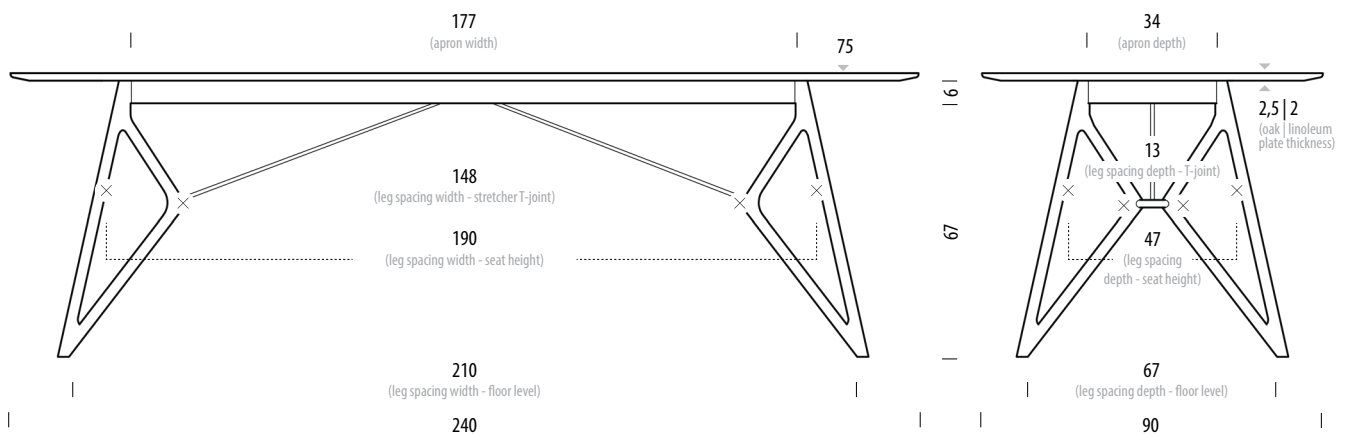

Item no. 03E / 0A2 / 5A6

Assembly 15 min / 2 persons

Leg spacing	Width	Depth	Height
Floor level	190	67	
Seat height	170	47	
Stretcher T-joint	128	13	
Apron	157	34	

Plate	Thickness
	2 / 2,5

Tink table 240

Base Solid wood, Plate Solid wood / Linoleum

reddot award 2016
winner

Version: 1-6-2024

Basic info

Design	Salih Teskeredžić	
Product size	W: 240, D: 90, H: 75	
Packaging	W: 245, D: 97, H: 13,5	
Volume	0,32 m ³	
Net weight	53,4 kg	40 kg
Gross weight	60,7 kg	47,3 kg
	(oak)	(linoleum)

Item no. 3FD / 44E / 3D6

Assembly 15 min / 2 persons

Leg spacing	Width	Depth	Height
Floor level	210	67	
Seat height	190	47	
Stretcher T-joint	148	13	
Apron	177	34	

Plate	Thickness
	2 / 2,5

Tink table

Seating overview - Muna chair | W: 53, D: 53, H: 75

0cm 100 140 160 180 200 220 240

Scale: 1:40

Version: 1-6-2024

Tink table 160 x 90 Size (cm)
Item no: 03B / 09F / 378 W: 160 D: 90 H: 75

deepest chair fit 4 chairs ↔ max. seating places 6 chairs

Tink table 180 x 90 Size (cm)
Item no: 03C / 0A0 / 5A4 W: 180 D: 90 H: 75