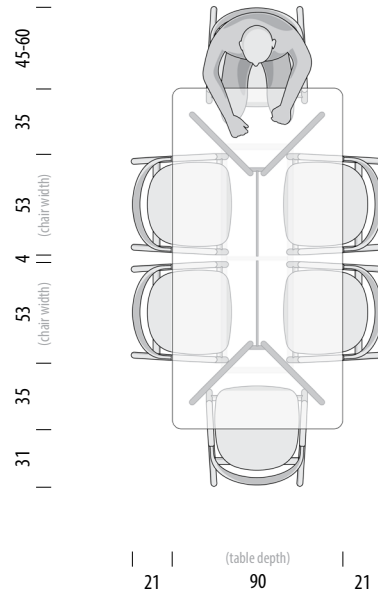

reddot award 2016
winner

Version: 1-6-2024

Basic info

Design	Salih Teskeredžić	
Product size	W: 240, D: 90, H: 75	
Packaging	W: 245, D: 97, H: 13,5	
Volume	0,32 m ³	
Net weight	53,4 kg	40 kg
Gross weight	60,7 kg	47,3 kg
	(oak)	(linoleum)

Item no. 3FD / 44E / 3D6

Assembly 15 min / 2 persons

Leg spacing	Width	Depth	Height
Floor level	210	67	
Seat height	190	47	
Stretcher T-joint	148	13	
Apron	177	34	

Plate	Thickness
	2 / 2,5

Tink table

Seating overview - Muna chair | W: 53, D: 53, H: 75

0cm 100 140 160 180 200 220 240

Scale: 1:40

Version: 1-6-2024

Tink table 160 x 90 Size (cm)
Item no: 03B / 09F / 378 W: 160 D: 90 H: 75

deepest chair fit 4 chairs ↔ max. seating places 6 chairs

Tink table 180 x 90 Size (cm)
Item no: 03C / 0A0 / 5A4 W: 180 D: 90 H: 75

Tink table 200 x 90 Size (cm)
Item no: 03D / 0A1 / 5A5 W: 200 D: 90 H: 75

deepest chair fit 6 chairs ↔ max. seating places 8 chairs

Tink table 220 x 90 Size (cm)
Item no: 03E / 0A2 / 5A6 W: 220 D: 90 H: 75