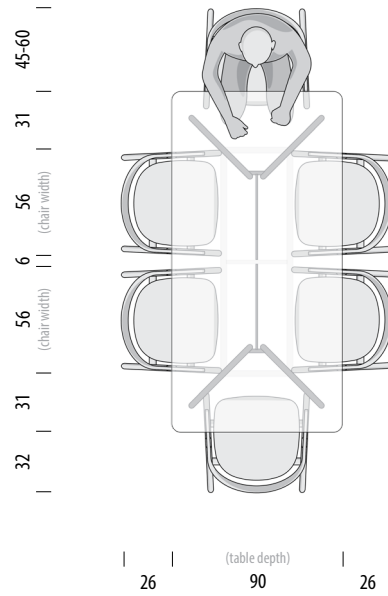

Tink table

Seating overview - Muna chair | W: 53, D: 53, H: 75

0cm 100 140 160 180 200 220 240

Scale: 1:40

Version: 1-6-2024

Tink table 240 x 90 **Size (cm)**
 Item no: 3FD / 44E / 3D6 W: 240 D: 90 H: 75

Tink table

Seating overview - Ava chair | W: 56, D: 53, H: 77

0cm 100 140 160 180 200 220 240

Scale: 1:40

Version: 1-6-2024

Tink table 160 x 90 Size (cm)
Item no: 03B / 09F / 378 W: 160 D: 90 H: 75

deepest chair fit 4 chairs ↔ max. seating places 6 chairs

Tink table 180 x 90 Size (cm)
Item no: 03C / 0A0 / 5A4 W: 180 D: 90 H: 75

Tink table 200 x 90 Size (cm)
Item no: 03D / 0A1 / 5A5 W: 200 D: 90 H: 75

deepest chair fit 6 chairs ↔ max. seating places 8 chairs

Tink table 220 x 90 Size (cm)
Item no: 03E / 0A2 / 5A6 W: 220 D: 90 H: 75

Tink table

Seating overview - Ava chair | W: 56, D: 53, H: 77

0cm 100 140 160 180 200 220 240

Scale: 1:40

Version: 1-6-2024

Tink table 240 x 90	Size (cm)		
Item no: 3FD / 44E / 3D6	W: 240	D: 90	H: 75