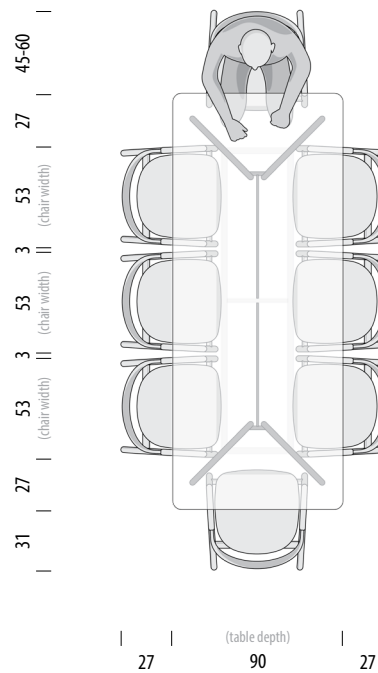

reddot award 2016
winner

Version: 1-6-2024

Basic info

Design	Salih Teskeredžić	
Product size	W: 240, D: 90, H: 75	
Packaging	W: 245, D: 97, H: 13,5	
Volume	0,32 m ³	
Net weight	53,4 kg	40 kg
Gross weight	60,7 kg	47,3 kg
	(oak)	(linoleum)

Item no. 3FD / 44E / 3D6

Assembly 15 min / 2 persons

Leg spacing	Width	Depth	Height
Floor level	210	67	
Seat height	190	47	
Stretcher T-joint	148	13	
Apron	177	34	

Plate	Thickness
	2 / 2,5

Tink table

Seating overview - Muna chair | W: 53, D: 53, H: 75

0cm 100 140 160 180 200 220 240

Scale: 1:40

Version: 1-6-2024

Tink table 160 x 90 Size (cm)
Item no: 03B / 09F / 378 W: 160 D: 90 H: 75

deepest chair fit 4 chairs ↔ max. seating places 6 chairs

Tink table 180 x 90 Size (cm)
Item no: 03C / 0A0 / 5A4 W: 180 D: 90 H: 75

Tink table 200 x 90 Size (cm)
Item no: 03D / 0A1 / 5A5 W: 200 D: 90 H: 75

deepest chair fit 6 chairs ↔ max. seating places 8 chairs

Tink table 220 x 90 Size (cm)
Item no: 03E / 0A2 / 5A6 W: 220 D: 90 H: 75