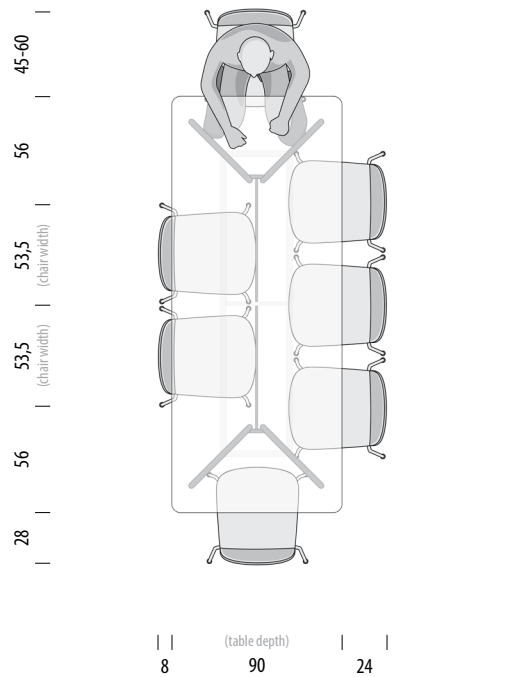

0cm 100 140 160 180 200 220 240

Scale: 1:40

Version: 1-6-2024

Tink table 240 x 90 **Size (cm)**
 Item no: 3FD / 44E / 3D6 W: 240 D: 90 H: 75

Tink table

Seating overview - Book Side Chair | W: 53,5, D: 51,5, H: 83

Scale: 1:40

Version: 1-6-2024

Tink table 160 x 90 Size (cm)
Item no: 03B / 09F / 378 W: 160 D: 90 H: 75

Tink table 180 x 90 Size (cm)
Item no: 03C / 0A0 / 5A4 W: 180 D: 90 H: 75

deepest chair fit 6 chairs max. seating places 8 chairs

Tink table 200 x 90 Size (cm)
Item no: 03D / 0A1 / 5A5 W: 200 D: 90 H: 75

deepest chair fit 6 chairs max. seating places 8 chairs

Tink table 220 x 90 Size (cm)
Item no: 03E / 0A2 / 5A6 W: 220 D: 90 H: 75

deepest chair fit 6 chairs max. seating places 8 chairs

Tink table

Seating overview - Book Side Chair | W: 53,5, D: 51,5, H: 83

0cm 100 140 160 180 200 220 240

Scale: 1:40

Version: 1-6-2024

Tink table 240 x 90 **Size (cm)**
Item no: 3FD / 44E / 3D6 W: 240 D: 90 H: 75