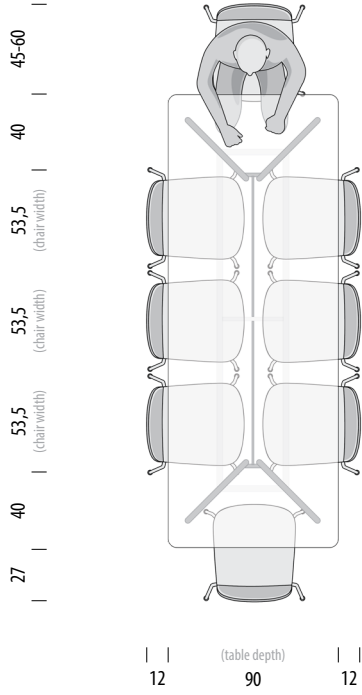

Tink table 200 x 90 Size (cm)
Item no: 03D / 0A1 / 5A5 W: 200 D: 90 H: 75

deepest chair fit 6 chairs max. seating places 8 chairs

Tink table 220 x 90 Size (cm)
Item no: 03E / 0A2 / 5A6 W: 220 D: 90 H: 75

deepest chair fit 6 chairs max. seating places 8 chairs

Tink table

Seating overview - Book Side Chair | W: 53,5, D: 51,5, H: 83

0cm 100 140 160 180 200 220 240

Scale: 1:40

Version: 1-6-2024

Tink table 240 x 90 **Size (cm)**
Item no: 3FD / 44E / 3D6 W: 240 D: 90 H: 75

Tink table

Seating overview - Book Armchair | W: 62, D: 53, H: 83

Scale: 1:40

Version: 1-6-2024

Tink table 160 x 90 **Size (cm)**
 Item no: 03B / 09F / 378 W: 160 D: 90 H: 75

Tink table 180 x 90 **Size (cm)**
 Item no: 03C / 0A0 / 5A4 W: 180 D: 90 H: 75

Tink table 200 x 90 **Size (cm)**
 Item no: 03D / 0A1 / 5A5 W: 200 D: 90 H: 75

deepest chair fit 6 chairs ↔ max. seating places 8 chairs

Tink table 220 x 90 **Size (cm)**
 Item no: 03E / 0A2 / 5A6 W: 220 D: 90 H: 75