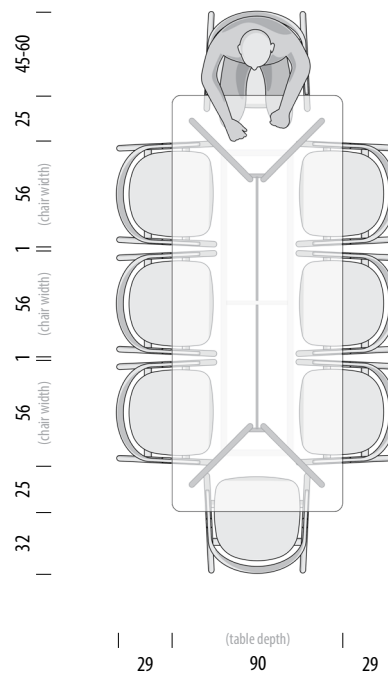

Seating overview - Ava chair | W: 56, D: 53, H: 77

0cm 100 140 160 180 200 220 240

Scale: 1:40

Version: 1-6-2024

Tink table 160 x 90 Size (cm)
Item no: 03B / 09F / 378 W: 160 D: 90 H: 75

deepest chair fit 4 chairs ↔ max. seating places 6 chairs

Tink table 180 x 90 Size (cm)
Item no: 03C / 0A0 / 5A4 W: 180 D: 90 H: 75

Tink table 200 x 90 Size (cm)
Item no: 03D / 0A1 / 5A5 W: 200 D: 90 H: 75

deepest chair fit 6 chairs ↔ max. seating places 8 chairs

Tink table 220 x 90 Size (cm)
Item no: 03E / 0A2 / 5A6 W: 220 D: 90 H: 75

Tink table

Seating overview - Ava chair | W: 56, D: 53, H: 77

0cm 100 140 160 180 200 220 240

Scale: 1:40

Version: 1-6-2024

Tink table 240 x 90	Size (cm)		
Item no: 3FD / 44E / 3D6	W: 240	D: 90	H: 75

Tink table

Seating overview - Ava bench | W: 120, D: 53, H: 77,5

0cm 100 140 160 180 200 220 240

Scale: 1:40

Version: 1-6-2024

Tink table 160 x 90 Size (cm)
Item no: 03B / 09F / 378 W: 160 D: 90 H: 75

Tink table 180 x 90 Size (cm)
Item no: 03C / 0A0 / 5A4 W: 180 D: 90 H: 75