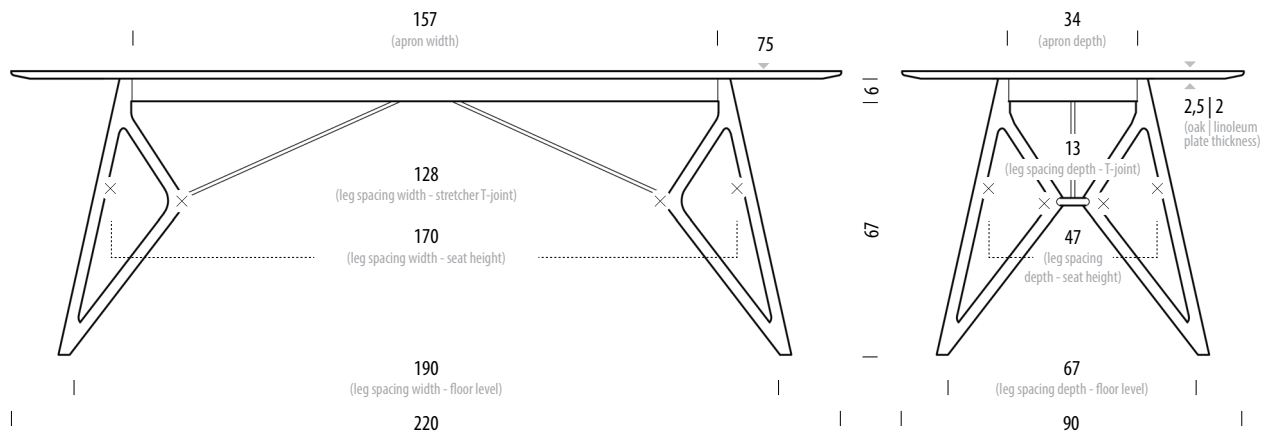

Item no. 03D / 0A1 / 5A5

Assembly 15 min / 2 persons

Leg spacing	Width	Depth	Height
Floor level	170	67	
Seat height	150	47	
Stretcher T-joint	108	13	
Apron	137	34	

Plate	Thickness
	2 / 2,5

Tink table 220

Base Solid wood, Plate Solid wood / Linoleum

reddot award 2016
winner

Version: 1-6-2024

Basic info

Design	Salih Teskeredžić	
Product size	W: 220, D: 90, H: 75	
Packaging	W: 225, D: 97, H: 13,5	
Volume	0,30 m ³	
Net weight	50,5 kg	38 kg
Gross weight	56,9 kg	44,4 kg
	(oak)	(linoleum)

Item no. 03E / 0A2 / 5A6

Assembly 15 min / 2 persons

Leg spacing	Width	Depth	Height
Floor level	190	67	
Seat height	170	47	
Stretcher T-joint	128	13	
Apron	157	34	

Plate	Thickness
	2 / 2,5

Tink table 240

Base Solid wood, Plate Solid wood / Linoleum