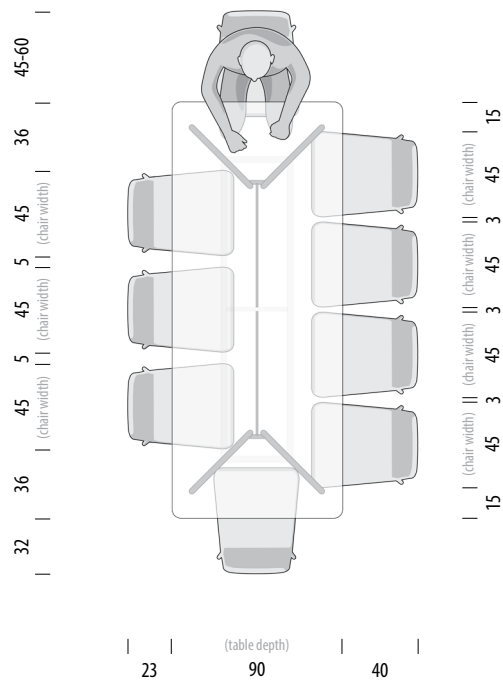

Tink table

Seating overview - Nora chair | W: 45, D: 47, H: 79

0cm 100 140 160 180 200 220 240

Scale: 1:40

Version: 1-6-2024

Tink table 160 x 90 Size (cm)
Item no: 03B / 09F / 378 W: 160 D: 90 H: 75

Tink table 180 x 90 Size (cm)
Item no: 03C / 0A0 / 5A4 W: 180 D: 90 H: 75

deepest chair fit 8 chairs ↔ max. seating places 10 chairs

Tink table

Seating overview - Ena chair | W: 45, D: 56, H: 84

0cm 100 140 160 180 200 220 240

Scale: 1:40

Version: 1-6-2024

Tink table 160 x 90 Size (cm)
Item no: 03B / 09F / 378 W: 160 D: 90 H: 75

deepest chair fit 4 chairs max. seating places 6 chairs

Tink table 180 x 90 Size (cm)
Item no: 03C / 0A0 / 5A4 W: 180 D: 90 H: 75

deepest chair fit 6 chairs max. seating places 8 chairs

Tink table 200 x 90 Size (cm)
Item no: 03D / 0A1 / 5A5 W: 200 D: 90 H: 75

deepest chair fit 6 chairs max. seating places 8 chairs

Tink table 220 x 90 Size (cm)
Item no: 03E / 0A2 / 5A6 W: 220 D: 90 H: 75

deepest chair fit 8 chairs max. seating places 10 chairs

Tink table

Seating overview - Ena chair | W: 45, D: 56, H: 84