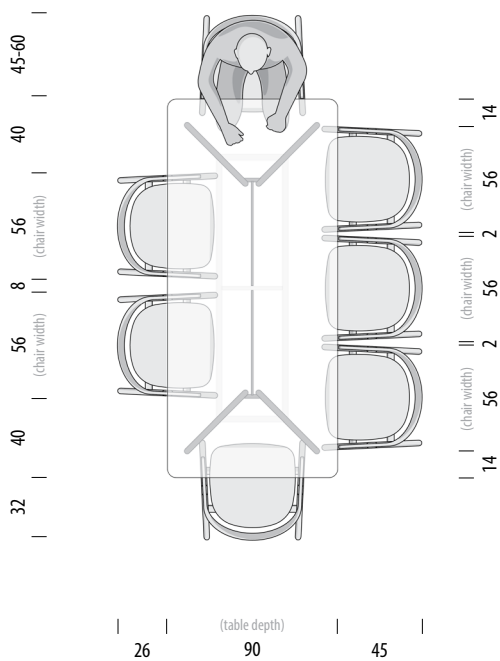

Tink table

Seating overview - Muna chair | W: 53, D: 53, H: 75

0cm 100 140 160 180 200 220 240

Scale: 1:40

Version: 1-6-2024

Tink table 240 x 90 **Size (cm)**
 Item no: 3FD / 44E / 3D6 W: 240 D: 90 H: 75

Tink table

Seating overview - Ava chair | W: 56, D: 53, H: 77

0cm 100 140 160 180 200 220 240

Scale: 1:40

Version: 1-6-2024

Tink table 160 x 90 Size (cm)
Item no: 03B / 09F / 378 W: 160 D: 90 H: 75

deepest chair fit 4 chairs ↔ max. seating places 6 chairs

Tink table 180 x 90 Size (cm)
Item no: 03C / 0A0 / 5A4 W: 180 D: 90 H: 75

Tink table 200 x 90 Size (cm)
Item no: 03D / 0A1 / 5A5 W: 200 D: 90 H: 75

deepest chair fit 6 chairs ↔ max. seating places 8 chairs

Tink table 220 x 90 Size (cm)
Item no: 03E / 0A2 / 5A6 W: 220 D: 90 H: 75

Tink table

Seating overview - Ava chair | W: 56, D: 53, H: 77

0cm 100 140 160 180 200 220 240

Scale: 1:40

Version: 1-6-2024

Tink table 240 x 90	Size (cm)		
Item no: 3FD / 44E / 3D6	W: 240	D: 90	H: 75