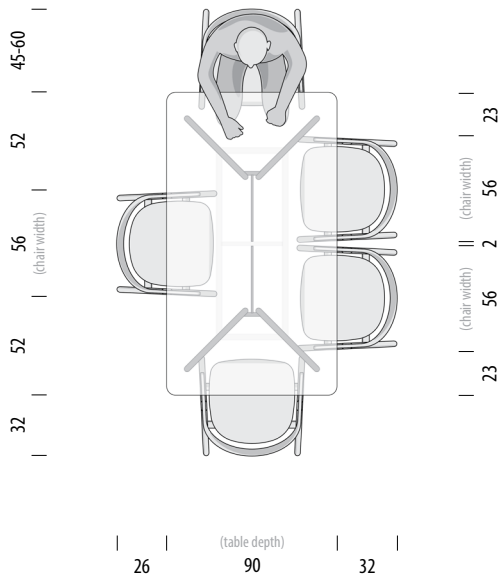

Tink table

Seating overview - Muna chair | W: 53, D: 53, H: 75

0cm 100 140 160 180 200 220 240

Scale: 1:40

Version: 1-6-2024

Tink table 240 x 90 **Size (cm)**
 Item no: 3FD / 44E / 3D6 W: 240 D: 90 H: 75

Tink table

Seating overview - Ava chair | W: 56, D: 53, H: 77

0cm 100 140 160 180 200 220 240

Scale: 1:40

Version: 1-6-2024

Tink table 160 x 90 Size (cm)
Item no: 03B / 09F / 378 W: 160 D: 90 H: 75

deepest chair fit 4 chairs ↔ max. seating places 6 chairs

Tink table 180 x 90 Size (cm)
Item no: 03C / 0A0 / 5A4 W: 180 D: 90 H: 75

Tink table 200 x 90 Size (cm)
Item no: 03D / 0A1 / 5A5 W: 200 D: 90 H: 75

deepest chair fit 6 chairs ↔ max. seating places 8 chairs

Tink table 220 x 90 Size (cm)
Item no: 03E / 0A2 / 5A6 W: 220 D: 90 H: 75

Tink table

Seating overview - Ava chair | W: 56, D: 53, H: 77

0cm 100 140 160 180 200 220 240

Scale: 1:40

Version: 1-6-2024

Tink table 240 x 90	Size (cm)		
Item no: 3FD / 44E / 3D6	W: 240	D: 90	H: 75