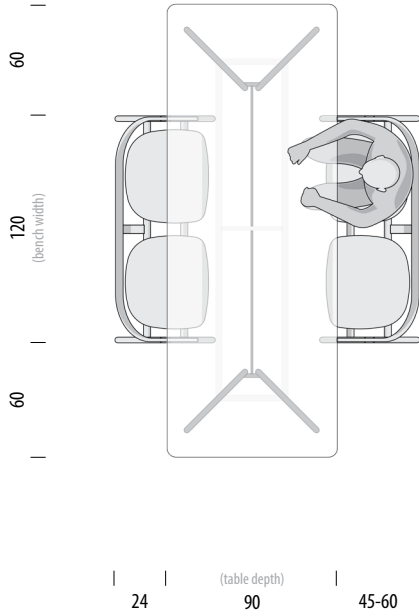

Tink table 220 x 90 Size (cm)
Item no: 03E / 0A2 / 5A6 W: 220 D: 90 H: 75

Tink table

Seating overview - Ava chair | W: 56, D: 53, H: 77

0cm 100 140 160 180 200 220 240

Scale: 1:40

Version: 1-6-2024

Tink table 240 x 90	Size (cm)		
Item no: 3FD / 44E / 3D6	W: 240	D: 90	H: 75

Tink table

Seating overview - Ava bench | W: 120, D: 53, H: 77,5

0cm 100 140 160 180 200 220 240

Scale: 1:40

Version: 1-6-2024

Tink table 160 x 90 Size (cm)
Item no: 03B / 09F / 378 W: 160 D: 90 H: 75

Tink table 180 x 90 Size (cm)
Item no: 03C / 0A0 / 5A4 W: 180 D: 90 H: 75

Tink table 200 x 90 Size (cm)
Item no: 03D / 0A1 / 5A5 W: 200 D: 90 H: 75

Tink table 220 x 90 Size (cm)
Item no: 03E / 0A2 / 5A6 W: 220 D: 90 H: 75

Tink table

Seating overview - Ava bench | W: 120, D: 53, H: 77,5

0cm 100 140 160 180 200 220 240

Scale: 1:40

Version: 1-6-2024

Tink table 240 x 90 **Size (cm)**
Item no: 3FD / 44E / 3D6 W: 240 D: 90 H: 75

Tink table

Seating overview - Fawn chair | W: 48, D: 48, H: 79

0cm 100 140 160 180 200 220 240