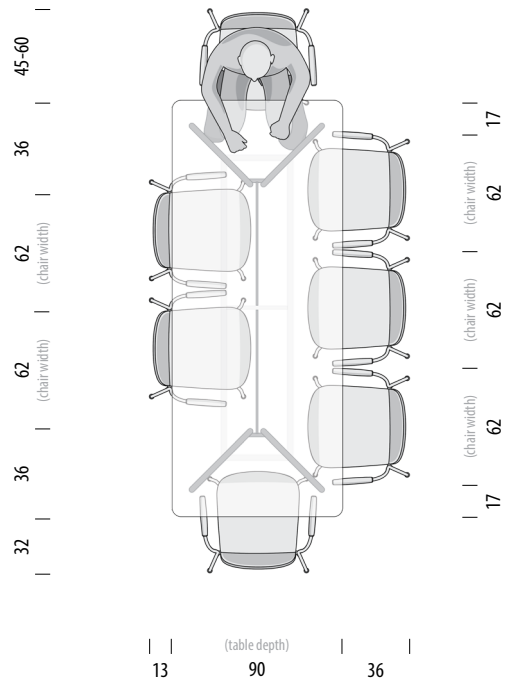

deepest chair fit 6 chairs max. seating places 8 chairs

Tink table

Seating overview - Book Side Chair | W: 53,5, D: 51,5, H: 83

0cm 100 140 160 180 200 220 240

Scale: 1:40

Version: 1-6-2024

Tink table 240 x 90 **Size (cm)**
Item no: 3FD / 44E / 3D6 W: 240 D: 90 H: 75

Tink table

Seating overview - Book Armchair | W: 62, D: 53, H: 83

Scale: 1:40

Version: 1-6-2024

Tink table 160 x 90 **Size (cm)**
 Item no: 03B / 09F / 378 W: 160 D: 90 H: 75

Tink table 180 x 90 **Size (cm)**
 Item no: 03C / 0A0 / 5A4 W: 180 D: 90 H: 75

Tink table 200 x 90 **Size (cm)**
 Item no: 03D / 0A1 / 5A5 W: 200 D: 90 H: 75

deepest chair fit 6 chairs ↔ max. seating places 8 chairs

Tink table 220 x 90 **Size (cm)**
 Item no: 03E / 0A2 / 5A6 W: 220 D: 90 H: 75

deepest chair fit 6 chairs ↔ max. seating places 8 chairs

Tink table

Seating overview - Book Armchair | W: 62, D: 53, H: 83

0cm 100 140 160 180 200 220 240

Scale: 1:40

Version: 1-6-2024

Tink table 240 x 90 **Size (cm)**
Item no: 3FD / 44E / 3D6 W: 240 D: 90 H: 75