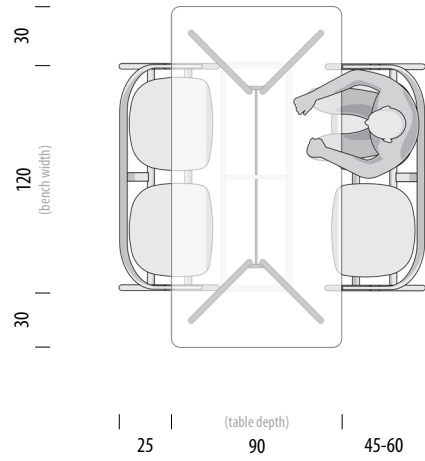

Tink table 220 x 90 Size (cm)
Item no: 03E / 0A2 / 5A6 W: 220 D: 90 H: 75

Tink table

Seating overview - Ava chair | W: 56, D: 53, H: 77

0cm 100 140 160 180 200 220 240

Scale: 1:40

Version: 1-6-2024

Tink table 240 x 90	Size (cm)		
Item no: 3FD / 44E / 3D6	W: 240	D: 90	H: 75

Tink table

Seating overview - Ava bench | W: 120, D: 53, H: 77,5

0cm 100 140 160 180 200 220 240

Scale: 1:40

Version: 1-6-2024

Tink table 160 x 90 Size (cm)
Item no: 03B / 09F / 378 W: 160 D: 90 H: 75

Tink table 180 x 90 Size (cm)
Item no: 03C / 0A0 / 5A4 W: 180 D: 90 H: 75

Tink table 200 x 90 Size (cm)
Item no: 03D / 0A1 / 5A5 W: 200 D: 90 H: 75

Tink table 220 x 90 Size (cm)
Item no: 03E / 0A2 / 5A6 W: 220 D: 90 H: 75

Tink table

Seating overview - Ava bench | W: 120, D: 53, H: 77,5

0cm 100 140 160 180 200 220 240

Scale: 1:40

Version: 1-6-2024

Tink table 240 x 90 **Size (cm)**
Item no: 3FD / 44E / 3D6 W: 240 D: 90 H: 75

Tink table

Seating overview - Fawn chair | W: 48, D: 48, H: 79

0cm 100 140 160 180 200 220 240