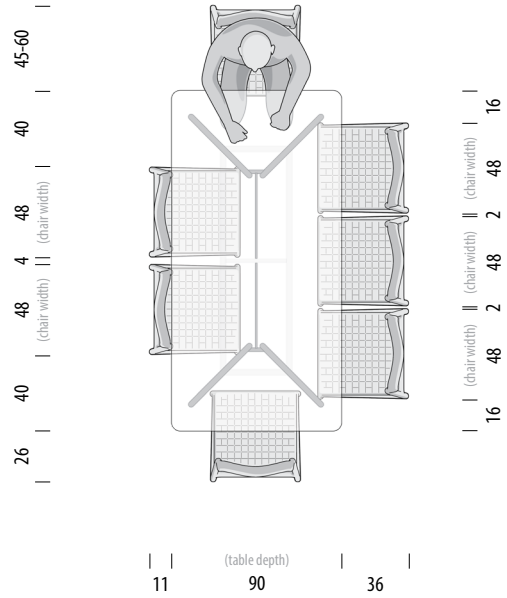

0cm 100 140 160 180 200 220 240

Scale: 1:40

Version: 1-6-2024

Tink table 240 x 90 **Size (cm)**
Item no: 3FD / 44E / 3D6 W: 240 D: 90 H: 75

Tink table

Seating overview - Fawn chair | W: 48, D: 48, H: 79

0cm 100 140 160 180 200 220 240

Scale: 1:40

Version: 1-6-2024

Tink table 160 x 90 Size (cm)
Item no: 03B / 09F / 378 W: 160 D: 90 H: 75

deepest chair fit 4 chairs max. seating places 6 chairs

Tink table 180 x 90 Size (cm)
Item no: 03C / 0A0 / 5A4 W: 180 D: 90 H: 75

deepest chair fit 6 chairs max. seating places 8 chairs

Tink table 200 x 90 Size (cm)
Item no: 03D / 0A1 / 5A5 W: 200 D: 90 H: 75

Tink table 220 x 90 Size (cm)
Item no: 03E / 0A2 / 5A6 W: 220 D: 90 H: 75

deepest chair fit 8 chairs max. seating places 10 chairs

Tink table

Seating overview - Fawn chair | W: 48, D: 48, H: 79

Scale: 1:40

Version: 1-6-2024

Tink table 240 x 90 **Size (cm)**
 Item no: 3FD / 44E / 3D6 W: 240 D: 90 H: 75