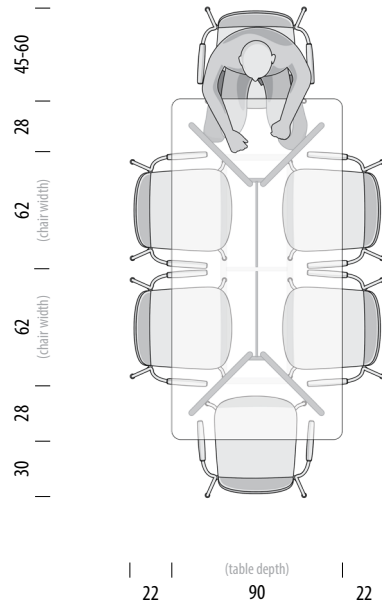

deepest chair fit 6 chairs max. seating places 8 chairs

Tink table

Seating overview - Book Side Chair | W: 53,5, D: 51,5, H: 83

0cm 100 140 160 180 200 220 240

Scale: 1:40

Version: 1-6-2024

Tink table 240 x 90 **Size (cm)**
Item no: 3FD / 44E / 3D6 W: 240 D: 90 H: 75

Tink table

Seating overview - Book Armchair | W: 62, D: 53, H: 83

Scale: 1:40

Version: 1-6-2024

Tink table 160 x 90 **Size (cm)**
 Item no: 03B / 09F / 378 W: 160 D: 90 H: 75

Tink table 180 x 90 **Size (cm)**
 Item no: 03C / 0A0 / 5A4 W: 180 D: 90 H: 75

Tink table 200 x 90 **Size (cm)**
 Item no: 03D / 0A1 / 5A5 W: 200 D: 90 H: 75

deepest chair fit 6 chairs ↔ max. seating places 8 chairs

Tink table 220 x 90 **Size (cm)**
 Item no: 03E / 0A2 / 5A6 W: 220 D: 90 H: 75

deepest chair fit 6 chairs ↔ max. seating places 8 chairs

Tink table

Seating overview - Book Armchair | W: 62, D: 53, H: 83

0cm 100 140 160 180 200 220 240

Scale: 1:40

Version: 1-6-2024

Tink table 240 x 90 **Size (cm)**
Item no: 3FD / 44E / 3D6 W: 240 D: 90 H: 75