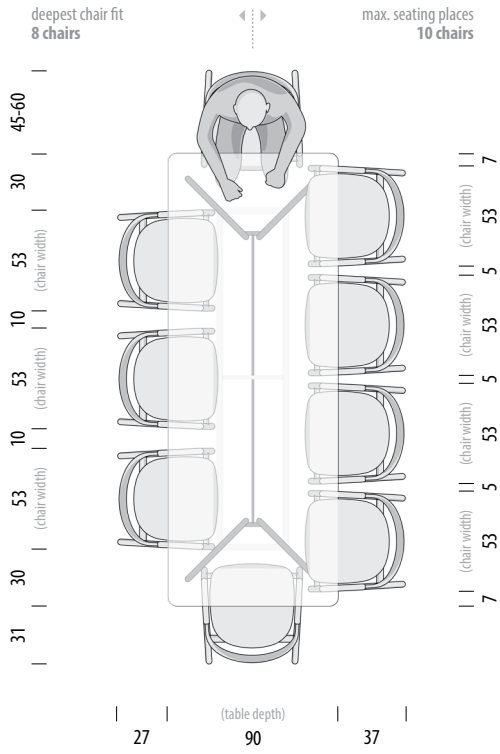

Tink table 200 x 90 Size (cm)
Item no: 03D / 0A1 / 5A5 W: 200 D: 90 H: 75

deepest chair fit 6 chairs ↔ max. seating places 8 chairs

Tink table 220 x 90 Size (cm)
Item no: 03E / 0A2 / 5A6 W: 220 D: 90 H: 75

Tink table

Seating overview - Muna chair | W: 53, D: 53, H: 75

0cm 100 140 160 180 200 220 240

Scale: 1:40

Version: 1-6-2024

Tink table 240 x 90 **Size (cm)**
 Item no: 3FD / 44E / 3D6 W: 240 D: 90 H: 75

Tink table

Seating overview - Ava chair | W: 56, D: 53, H: 77

0cm 100 140 160 180 200 220 240

Scale: 1:40

Version: 1-6-2024

Tink table 160 x 90 Size (cm)
Item no: 03B / 09F / 378 W: 160 D: 90 H: 75

deepest chair fit 4 chairs ↔ max. seating places 6 chairs

Tink table 180 x 90 Size (cm)
Item no: 03C / 0A0 / 5A4 W: 180 D: 90 H: 75

Tink table 200 x 90 Size (cm)
Item no: 03D / 0A1 / 5A5 W: 200 D: 90 H: 75

deepest chair fit 6 chairs ↔ max. seating places 8 chairs