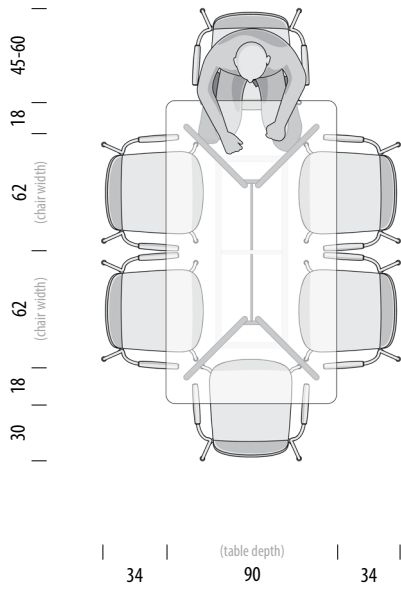

deepest chair fit 6 chairs max. seating places 8 chairs

Tink table

Seating overview - Book Side Chair | W: 53,5, D: 51,5, H: 83

0cm 100 140 160 180 200 220 240

Scale: 1:40

Version: 1-6-2024

Tink table 240 x 90 **Size (cm)**
Item no: 3FD / 44E / 3D6 W: 240 D: 90 H: 75

Tink table

Seating overview - Book Armchair | W: 62, D: 53, H: 83

Scale: 1:40

Version: 1-6-2024

Tink table 160 x 90 **Size (cm)**
 Item no: 03B / 09F / 378 W: 160 D: 90 H: 75

Tink table 180 x 90 **Size (cm)**
 Item no: 03C / 0A0 / 5A4 W: 180 D: 90 H: 75

Tink table 200 x 90 **Size (cm)**
 Item no: 03D / 0A1 / 5A5 W: 200 D: 90 H: 75

deepest chair fit 6 chairs ↔ max. seating places 8 chairs

Tink table 220 x 90 **Size (cm)**
 Item no: 03E / 0A2 / 5A6 W: 220 D: 90 H: 75

deepest chair fit 6 chairs ↔ max. seating places 8 chairs

Tink table

Seating overview - Book Armchair | W: 62, D: 53, H: 83

0cm 100 140 160 180 200 220 240

Scale: 1:40

Version: 1-6-2024

Tink table 240 x 90 **Size (cm)**
Item no: 3FD / 44E / 3D6 W: 240 D: 90 H: 75