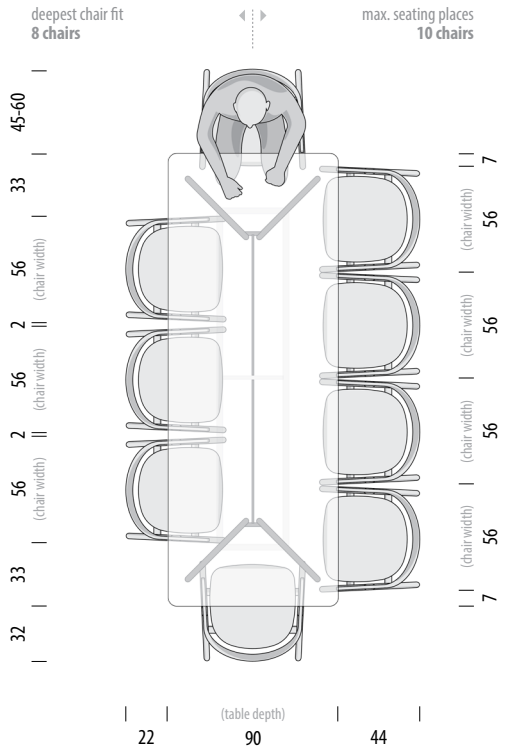

Tink table 180 x 90 Size (cm)
Item no: 03C / 0A0 / 5A4 W: 180 D: 90 H: 75

Tink table 200 x 90 Size (cm)
Item no: 03D / 0A1 / 5A5 W: 200 D: 90 H: 75

deepest chair fit 6 chairs ↔ max. seating places 8 chairs

Tink table 220 x 90 Size (cm)
Item no: 03E / 0A2 / 5A6 W: 220 D: 90 H: 75

Tink table

Seating overview - Ava chair | W: 56, D: 53, H: 77

0cm 100 140 160 180 200 220 240

Scale: 1:40

Version: 1-6-2024

Tink table 240 x 90	Size (cm)		
Item no: 3FD / 44E / 3D6	W: 240	D: 90	H: 75

Tink table

Seating overview - Ava bench | W: 120, D: 53, H: 77,5

0cm 100 140 160 180 200 220 240

Scale: 1:40

Version: 1-6-2024

Tink table 160 x 90 Size (cm)
Item no: 03B / 09F / 378 W: 160 D: 90 H: 75

Tink table 180 x 90 Size (cm)
Item no: 03C / 0A0 / 5A4 W: 180 D: 90 H: 75

Tink table 200 x 90 Size (cm)
Item no: 03D / 0A1 / 5A5 W: 200 D: 90 H: 75

Tink table 220 x 90 Size (cm)
Item no: 03E / 0A2 / 5A6 W: 220 D: 90 H: 75

Tink table

Seating overview - Ava bench | W: 120, D: 53, H: 77,5