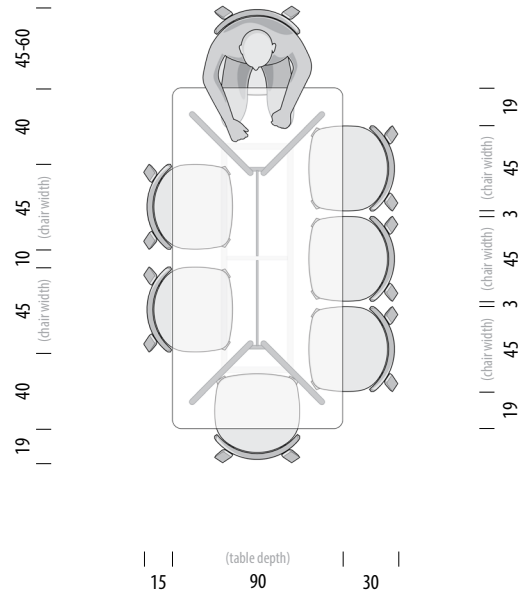

deepest chair fit 8 chairs max. seating places 10 chairs

Tink table

Seating overview - Fawn chair | W: 48, D: 48, H: 79

Scale: 1:40

Version: 1-6-2024

Tink table 240 x 90 **Size (cm)**
 Item no: 3FD / 44E / 3D6 W: 240 D: 90 H: 75

Tink table

Seating overview - Nora chair | W: 45, D: 47, H: 79

0cm 100 140 160 180 200 220 240

Scale: 1:40

Version: 1-6-2024

Tink table 160 x 90 Size (cm)
Item no: 03B / 09F / 378 W: 160 D: 90 H: 75

Tink table 180 x 90 Size (cm)
Item no: 03C / 0A0 / 5A4 W: 180 D: 90 H: 75

deepest chair fit 6 chairs ↔ max. seating places 8 chairs

Tink table 200 x 90 Size (cm)
Item no: 03D / 0A1 / 5A5 W: 200 D: 90 H: 75

deepest chair fit 6 chairs ↔ max. seating places 8 chairs

Tink table 220 x 90 Size (cm)
Item no: 03E / 0A2 / 5A6 W: 220 D: 90 H: 75

deepest chair fit 8 chairs ↔ max. seating places 10 chairs

Tink table

Seating overview - Ena chair | W: 45, D: 56, H: 84

0cm 100 140 160 180 200 220 240

Scale: 1:40

Version: 1-6-2024

Tink table 160 x 90 Size (cm)
Item no: 03B / 09F / 378 W: 160 D: 90 H: 75