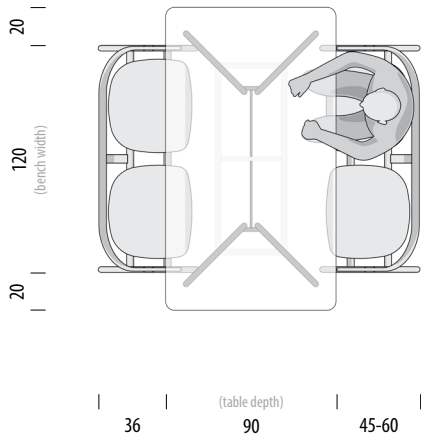

Tink table 220 x 90 Size (cm)
Item no: 03E / 0A2 / 5A6 W: 220 D: 90 H: 75

Tink table

Seating overview - Ava chair | W: 56, D: 53, H: 77

0cm 100 140 160 180 200 220 240

Scale: 1:40

Version: 1-6-2024

Tink table 240 x 90	Size (cm)		
Item no: 3FD / 44E / 3D6	W: 240	D: 90	H: 75

Tink table

Seating overview - Ava bench | W: 120, D: 53, H: 77,5

0cm 100 140 160 180 200 220 240

Scale: 1:40

Version: 1-6-2024

Tink table 160 x 90 Size (cm)
Item no: 03B / 09F / 378 W: 160 D: 90 H: 75

Tink table 180 x 90 Size (cm)
Item no: 03C / 0A0 / 5A4 W: 180 D: 90 H: 75

Tink table 200 x 90 Size (cm)
Item no: 03D / 0A1 / 5A5 W: 200 D: 90 H: 75

Tink table 220 x 90 Size (cm)
Item no: 03E / 0A2 / 5A6 W: 220 D: 90 H: 75

Tink table

Seating overview - Ava bench | W: 120, D: 53, H: 77,5

0cm 100 140 160 180 200 220 240

Scale: 1:40

Version: 1-6-2024

Tink table 240 x 90 **Size (cm)**
Item no: 3FD / 44E / 3D6 W: 240 D: 90 H: 75

Tink table

Seating overview - Fawn chair | W: 48, D: 48, H: 79

0cm 100 140 160 180 200 220 240