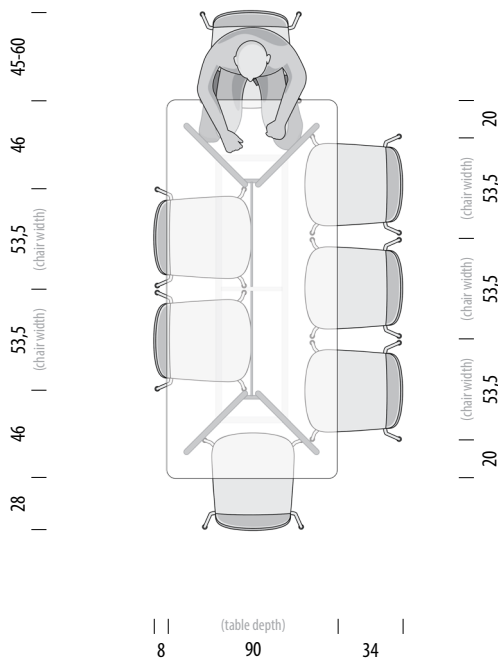

0cm 100 140 160 180 200 220 240

Scale: 1:40

Version: 1-6-2024

Tink table 240 x 90 **Size (cm)**
 Item no: 3FD / 44E / 3D6 W: 240 D: 90 H: 75

Tink table

Seating overview - Book Side Chair | W: 53,5, D: 51,5, H: 83

Scale: 1:40

Version: 1-6-2024

Tink table 160 x 90 Size (cm)
Item no: 03B / 09F / 378 W: 160 D: 90 H: 75

Tink table 180 x 90 Size (cm)
Item no: 03C / 0A0 / 5A4 W: 180 D: 90 H: 75

deepest chair fit 6 chairs max. seating places 8 chairs

Tink table 200 x 90 Size (cm)
Item no: 03D / 0A1 / 5A5 W: 200 D: 90 H: 75

deepest chair fit 6 chairs max. seating places 8 chairs

Tink table 220 x 90 Size (cm)
Item no: 03E / 0A2 / 5A6 W: 220 D: 90 H: 75

deepest chair fit 6 chairs max. seating places 8 chairs

Tink table

Seating overview - Book Side Chair | W: 53,5, D: 51,5, H: 83

0cm 100 140 160 180 200 220 240

Scale: 1:40

Version: 1-6-2024

Tink table 240 x 90 **Size (cm)**
Item no: 3FD / 44E / 3D6 W: 240 D: 90 H: 75