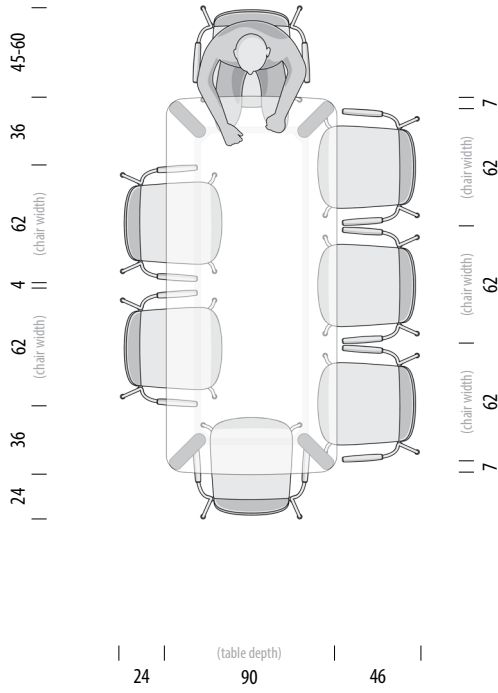

0cm 100 140 160 180 200 220 240

Scale: 1:40

Version: 1-6-2024

Teska Table 200 x 90	Size (cm)		
Item no: 1D7	W: 200	D: 90	H: 75

Teska Table 220 x 90	Size (cm)		
Item no: 1D8	W: 220	D: 90	H: 75

Teska Table

Seating overview - Book Armchair | W: 62, D: 53, H: 83

0cm 100 140 160 180 200 220 240

Scale: 1:40

Version: 1-6-2024

Teska Table 90 x 90 **Size (cm)**
Item no: 1D9 W: 90 D: 90 H: 75

Teska Table 140 x 90 **Size (cm)**
Item no: 1D4 W: 140 D: 90 H: 75

Teska Table 160 x 90 **Size (cm)**
Item no: 1D5 W: 160 D: 90 H: 75

Teska Table 180 x 90 **Size (cm)**
Item no: 1D6 W: 180 D: 90 H: 75

Teska Table

Seating overview - Book Armchair | W: 62, D: 53, H: 83

0cm 100 140 160 180 200 220 240

Scale: 1:40

Version: 1-6-2024

Teska Table 200 x 90 **Size (cm)**
 Item no: 1D7 W: 200 D: 90 H: 75

deepest chair fit 6 chairs ← → max. seating places 8 chairs

Teska Table 220 x 90 **Size (cm)**
 Item no: 1D8 W: 220 D: 90 H: 75

Teska Table

Available materials

Body | Solid oak

Oiled
1015
White oil

Oiled
1505
Natural oil