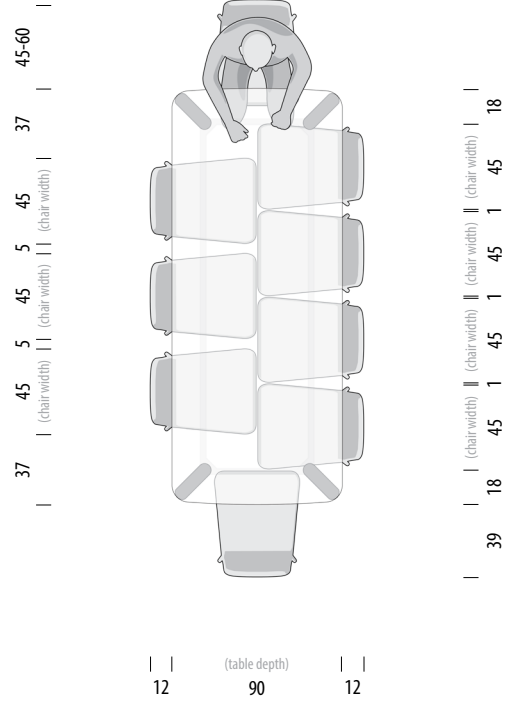

Teska Table 180 x 90 **Size (cm)**
 Item no: 1D6 W: 180 D: 90 H: 75

Teska Table

Seating overview - Ena Chair | W: 45, D: 56, H: 84

0cm 100 140 160 180 200 220 240

Scale: 1:40

Version: 1-6-2024

Teska Table 90 x 90 Size (cm)
Item no: 1D9 W: 90 D: 90 H: 75

Teska Table 140 x 90 Size (cm)
Item no: 1D4 W: 140 D: 90 H: 75

Teska Table 160 x 90 Size (cm)
Item no: 1D5 W: 160 D: 90 H: 75

Teska Table 180 x 90 Size (cm)
Item no: 1D6 W: 180 D: 90 H: 75

Teska Table

Seating overview - Ena Chair | W: 45, D: 56, H: 84

0cm 100 140 160 180 200 220 240

Scale: 1:40

Version: 1-6-2024

Teska Table 200 x 90 Size (cm)
Item no: 1D7 W: 200 D: 90 H: 75

deepest chair fit
6 chairs

max. seating places
8 chairs

Teska Table 220 x 90 Size (cm)
Item no: 1D8 W: 220 D: 90 H: 75

Teska Table

Seating overview - Book Side Chair | W: 53,5, D: 51,5, H: 83

0cm 100 140 160 180 200 220 240

Scale: 1:40

Version: 1-6-2024

Teska Table 90 x 90 Size (cm)
Item no: 1D9 W: 90 D: 90 H: 75

Teska Table 140 x 90 Size (cm)
Item no: 1D4 W: 140 D: 90 H: 75