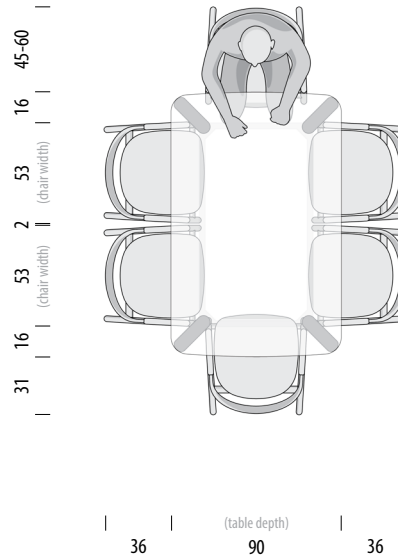

Packaging W: 94, D: 98, H: 13

Volume 0,12 m³

Net weight 24,1 kg

Gross weight 27,8 kg

Item no. 1D9

Leg spacing	Width	Depth	Height
Floor level	74	74	
Seat height	59	59	
Apron height	48	48	

Assembly 15 min / 2 persons

Scale: 1:40

Version: 1-6-2024

Teska Table 200 x 90
Item no: 1D7

Size (cm)
W: 200 D: 90 H: 75

Teska Table 220 x 90
Item no: 1D8

Size (cm)
W: 220 D: 90 H: 75

14 (table depth) 90 14

14 (table depth) 90 14

Teska Table

Seating overview - Muna Chair | W: 53, D: 53, H: 75

0cm 100 140 160 180 200 220 240

Scale: 1:40

Version: 1-6-2024

Teska Table 90 x 90 **Size (cm)**
 Item no: 1D9 W: 90 D: 90 H: 75

Teska Table 140 x 90 **Size (cm)**
 Item no: 1D4 W: 140 D: 90 H: 75

Teska Table 160 x 90 **Size (cm)**
 Item no: 1D5 W: 160 D: 90 H: 75

Teska Table 180 x 90 **Size (cm)**
 Item no: 1D6 W: 180 D: 90 H: 75

Teska Table

Seating overview - Muna Chair | W: 53, D: 53, H: 75

0cm 100 140 160 180 200 220 240