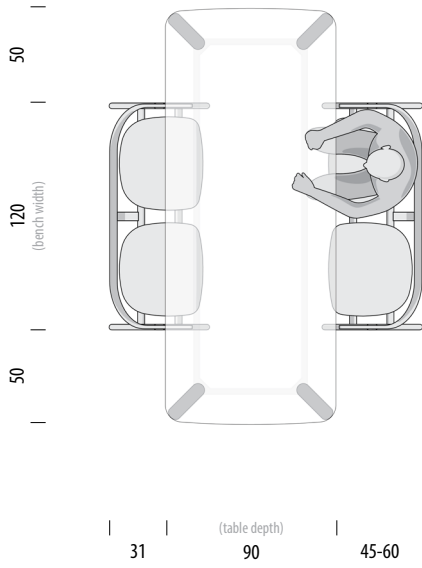

Teska table 160 x 90 **Size (cm)**
 Item no: 1D5 W: 160 D: 90 H: 75

Teska table 180 x 90 **Size (cm)**
 Item no: 1D6 W: 180 D: 90 H: 75

Teska table 200 x 90 **Size (cm)**
 Item no: 1D7 W: 200 D: 90 H: 75

Teska Table

Seating overview - Ava Bench | W: 120, D: 53, H: 77,5

0cm 100 140 160 180 200 220 240

Scale: 1:40

Version: 1-6-2024

Teska table 220 x 90	Size (cm)
Item no: 1D8	W: 220 D: 90 H: 75

Teska Table

Seating overview - Fawn Chair | W: 48, D: 48, H: 79

0cm 100 140 160 180 200 220 240

Scale: 1:40

Version: 1-6-2024

Teska Table 90 x 90 **Size (cm)**
 Item no: 1D9 W: 90 D: 90 H: 75

Teska Table 140 x 90 **Size (cm)**
 Item no: 1D4 W: 140 D: 90 H: 75

Teska Table 160 x 90 **Size (cm)**
 Item no: 1D5 W: 160 D: 90 H: 75