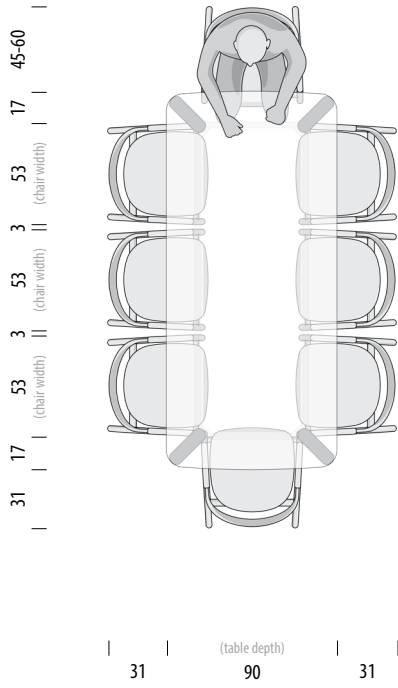

Teska Table

Seating overview - Muna Chair | W: 53, D: 53, H: 75

0cm 100 140 160 180 200 220 240

Scale: 1:40

Version: 1-6-2024

Teska Table 90 x 90 **Size (cm)**
 Item no: 1D9 W: 90 D: 90 H: 75

Teska Table 140 x 90 **Size (cm)**
 Item no: 1D4 W: 140 D: 90 H: 75

Teska Table 160 x 90 **Size (cm)**
 Item no: 1D5 W: 160 D: 90 H: 75

Teska Table 180 x 90 **Size (cm)**
 Item no: 1D6 W: 180 D: 90 H: 75

Teska Table

Seating overview - Muna Chair | W: 53, D: 53, H: 75

0cm 100 140 160 180 200 220 240

Scale: 1:40

Version: 1-6-2024

Teska Table 200 x 90	Size (cm)		
Item no: 1D7	W: 200	D: 90	H: 75

Teska Table 220 x 90	Size (cm)		
Item no: 1D8	W: 220	D: 90	H: 75

Teska Table

Seating overview - Ava Chair | W: 56, D: 53, H: 77

0cm 100 140 160 180 200 220 240

Scale: 1:40

Version: 1-6-2024

Teska Table 90 x 90 **Size (cm)**
 Item no: 1D9 W: 90 D: 90 H: 75

Teska Table 140 x 90 **Size (cm)**
 Item no: 1D4 W: 140 D: 90 H: 75

Teska Table 160 x 90 **Size (cm)**
 Item no: 1D5 W: 160 D: 90 H: 75