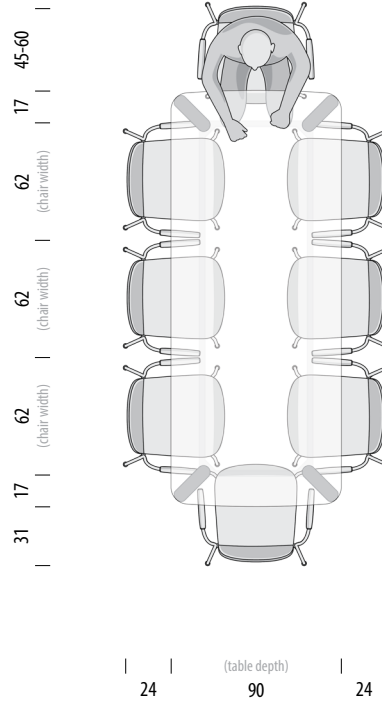

0cm 100 140 160 180 200 220 240

Scale: 1:40

Version: 1-6-2024

Teska Table 200 x 90	Size (cm)		
Item no: 1D7	W: 200	D: 90	H: 75

Teska Table 220 x 90	Size (cm)		
Item no: 1D8	W: 220	D: 90	H: 75

Teska Table

Seating overview - Book Armchair | W: 62, D: 53, H: 83

0cm 100 140 160 180 200 220 240

Scale: 1:40

Version: 1-6-2024

Teska Table 90 x 90 **Size (cm)**
Item no: 1D9 W: 90 D: 90 H: 75

Teska Table 140 x 90 **Size (cm)**
Item no: 1D4 W: 140 D: 90 H: 75

Teska Table 160 x 90 **Size (cm)**
Item no: 1D5 W: 160 D: 90 H: 75

Teska Table 180 x 90 **Size (cm)**
Item no: 1D6 W: 180 D: 90 H: 75

Teska Table

Seating overview - Book Armchair | W: 62, D: 53, H: 83

0cm 100 140 160 180 200 220 240

Scale: 1:40

Version: 1-6-2024

Teska Table 200 x 90 **Size (cm)**
 Item no: 1D7 W: 200 D: 90 H: 75

deepest chair fit 6 chairs ← → max. seating places 8 chairs

Teska Table 220 x 90 **Size (cm)**
 Item no: 1D8 W: 220 D: 90 H: 75

Teska Table

Available materials

Body | Solid oak

Oiled
1015
White oil

Oiled
1505
Natural oil