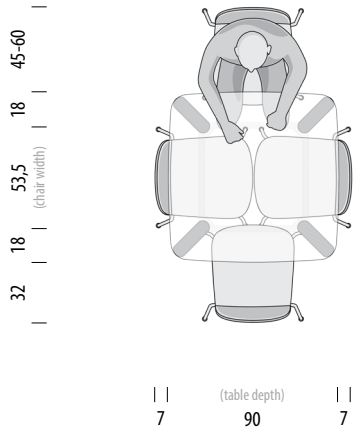

Packaging W: 94, D: 98, H: 13

Volume 0,12 m³

Net weight 24,1 kg

Gross weight 27,8 kg

Item no. 1D9

Leg spacing	Width	Depth	Height
Floor level	74	74	
Seat height	59	59	
Apron height	48	48	

Assembly 15 min / 2 persons

0cm 100 140 160 180 200 220 240

Scale: 1:40

Version: 1-6-2024

Teska Table 200 x 90 Size (cm)
Item no: 1D7 W: 200 D: 90 H: 75

deepest chair fit
6 chairs

max. seating places
8 chairs

Teska Table 220 x 90 Size (cm)
Item no: 1D8 W: 220 D: 90 H: 75

Teska Table

Seating overview - Book Side Chair | W: 53,5, D: 51,5, H: 83

0cm 100 140 160 180 200 220 240

Scale: 1:40

Version: 1-6-2024

Teska Table 90 x 90 Size (cm)
Item no: 1D9 W: 90 D: 90 H: 75

Teska Table 140 x 90 Size (cm)
Item no: 1D4 W: 140 D: 90 H: 75

Teska Table 160 x 90 Size (cm)
Item no: 1D5 W: 160 D: 90 H: 75

Teska Table 180 x 90 Size (cm)
Item no: 1D6 W: 180 D: 90 H: 75

deepest chair fit 6 chairs ↔ max. seating places 8 chairs

Teska Table

Seating overview - Book Side Chair | W: 53,5, D: 51,5, H: 83