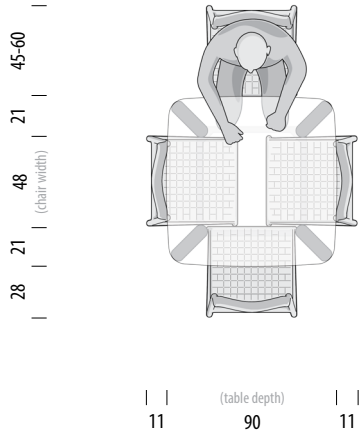

Teska table 160 x 90 **Size (cm)**
 Item no: 1D5 W: 160 D: 90 H: 75

Teska table 180 x 90 **Size (cm)**
 Item no: 1D6 W: 180 D: 90 H: 75

Teska table 200 x 90 **Size (cm)**
 Item no: 1D7 W: 200 D: 90 H: 75

Teska Table

Seating overview - Ava Bench | W: 120, D: 53, H: 77,5

0cm 100 140 160 180 200 220 240

Scale: 1:40

Version: 1-6-2024

Teska table 220 x 90	Size (cm)
Item no: 1D8	W: 220 D: 90 H: 75

Teska Table

Seating overview - Fawn Chair | W: 48, D: 48, H: 79

0cm 100 140 160 180 200 220 240

Scale: 1:40

Version: 1-6-2024

Teska Table 90 x 90 **Size (cm)**
 Item no: 1D9 W: 90 D: 90 H: 75

Teska Table 140 x 90 **Size (cm)**
 Item no: 1D4 W: 140 D: 90 H: 75

Teska Table 160 x 90 **Size (cm)**
 Item no: 1D5 W: 160 D: 90 H: 75

Teska Table 180 x 90 **Size (cm)**
 Item no: 1D6 W: 180 D: 90 H: 75

Teska Table

Seating overview - Ena Chair | W: 45, D: 56, H: 84

0cm 100 140 160 180 200 220 240

Scale: 1:40

Version: 1-6-2024

Teska Table 90 x 90 Size (cm)
Item no: 1D9 W: 90 D: 90 H: 75