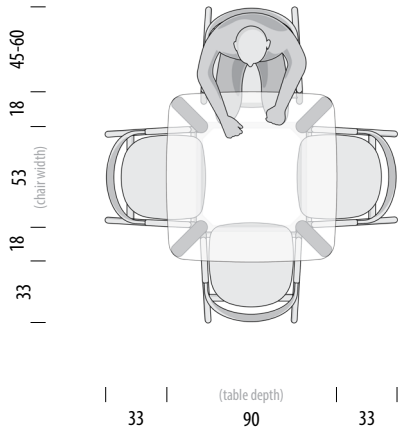

Scale: 1:40

Version: 1-6-2024

Teska Table 200 x 90
Item no: 1D7

Size (cm)
W: 200 D: 90 H: 75

Teska Table 220 x 90
Item no: 1D8

Size (cm)
W: 220 D: 90 H: 75

14 (table depth) 90 14

14 (table depth) 90 14

Teska Table

Seating overview - Muna Chair | W: 53, D: 53, H: 75

0cm 100 140 160 180 200 220 240

Scale: 1:40

Version: 1-6-2024

Teska Table 90 x 90 **Size (cm)**
 Item no: 1D9 W: 90 D: 90 H: 75

Teska Table 140 x 90 **Size (cm)**
 Item no: 1D4 W: 140 D: 90 H: 75

Teska Table 160 x 90 **Size (cm)**
 Item no: 1D5 W: 160 D: 90 H: 75

Teska Table 180 x 90 **Size (cm)**
 Item no: 1D6 W: 180 D: 90 H: 75

Teska Table

Seating overview - Muna Chair | W: 53, D: 53, H: 75

0cm 100 140 160 180 200 220 240