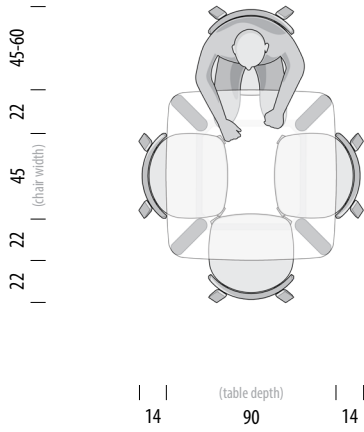

Version: 1-6-2024

Basic info

Design Mustafa Čohadžić

Product size W: 200, D: 90, H: 75

Packaging W: 204, D: 98, H: 13

Volume 0,26 m³

Net weight 49,1 kg

Gross weight 56,5 kg

Basic info

Design Mustafa Čohadžić

Product size W: 220, D: 90, H: 75

Packaging W: 224, D: 98, H: 13

Volume 0,29 m³

Net weight 54,1 kg

Gross weight 62,9 kg

Item no. 1D8

Leg spacing	Width	Depth	Height
Floor level	204	76	
Seat height	189	61	
Apron height	178	50	

Assembly 15 min / 2 persons

Plate	Thickness
	2,5

Teska Table

Seating overview - Nora Chair | W: 45, D: 47, H: 79

0cm 100 140 160 180 200 220 240

Scale: 1:40

Version: 1-6-2024

Teska Table 90 x 90 Size (cm)
Item no: 1D9 W: 90 D: 90 H: 75

Teska Table 140 x 90 Size (cm)
Item no: 1D4 W: 140 D: 90 H: 75

Teska Table 160 x 90 Size (cm)
Item no: 1D5 W: 160 D: 90 H: 75