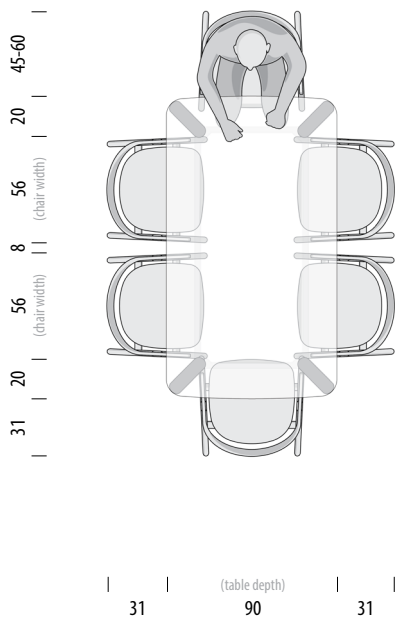

Scale: 1:40

Version: 1-6-2024

Teska Table 200 x 90	Size (cm)		
Item no: 1D7	W: 200	D: 90	H: 75

Teska Table 220 x 90	Size (cm)		
Item no: 1D8	W: 220	D: 90	H: 75

Teska Table

Seating overview - Ava Chair | W: 56, D: 53, H: 77

0cm 100 140 160 180 200 220 240

Scale: 1:40

Version: 1-6-2024

Teska Table 90 x 90 **Size (cm)**
 Item no: 1D9 W: 90 D: 90 H: 75

Teska Table 140 x 90 **Size (cm)**
 Item no: 1D4 W: 140 D: 90 H: 75

Teska Table 160 x 90 **Size (cm)**
 Item no: 1D5 W: 160 D: 90 H: 75

Teska Table 180 x 90 **Size (cm)**
 Item no: 1D6 W: 180 D: 90 H: 75

Teska Table

Seating overview - Ava Chair | W: 56, D: 53, H: 77

0cm 100 140 160 180 200 220 240

Scale: 1:40

Version: 1-6-2024

Teska Table 200 x 90 **Size (cm)**
 Item no: 1D7 W: 200 D: 90 H: 75

Teska Table 220 x 90 **Size (cm)**
 Item no: 1D8 W: 220 D: 90 H: 75

Teska Table

Seating overview - Ava Bench | W: 120, D: 53, H: 77,5

0cm 100 140 160 180 200 220 240

Scale: 1:40

Version: 1-6-2024

Teska table 140 x 90 **Size (cm)**
 Item no: 1D4 W: 140 D: 90 H: 75