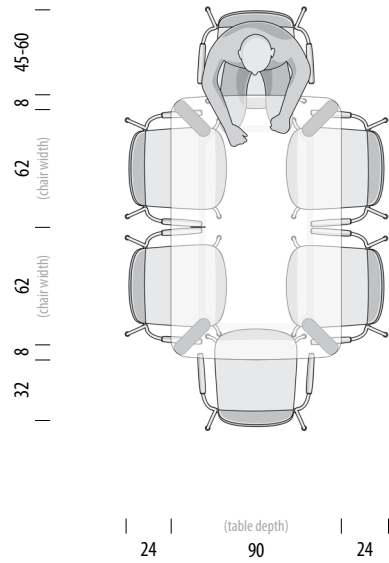

Teska Table

Seating overview - Book Side Chair | W: 53,5, D: 51,5, H: 83

0cm 100 140 160 180 200 220 240

Scale: 1:40

Version: 1-6-2024

Teska Table 90 x 90 Size (cm)
Item no: 1D9 W: 90 D: 90 H: 75

Teska Table 140 x 90 Size (cm)
Item no: 1D4 W: 140 D: 90 H: 75

0cm 100 140 160 180 200 220 240

Scale: 1:40

Version: 1-6-2024

Teska Table 200 x 90	Size (cm)		
Item no: 1D7	W: 200	D: 90	H: 75

Teska Table 220 x 90	Size (cm)		
Item no: 1D8	W: 220	D: 90	H: 75

Teska Table

Seating overview - Book Armchair | W: 62, D: 53, H: 83

0cm 100 140 160 180 200 220 240

Scale: 1:40

Version: 1-6-2024

Teska Table 90 x 90 **Size (cm)**
Item no: 1D9 W: 90 D: 90 H: 75

Teska Table 140 x 90 **Size (cm)**
Item no: 1D4 W: 140 D: 90 H: 75

Teska Table 160 x 90 **Size (cm)**
Item no: 1D5 W: 160 D: 90 H: 75

Teska Table 180 x 90 **Size (cm)**
Item no: 1D6 W: 180 D: 90 H: 75

Teska Table

Seating overview - Book Armchair | W: 62, D: 53, H: 83

0cm 100 140 160 180 200 220 240

Scale: 1:40

Version: 1-6-2024

Teska Table 200 x 90 **Size (cm)**
 Item no: 1D7 W: 200 D: 90 H: 75