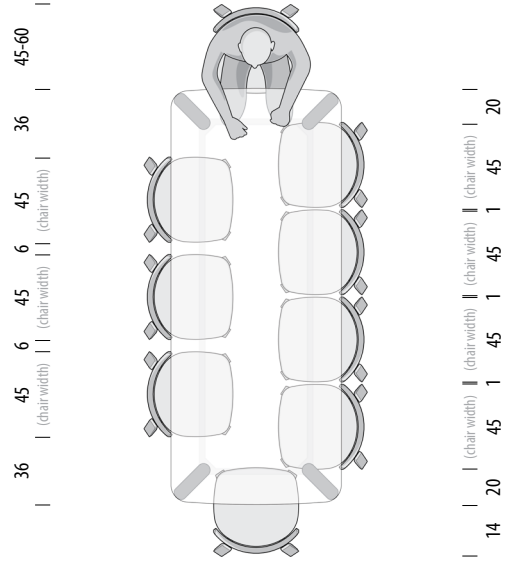

0cm 100 140 160 180 200 220 240

Scale: 1:40

Version: 1-6-2024

Teska Table 90 x 90 Size (cm)
Item no: 1D9 W: 90 D: 90 H: 75

Teska Table 140 x 90 Size (cm)
Item no: 1D4 W: 140 D: 90 H: 75

Teska Table 160 x 90 Size (cm)
Item no: 1D5 W: 160 D: 90 H: 75

Teska Table 180 x 90 Size (cm)
Item no: 1D6 W: 180 D: 90 H: 75

deepest chair fit 6 chairs ↔ max. seating places 8 chairs

Teska Table

Seating overview - Nora Chair | W: 45, D: 47, H: 79

0cm 100 140 160 180 200 220 240

Scale: 1:40

Version: 1-6-2024

Teska Table 200 x 90
Item no: 1D7

Size (cm)
W: 200 D: 90 H: 75

Teska Table 220 x 90
Item no: 1D8

Size (cm)
W: 220 D: 90 H: 75

14 (table depth) 90 14

14 (table depth) 90 14

Teska Table

Seating overview - Muna Chair | W: 53, D: 53, H: 75

0cm 100 140 160 180 200 220 240

Scale: 1:40

Version: 1-6-2024

Teska Table 90 x 90 **Size (cm)**
 Item no: 1D9 W: 90 D: 90 H: 75

Teska Table 140 x 90 **Size (cm)**
 Item no: 1D4 W: 140 D: 90 H: 75