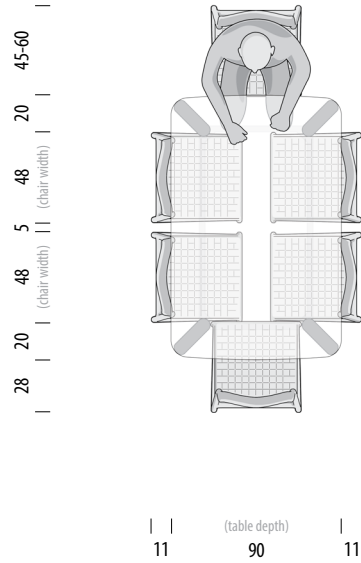

Teska table 160 x 90 **Size (cm)**
 Item no: 1D5 W: 160 D: 90 H: 75

Teska table 180 x 90 **Size (cm)**
 Item no: 1D6 W: 180 D: 90 H: 75

Teska table 200 x 90 **Size (cm)**
 Item no: 1D7 W: 200 D: 90 H: 75

Teska Table

Seating overview - Ava Bench | W: 120, D: 53, H: 77,5

0cm 100 140 160 180 200 220 240

Scale: 1:40

Version: 1-6-2024

Teska table 220 x 90	Size (cm)
Item no: 1D8	W: 220 D: 90 H: 75

Teska Table

Seating overview - Fawn Chair | W: 48, D: 48, H: 79

0cm 100 140 160 180 200 220 240

Scale: 1:40

Version: 1-6-2024

Teska Table 90 x 90 **Size (cm)**
 Item no: 1D9 W: 90 D: 90 H: 75

Teska Table 140 x 90 **Size (cm)**
 Item no: 1D4 W: 140 D: 90 H: 75

Teska Table 160 x 90 **Size (cm)**
 Item no: 1D5 W: 160 D: 90 H: 75

Teska Table 180 x 90 **Size (cm)**
 Item no: 1D6 W: 180 D: 90 H: 75

Teska Table

Seating overview - Ena Chair | W: 45, D: 56, H: 84

0cm 100 140 160 180 200 220 240

Scale: 1:40

Version: 1-6-2024

Teska Table 90 x 90 Size (cm)
Item no: 1D9 W: 90 D: 90 H: 75