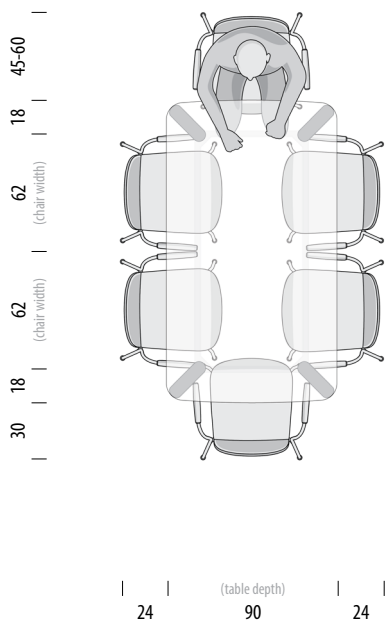

0cm 100 140 160 180 200 220 240

Scale: 1:40

Version: 1-6-2024

Teska Table 90 x 90 **Size (cm)**
 Item no: 1D9 W: 90 D: 90 H: 75

Teska Table 140 x 90 **Size (cm)**
 Item no: 1D4 W: 140 D: 90 H: 75

Teska Table 160 x 90 **Size (cm)**
 Item no: 1D5 W: 160 D: 90 H: 75

0cm 100 140 160 180 200 220 240

Scale: 1:40

Version: 1-6-2024

Teska Table 200 x 90	Size (cm)		
Item no: 1D7	W: 200	D: 90	H: 75

Teska Table 220 x 90	Size (cm)		
Item no: 1D8	W: 220	D: 90	H: 75

Teska Table

Seating overview - Book Armchair | W: 62, D: 53, H: 83

Teska Table 180 x 90 **Size (cm)**
Item no: 1D6 W: 180 D: 90 H: 75

Teska Table

Seating overview - Book Armchair | W: 62, D: 53, H: 83

0cm 100 140 160 180 200 220 240

Scale: 1:40

Version: 1-6-2024

Teska Table 200 x 90 **Size (cm)**
 Item no: 1D7 W: 200 D: 90 H: 75