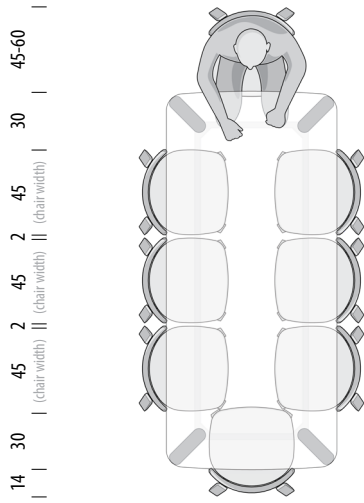

0cm 100 140 160 180 200 220 240

Scale: 1:40

Version: 1-6-2024

Teska Table 90 x 90 Size (cm)
Item no: 1D9 W: 90 D: 90 H: 75

Teska Table 140 x 90 Size (cm)
Item no: 1D4 W: 140 D: 90 H: 75

Teska Table 160 x 90 Size (cm)
Item no: 1D5 W: 160 D: 90 H: 75

Teska Table 180 x 90 Size (cm)
Item no: 1D6 W: 180 D: 90 H: 75

deepest chair fit 6 chairs ↔ max. seating places 8 chairs

Teska Table

Seating overview - Nora Chair | W: 45, D: 47, H: 79

0cm 100 140 160 180 200 220 240

Scale: 1:40

Version: 1-6-2024

Teska Table 200 x 90
Item no: 1D7

Size (cm)
W: 200 D: 90 H: 75

Teska Table 220 x 90
Item no: 1D8

Size (cm)
W: 220 D: 90 H: 75

14 (table depth) 90 14

14 (table depth) 90 14

Teska Table

Seating overview - Muna Chair | W: 53, D: 53, H: 75

0cm 100 140 160 180 200 220 240

Scale: 1:40

Version: 1-6-2024

Teska Table 90 x 90 **Size (cm)**
 Item no: 1D9 W: 90 D: 90 H: 75

Teska Table 140 x 90 **Size (cm)**
 Item no: 1D4 W: 140 D: 90 H: 75