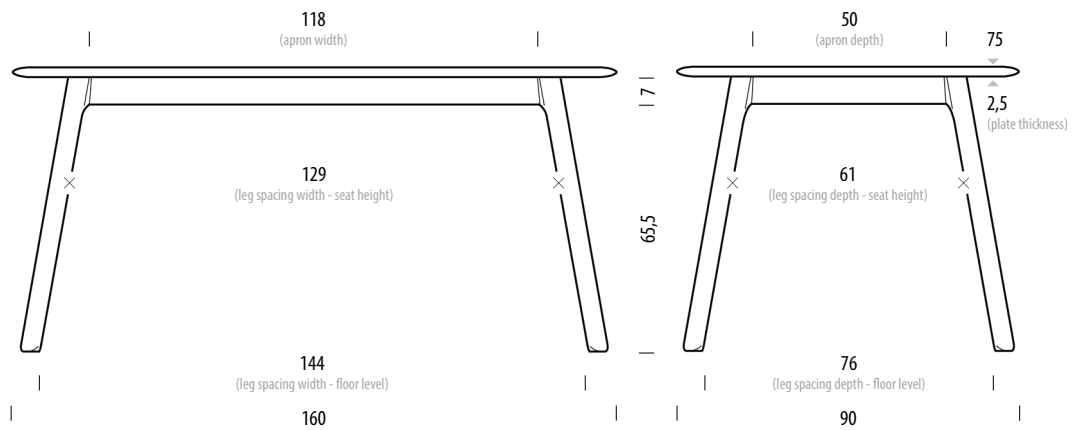

Packaging W: 94, D: 98, H: 13

Volume 0,12 m³

Net weight 24,1 kg

Gross weight 27,8 kg

Item no. 1D9

Leg spacing	Width	Depth	Height
Floor level	74	74	
Seat height	59	59	
Apron height	48	48	

Assembly 15 min / 2 persons

Volume 0,18 m³

Net weight 34,4 kg

Gross weight 40,1 kg

Item no. 1D4

Leg spacing	Width	Depth	Height
Floor level	124	76	
Seat height	109	61	
Apron height	98	50	

Assembly 15 min / 2 persons

Plate	Thickness
	2,5

Net weight 38,8 kg

Gross weight 45,1 kg

Item no. 1D5

Leg spacing	Width	Depth	Height
Floor level	144	76	
Seat height	129	61	
Apron height	118	50	

Assembly 15 min / 2 persons

Plate	Thickness
	2,5

Teska Table 180

Gross weight 51,3 kg

Item no. 1D6

Leg spacing	Width	Depth	Height
Floor level	164	76	
Seat height	149	61	
Apron height	138	50	

Assembly 15 min / 2 persons

Plate	Thickness
	2,5

Teska Table 200

Base Solid oak, Plate Solid oak