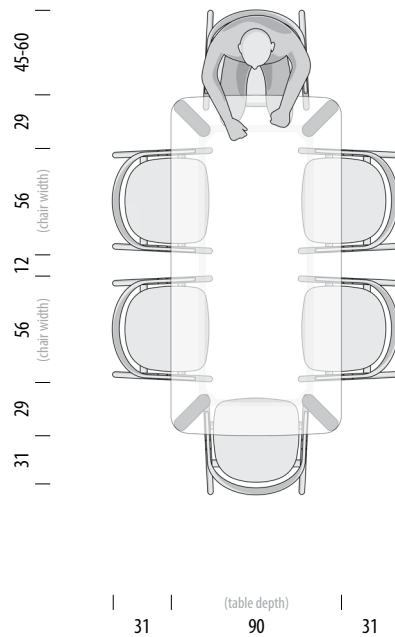

Scale: 1:40

Version: 1-6-2024

Teska Table 200 x 90	Size (cm)		
Item no: 1D7	W: 200	D: 90	H: 75

Teska Table 220 x 90	Size (cm)		
Item no: 1D8	W: 220	D: 90	H: 75

Teska Table

Seating overview - Ava Chair | W: 56, D: 53, H: 77

0cm 100 140 160 180 200 220 240

Scale: 1:40

Version: 1-6-2024

Teska Table 90 x 90 **Size (cm)**
 Item no: 1D9 W: 90 D: 90 H: 75

Teska Table 140 x 90 **Size (cm)**
 Item no: 1D4 W: 140 D: 90 H: 75

Teska Table 160 x 90 **Size (cm)**
 Item no: 1D5 W: 160 D: 90 H: 75

Teska Table 180 x 90 **Size (cm)**
 Item no: 1D6 W: 180 D: 90 H: 75

Teska Table

Seating overview - Ava Chair | W: 56, D: 53, H: 77

0cm 100 140 160 180 200 220 240

Scale: 1:40

Version: 1-6-2024

Teska Table 200 x 90 **Size (cm)**
 Item no: 1D7 W: 200 D: 90 H: 75

Teska Table 220 x 90 **Size (cm)**
 Item no: 1D8 W: 220 D: 90 H: 75

Teska Table

Seating overview - Ava Bench | W: 120, D: 53, H: 77,5

0cm 100 140 160 180 200 220 240

Scale: 1:40

Version: 1-6-2024

Teska table 140 x 90 **Size (cm)**
 Item no: 1D4 W: 140 D: 90 H: 75