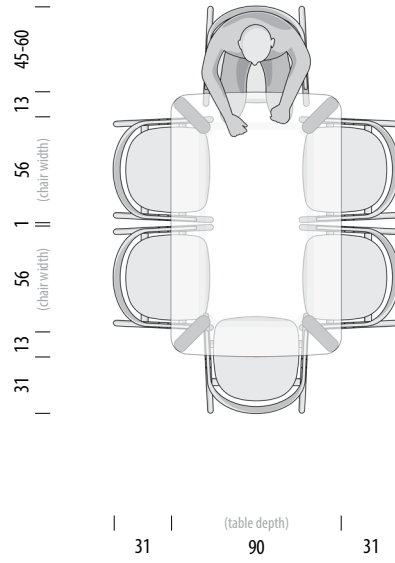

Scale: 1:40

Version: 1-6-2024

Teska Table 200 x 90	Size (cm)		
Item no: 1D7	W: 200	D: 90	H: 75

Teska Table 220 x 90	Size (cm)		
Item no: 1D8	W: 220	D: 90	H: 75

Teska Table

Seating overview - Ava Chair | W: 56, D: 53, H: 77

0cm 100 140 160 180 200 220 240

Scale: 1:40

Version: 1-6-2024

Teska Table 90 x 90 **Size (cm)**
 Item no: 1D9 W: 90 D: 90 H: 75

Teska Table 140 x 90 **Size (cm)**
 Item no: 1D4 W: 140 D: 90 H: 75

Teska Table 160 x 90 **Size (cm)**
 Item no: 1D5 W: 160 D: 90 H: 75

Teska Table 180 x 90 **Size (cm)**
 Item no: 1D6 W: 180 D: 90 H: 75

Teska Table

Seating overview - Ava Chair | W: 56, D: 53, H: 77

0cm 100 140 160 180 200 220 240

Scale: 1:40

Version: 1-6-2024

Teska Table 200 x 90 **Size (cm)**
 Item no: 1D7 W: 200 D: 90 H: 75

Teska Table 220 x 90 **Size (cm)**
 Item no: 1D8 W: 220 D: 90 H: 75

Teska Table

Seating overview - Ava Bench | W: 120, D: 53, H: 77,5

0cm 100 140 160 180 200 220 240

Scale: 1:40

Version: 1-6-2024

Teska table 140 x 90 **Size (cm)**
 Item no: 1D4 W: 140 D: 90 H: 75