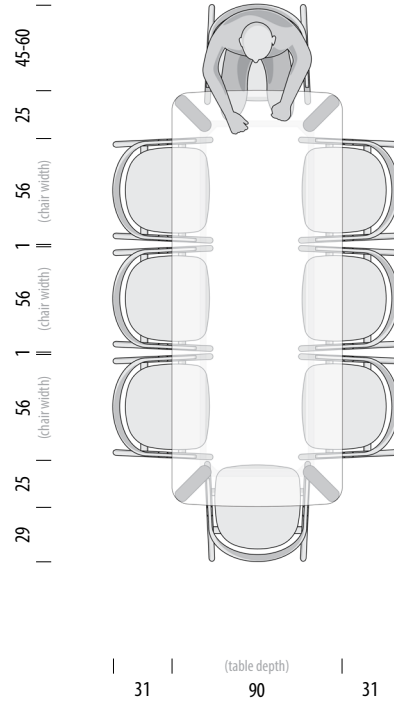

0cm 100 140 160 180 200 220 240

Scale: 1:40

Version: 1-6-2024

Teska Table 90 x 90 **Size (cm)**
 Item no: 1D9 W: 90 D: 90 H: 75

Teska Table 140 x 90 **Size (cm)**
 Item no: 1D4 W: 140 D: 90 H: 75

Teska Table 160 x 90 **Size (cm)**
 Item no: 1D5 W: 160 D: 90 H: 75

Teska Table 180 x 90 **Size (cm)**
 Item no: 1D6 W: 180 D: 90 H: 75

Teska Table

Seating overview - Ava Chair | W: 56, D: 53, H: 77

0cm 100 140 160 180 200 220 240

Scale: 1:40

Version: 1-6-2024

Teska Table 200 x 90 **Size (cm)**
 Item no: 1D7 W: 200 D: 90 H: 75

Teska Table 220 x 90 **Size (cm)**
 Item no: 1D8 W: 220 D: 90 H: 75

Teska Table

Seating overview - Ava Bench | W: 120, D: 53, H: 77,5

0cm 100 140 160 180 200 220 240

Scale: 1:40

Version: 1-6-2024

Teska table 140 x 90 **Size (cm)**
 Item no: 1D4 W: 140 D: 90 H: 75

Teska table 160 x 90 **Size (cm)**
 Item no: 1D5 W: 160 D: 90 H: 75

Teska table 180 x 90 **Size (cm)**
 Item no: 1D6 W: 180 D: 90 H: 75

Teska table 200 x 90 **Size (cm)**
 Item no: 1D7 W: 200 D: 90 H: 75