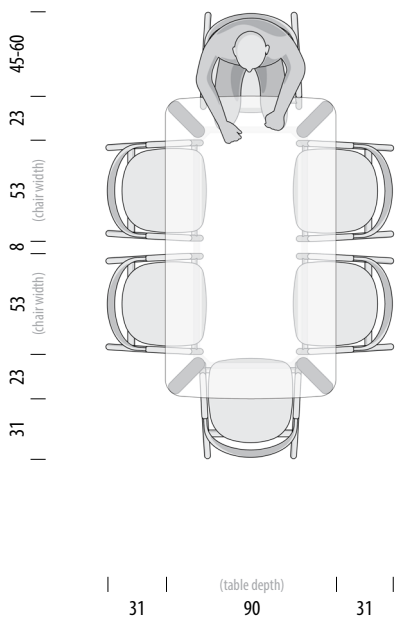

0cm 100 140 160 180 200 220 240

Scale: 1:40

Version: 1-6-2024

Teska Table 90 x 90 Size (cm)
Item no: 1D9 W: 90 D: 90 H: 75

Teska Table 140 x 90 Size (cm)
Item no: 1D4 W: 140 D: 90 H: 75

Teska Table 160 x 90 Size (cm)
Item no: 1D5 W: 160 D: 90 H: 75

Scale: 1:40

Version: 1-6-2024

Teska Table 200 x 90
Item no: 1D7

Size (cm)
W: 200 D: 90 H: 75

Teska Table 220 x 90
Item no: 1D8

Size (cm)
W: 220 D: 90 H: 75

14 (table depth) 90 14

14 (table depth) 90 14

Teska Table

Seating overview - Muna Chair | W: 53, D: 53, H: 75

0cm 100 140 160 180 200 220 240

Scale: 1:40

Version: 1-6-2024

Teska Table 90 x 90 **Size (cm)**
 Item no: 1D9 W: 90 D: 90 H: 75

Teska Table 140 x 90 **Size (cm)**
 Item no: 1D4 W: 140 D: 90 H: 75

Teska Table 160 x 90 **Size (cm)**
 Item no: 1D5 W: 160 D: 90 H: 75

Teska Table 180 x 90 **Size (cm)**
 Item no: 1D6 W: 180 D: 90 H: 75

Teska Table

Seating overview - Muna Chair | W: 53, D: 53, H: 75

0cm 100 140 160 180 200 220 240