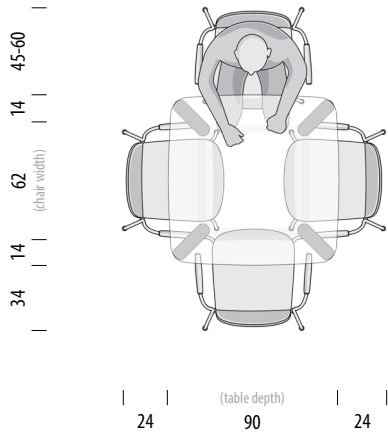

Teska Table

Seating overview - Book Side Chair | W: 53,5, D: 51,5, H: 83

0cm 100 140 160 180 200 220 240

Scale: 1:40

Version: 1-6-2024

Teska Table 90 x 90 Size (cm)
Item no: 1D9 W: 90 D: 90 H: 75

Teska Table 140 x 90 Size (cm)
Item no: 1D4 W: 140 D: 90 H: 75

Teska Table 160 x 90 Size (cm)
Item no: 1D5 W: 160 D: 90 H: 75

Teska Table 180 x 90 Size (cm)
Item no: 1D6 W: 180 D: 90 H: 75

deepest chair fit 6 chairs ↔ max. seating places 8 chairs

Teska Table

Seating overview - Book Side Chair | W: 53,5, D: 51,5, H: 83

0cm 100 140 160 180 200 220 240

Scale: 1:40

Version: 1-6-2024

Teska Table 200 x 90	Size (cm)		
Item no: 1D7	W: 200	D: 90	H: 75

Teska Table 220 x 90	Size (cm)		
Item no: 1D8	W: 220	D: 90	H: 75

Teska Table

Seating overview - Book Armchair | W: 62, D: 53, H: 83

0cm 100 140 160 180 200 220 240

Scale: 1:40

Version: 1-6-2024

Teska Table 90 x 90 **Size (cm)**
Item no: 1D9 W: 90 D: 90 H: 75

Teska Table 140 x 90 **Size (cm)**
Item no: 1D4 W: 140 D: 90 H: 75

Teska Table 160 x 90 **Size (cm)**
Item no: 1D5 W: 160 D: 90 H: 75