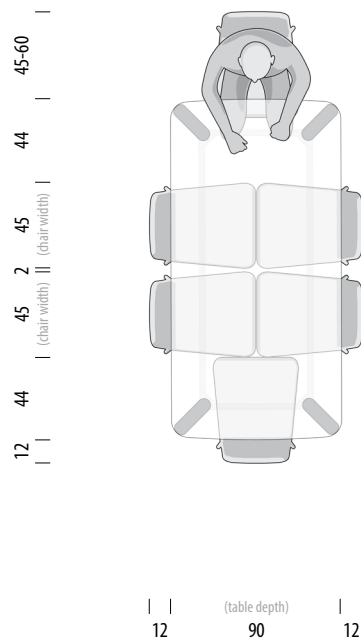

Teska table 160 x 90 **Size (cm)**
 Item no: 1D5 W: 160 D: 90 H: 75

Teska table 180 x 90 **Size (cm)**
 Item no: 1D6 W: 180 D: 90 H: 75

Teska table 200 x 90 **Size (cm)**
 Item no: 1D7 W: 200 D: 90 H: 75

0cm 100 140 160 180 200 220 240

Scale: 1:40

Version: 1-6-2024

Teska Table 90 x 90 **Size (cm)**
 Item no: 1D9 W: 90 D: 90 H: 75

Teska Table 140 x 90 **Size (cm)**
 Item no: 1D4 W: 140 D: 90 H: 75

Teska Table 160 x 90 **Size (cm)**
 Item no: 1D5 W: 160 D: 90 H: 75

Teska Table 180 x 90 **Size (cm)**
 Item no: 1D6 W: 180 D: 90 H: 75

Teska Table

Seating overview - Ena Chair | W: 45, D: 56, H: 84

0cm 100 140 160 180 200 220 240

Scale: 1:40

Version: 1-6-2024

Teska Table 90 x 90 Size (cm)
Item no: 1D9 W: 90 D: 90 H: 75

Teska Table 140 x 90 Size (cm)
Item no: 1D4 W: 140 D: 90 H: 75

Teska Table 160 x 90 Size (cm)
Item no: 1D5 W: 160 D: 90 H: 75

Teska Table 180 x 90 Size (cm)
Item no: 1D6 W: 180 D: 90 H: 75

Teska Table

Seating overview - Ena Chair | W: 45, D: 56, H: 84