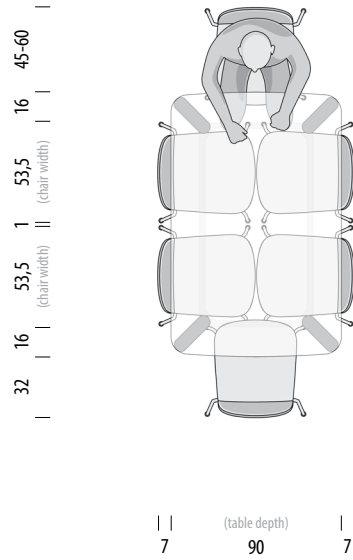

0cm 100 140 160 180 200 220 240

Scale: 1:40

Version: 1-6-2024

Teska Table 200 x 90 Size (cm)
Item no: 1D7 W: 200 D: 90 H: 75

deepest chair fit
6 chairs

max. seating places
8 chairs

Teska Table 220 x 90 Size (cm)
Item no: 1D8 W: 220 D: 90 H: 75

Teska Table

Seating overview - Book Side Chair | W: 53,5, D: 51,5, H: 83

0cm 100 140 160 180 200 220 240

Scale: 1:40

Version: 1-6-2024

Teska Table 90 x 90 Size (cm)
Item no: 1D9 W: 90 D: 90 H: 75

Teska Table 140 x 90 Size (cm)
Item no: 1D4 W: 140 D: 90 H: 75

Teska Table 160 x 90 Size (cm)
Item no: 1D5 W: 160 D: 90 H: 75

Teska Table 180 x 90 Size (cm)
Item no: 1D6 W: 180 D: 90 H: 75

deepest chair fit 6 chairs ↔ max. seating places 8 chairs

Teska Table

Seating overview - Book Side Chair | W: 53,5, D: 51,5, H: 83

0cm 100 140 160 180 200 220 240

Scale: 1:40

Version: 1-6-2024

Teska Table 90 x 90 **Size (cm)**
Item no: 1D9 W: 90 D: 90 H: 75

Teska Table 140 x 90 **Size (cm)**
Item no: 1D4 W: 140 D: 90 H: 75

Teska Table 160 x 90 **Size (cm)**
Item no: 1D5 W: 160 D: 90 H: 75