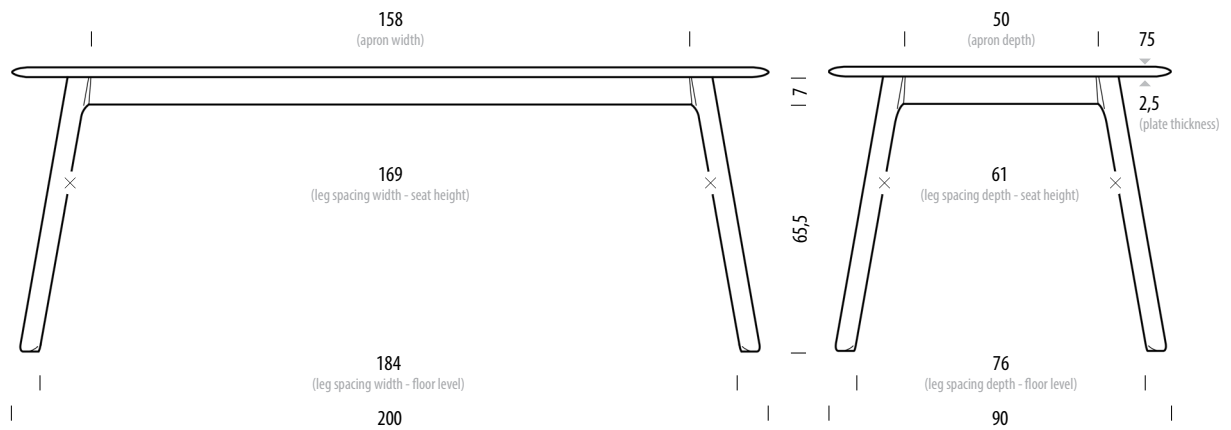

Volume 0,18 m³

Net weight 34,4 kg

Gross weight 40,1 kg

Item no. 1D4

Leg spacing	Width	Depth	Height
Floor level	124	76	
Seat height	109	61	
Apron height	98	50	

Assembly 15 min / 2 persons

Plate	Thickness
	2,5

Gross weight 51,3 kg

Item no. 1D6

Leg spacing	Width	Depth	Height
Floor level	164	76	
Seat height	149	61	
Apron height	138	50	

Assembly 15 min / 2 persons

Plate	Thickness
	2,5

Teska Table 200

Base Solid oak, Plate Solid oak

Version: 1-6-2024

Basic info

Design Mustafa Čohadžić

Product size W: 200, D: 90, H: 75

Packaging W: 204, D: 98, H: 13

Volume 0,26 m³

Net weight 49,1 kg

Gross weight 56,5 kg

Item no. 1D7

Leg spacing	Width	Depth	Height
Floor level	184	76	
Seat height	169	61	
Apron height	158	50	

Assembly 15 min / 2 persons

Plate	Thickness
	2,5

Teska Table 220

Base Solid oak, Plate Solid oak

Version: 1-6-2024