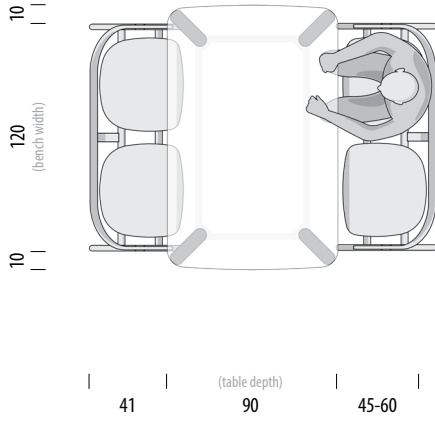

Teska Table 180 x 90 **Size (cm)**
 Item no: 1D6 W: 180 D: 90 H: 75

Teska Table

Seating overview - Ava Chair | W: 56, D: 53, H: 77

0cm 100 140 160 180 200 220 240

Scale: 1:40

Version: 1-6-2024

Teska Table 200 x 90 **Size (cm)**
 Item no: 1D7 W: 200 D: 90 H: 75

Teska Table 220 x 90 **Size (cm)**
 Item no: 1D8 W: 220 D: 90 H: 75

Teska Table

Seating overview - Ava Bench | W: 120, D: 53, H: 77,5

0cm 100 140 160 180 200 220 240

Scale: 1:40

Version: 1-6-2024

Teska table 140 x 90 **Size (cm)**
 Item no: 1D4 W: 140 D: 90 H: 75

Teska table 160 x 90 **Size (cm)**
 Item no: 1D5 W: 160 D: 90 H: 75

Teska table 180 x 90 **Size (cm)**
 Item no: 1D6 W: 180 D: 90 H: 75

Teska table 200 x 90 **Size (cm)**
 Item no: 1D7 W: 200 D: 90 H: 75