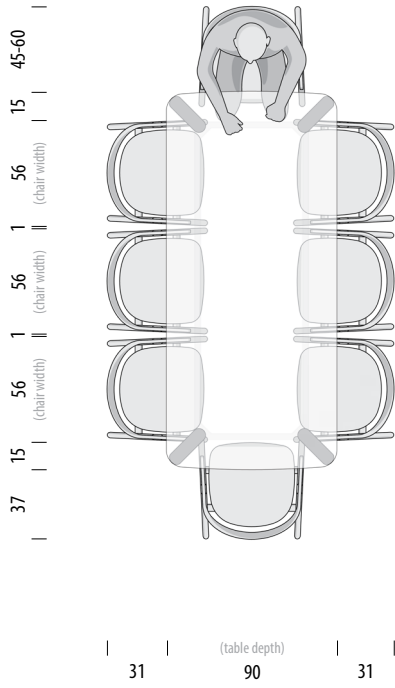

0cm 100 140 160 180 200 220 240

Scale: 1:40

Version: 1-6-2024

Teska Table 90 x 90 **Size (cm)**
 Item no: 1D9 W: 90 D: 90 H: 75

Teska Table 140 x 90 **Size (cm)**
 Item no: 1D4 W: 140 D: 90 H: 75

Teska Table 160 x 90 **Size (cm)**
 Item no: 1D5 W: 160 D: 90 H: 75

Teska Table 180 x 90 **Size (cm)**
 Item no: 1D6 W: 180 D: 90 H: 75

Teska Table

Seating overview - Ava Chair | W: 56, D: 53, H: 77

0cm 100 140 160 180 200 220 240

Scale: 1:40

Version: 1-6-2024

Teska Table 200 x 90 **Size (cm)**
 Item no: 1D7 W: 200 D: 90 H: 75

Teska Table 220 x 90 **Size (cm)**
 Item no: 1D8 W: 220 D: 90 H: 75

Teska Table

Seating overview - Ava Bench | W: 120, D: 53, H: 77,5

0cm 100 140 160 180 200 220 240

Scale: 1:40

Version: 1-6-2024

Teska table 140 x 90 **Size (cm)**
 Item no: 1D4 W: 140 D: 90 H: 75

Teska table 160 x 90 **Size (cm)**
 Item no: 1D5 W: 160 D: 90 H: 75

Teska table 180 x 90 **Size (cm)**
 Item no: 1D6 W: 180 D: 90 H: 75

Teska table 200 x 90 **Size (cm)**
 Item no: 1D7 W: 200 D: 90 H: 75