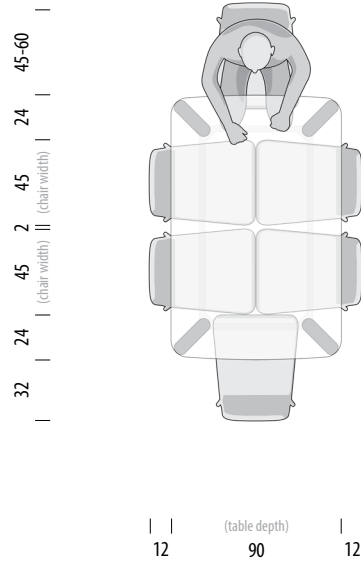

Packaging W: 94, D: 98, H: 13

Volume 0,12 m³

Net weight 24,1 kg

Gross weight 27,8 kg

Item no. 1D9

Leg spacing	Width	Depth	Height
Floor level	74	74	
Seat height	59	59	
Apron height	48	48	

Assembly 15 min / 2 persons

0cm 100 140 160 180 200 220 240

Scale: 1:40

Version: 1-6-2024

Teska Table 90 x 90 **Size (cm)**
 Item no: 1D9 W: 90 D: 90 H: 75

Teska Table 140 x 90 **Size (cm)**
 Item no: 1D4 W: 140 D: 90 H: 75

Teska Table 160 x 90 **Size (cm)**
 Item no: 1D5 W: 160 D: 90 H: 75

Teska Table 180 x 90 **Size (cm)**
 Item no: 1D6 W: 180 D: 90 H: 75

Teska Table

Seating overview - Ena Chair | W: 45, D: 56, H: 84

0cm 100 140 160 180 200 220 240

Scale: 1:40

Version: 1-6-2024

Teska Table 90 x 90 Size (cm)
Item no: 1D9 W: 90 D: 90 H: 75

Teska Table 140 x 90 Size (cm)
Item no: 1D4 W: 140 D: 90 H: 75

Teska Table 160 x 90 Size (cm)
Item no: 1D5 W: 160 D: 90 H: 75

Teska Table 180 x 90 Size (cm)
Item no: 1D6 W: 180 D: 90 H: 75

Teska Table

Seating overview - Ena Chair | W: 45, D: 56, H: 84