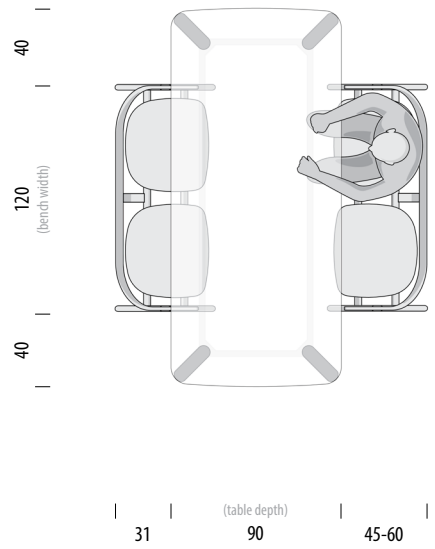

Packaging W: 94, D: 98, H: 13

Volume 0,12 m³

Net weight 24,1 kg

Gross weight 27,8 kg

Item no. 1D9

Leg spacing	Width	Depth	Height
Floor level	74	74	
Seat height	59	59	
Apron height	48	48	

Assembly 15 min / 2 persons

Teska Table 180 x 90 **Size (cm)**
 Item no: 1D6 W: 180 D: 90 H: 75

Teska Table

Seating overview - Ava Chair | W: 56, D: 53, H: 77

0cm 100 140 160 180 200 220 240

Scale: 1:40

Version: 1-6-2024

Teska Table 200 x 90 **Size (cm)**
 Item no: 1D7 W: 200 D: 90 H: 75

Teska Table 220 x 90 **Size (cm)**
 Item no: 1D8 W: 220 D: 90 H: 75

Teska Table

Seating overview - Ava Bench | W: 120, D: 53, H: 77,5

0cm 100 140 160 180 200 220 240

Scale: 1:40

Version: 1-6-2024

Teska table 140 x 90 **Size (cm)**
 Item no: 1D4 W: 140 D: 90 H: 75

Teska table 160 x 90 **Size (cm)**
 Item no: 1D5 W: 160 D: 90 H: 75

Teska table 180 x 90 **Size (cm)**
 Item no: 1D6 W: 180 D: 90 H: 75

Teska table 200 x 90 **Size (cm)**
 Item no: 1D7 W: 200 D: 90 H: 75