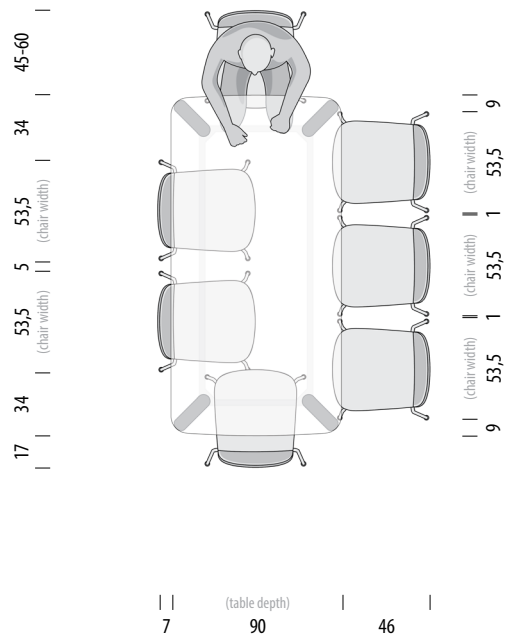

Teska Table 140 x 90 Size (cm)
Item no: 1D4 W: 140 D: 90 H: 75

Teska Table 160 x 90 Size (cm)
Item no: 1D5 W: 160 D: 90 H: 75

Teska Table 180 x 90 Size (cm)
Item no: 1D6 W: 180 D: 90 H: 75

Teska Table

Seating overview - Ena Chair | W: 45, D: 56, H: 84

0cm 100 140 160 180 200 220 240

Scale: 1:40

Version: 1-6-2024

Teska Table 200 x 90 Size (cm)
Item no: 1D7 W: 200 D: 90 H: 75

deepest chair fit
6 chairs

max. seating places
8 chairs

Teska Table 220 x 90 Size (cm)
Item no: 1D8 W: 220 D: 90 H: 75

Teska Table

Seating overview - Book Side Chair | W: 53,5, D: 51,5, H: 83

0cm 100 140 160 180 200 220 240

Scale: 1:40

Version: 1-6-2024

Teska Table 90 x 90 Size (cm)
Item no: 1D9 W: 90 D: 90 H: 75

Teska Table 140 x 90 Size (cm)
Item no: 1D4 W: 140 D: 90 H: 75

Teska Table 160 x 90 Size (cm)
Item no: 1D5 W: 160 D: 90 H: 75

Teska Table 180 x 90 Size (cm)
Item no: 1D6 W: 180 D: 90 H: 75

deepest chair fit 6 chairs ↔ max. seating places 8 chairs

Teska Table

Seating overview - Book Side Chair | W: 53,5, D: 51,5, H: 83