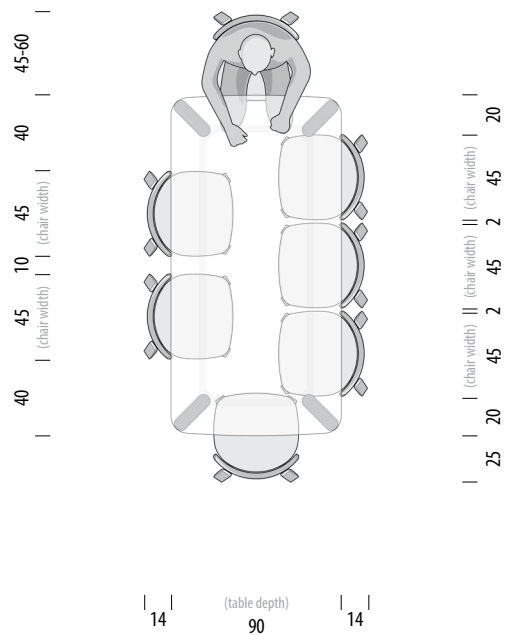

Leg spacing	Width	Depth	Height
Floor level	204	76	
Seat height	189	61	
Apron height	178	50	

Assembly 15 min / 2 persons

Plate	Thickness
	2,5

Teska Table

Seating overview - Nora Chair | W: 45, D: 47, H: 79

0cm 100 140 160 180 200 220 240

Scale: 1:40

Version: 1-6-2024

Teska Table 90 x 90 Size (cm)
Item no: 1D9 W: 90 D: 90 H: 75

Teska Table 140 x 90 Size (cm)
Item no: 1D4 W: 140 D: 90 H: 75

Teska Table 160 x 90 Size (cm)
Item no: 1D5 W: 160 D: 90 H: 75

Teska Table 180 x 90 Size (cm)
Item no: 1D6 W: 180 D: 90 H: 75

deepest chair fit 6 chairs ↔ max. seating places 8 chairs

Teska Table

Seating overview - Nora Chair | W: 45, D: 47, H: 79

0cm 100 140 160 180 200 220 240

Scale: 1:40

Version: 1-6-2024

Teska Table 200 x 90
Item no: 1D7

Size (cm)
W: 200 D: 90 H: 75

Teska Table 220 x 90
Item no: 1D8

Size (cm)
W: 220 D: 90 H: 75

14 (table depth) 90 14

14 (table depth) 90 14