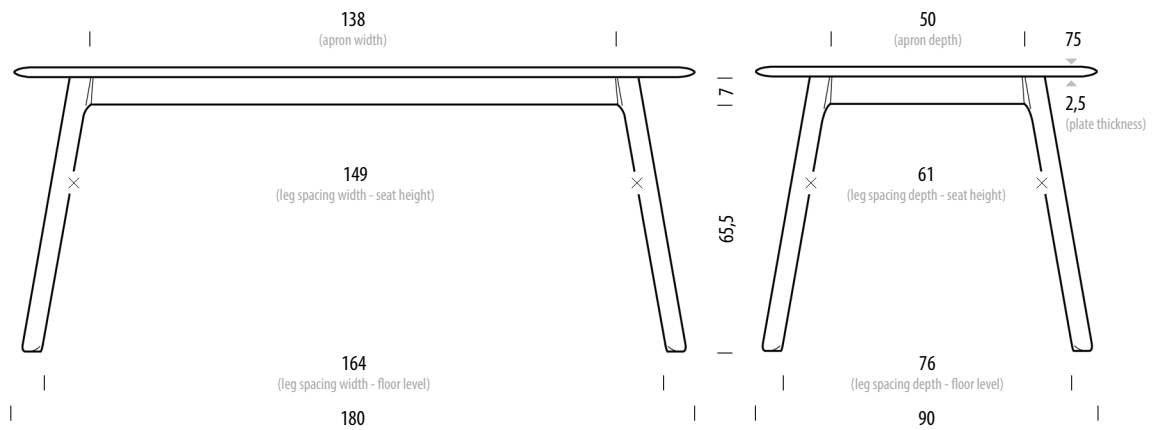

Volume 0,18 m³

Net weight 34,4 kg

Gross weight 40,1 kg

Item no. 1D4

Leg spacing	Width	Depth	Height
Floor level	124	76	
Seat height	109	61	
Apron height	98	50	

Assembly 15 min / 2 persons

Plate	Thickness
	2,5

Gross weight 51,3 kg

Item no. 1D6

Leg spacing	Width	Depth	Height
Floor level	164	76	
Seat height	149	61	
Apron height	138	50	

Assembly 15 min / 2 persons

Plate	Thickness
	2,5

Teska Table 200

Base Solid oak, Plate Solid oak

Version: 1-6-2024

Basic info

Design Mustafa Čohadžić

Product size W: 200, D: 90, H: 75

Packaging W: 204, D: 98, H: 13

Volume 0,26 m³

Net weight 49,1 kg

Gross weight 56,5 kg

Item no. 1D7

Leg spacing	Width	Depth	Height
Floor level	184	76	
Seat height	169	61	
Apron height	158	50	

Assembly 15 min / 2 persons

Plate	Thickness
	2,5

Teska Table 220

Base Solid oak, Plate Solid oak

Version: 1-6-2024