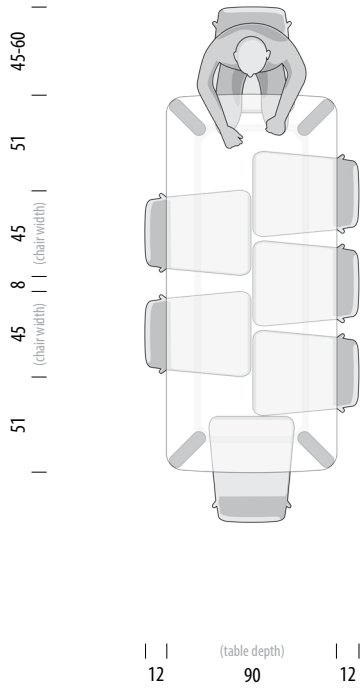

Teska Table 180 x 90 **Size (cm)**
 Item no: 1D6 W: 180 D: 90 H: 75

Teska Table

Seating overview - Ena Chair | W: 45, D: 56, H: 84

0cm 100 140 160 180 200 220 240

Scale: 1:40

Version: 1-6-2024

Teska Table 90 x 90 Size (cm)
Item no: 1D9 W: 90 D: 90 H: 75

Teska Table 140 x 90 Size (cm)
Item no: 1D4 W: 140 D: 90 H: 75

Teska Table 160 x 90 Size (cm)
Item no: 1D5 W: 160 D: 90 H: 75

Teska Table 180 x 90 Size (cm)
Item no: 1D6 W: 180 D: 90 H: 75

Teska Table

Seating overview - Ena Chair | W: 45, D: 56, H: 84

0cm 100 140 160 180 200 220 240

Scale: 1:40

Version: 1-6-2024

Teska Table 200 x 90 Size (cm)
Item no: 1D7 W: 200 D: 90 H: 75

deepest chair fit
6 chairs

max. seating places
8 chairs

Teska Table 220 x 90 Size (cm)
Item no: 1D8 W: 220 D: 90 H: 75

Teska Table

Seating overview - Book Side Chair | W: 53,5, D: 51,5, H: 83

0cm 100 140 160 180 200 220 240

Scale: 1:40

Version: 1-6-2024

Teska Table 90 x 90 Size (cm)
Item no: 1D9 W: 90 D: 90 H: 75

Teska Table 140 x 90 Size (cm)
Item no: 1D4 W: 140 D: 90 H: 75