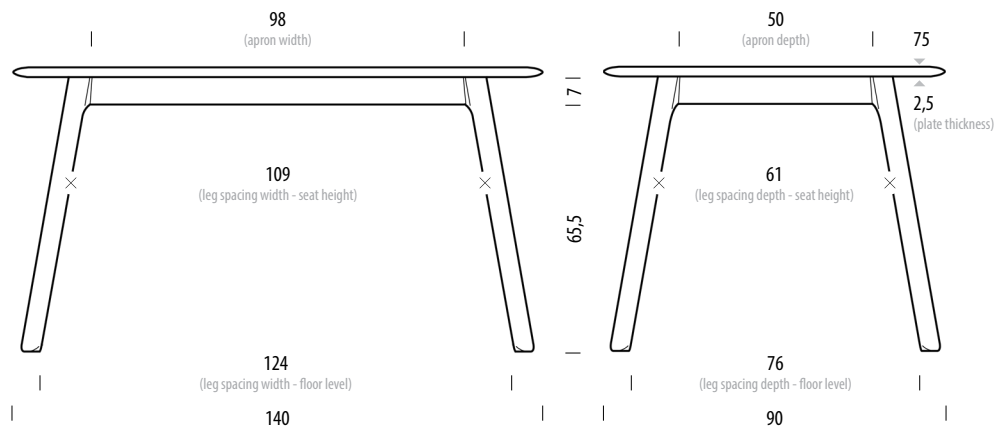

Packaging W: 94, D: 98, H: 13

Volume 0,12 m³

Net weight 24,1 kg

Gross weight 27,8 kg

Item no. 1D9

Leg spacing	Width	Depth	Height
Floor level	74	74	
Seat height	59	59	
Apron height	48	48	

Assembly 15 min / 2 persons

Volume 0,18 m³

Net weight 34,4 kg

Gross weight 40,1 kg

Item no. 1D4

Leg spacing	Width	Depth	Height
Floor level	124	76	
Seat height	109	61	
Apron height	98	50	

Assembly 15 min / 2 persons

Plate	Thickness
	2,5

Net weight 38,8 kg

Gross weight 45,1 kg

Item no. 1D5

Leg spacing	Width	Depth	Height
Floor level	144	76	
Seat height	129	61	
Apron height	118	50	

Assembly 15 min / 2 persons

Plate	Thickness
	2,5

Teska Table 180

Teska Table 180 x 90 **Size (cm)**
Item no: 1D6 W: 180 D: 90 H: 75

Teska Table

Seating overview - Book Armchair | W: 62, D: 53, H: 83

0cm 100 140 160 180 200 220 240

Scale: 1:40

Version: 1-6-2024

Teska Table 200 x 90 **Size (cm)**
 Item no: 1D7 W: 200 D: 90 H: 75