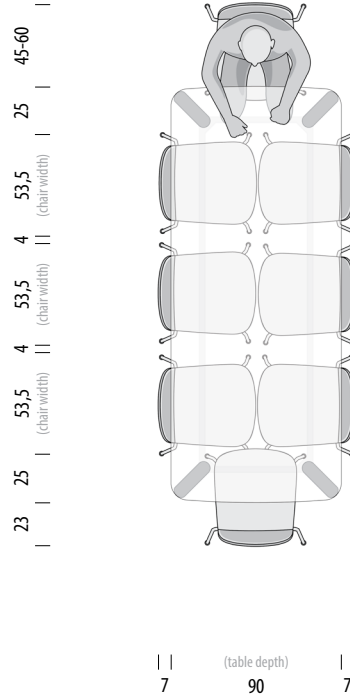

Teska Table

Seating overview - Book Side Chair | W: 53,5, D: 51,5, H: 83

0cm 100 140 160 180 200 220 240

Scale: 1:40

Version: 1-6-2024

Teska Table 90 x 90 Size (cm)
Item no: 1D9 W: 90 D: 90 H: 75

Teska Table 140 x 90 Size (cm)
Item no: 1D4 W: 140 D: 90 H: 75

Teska Table 160 x 90 Size (cm)
Item no: 1D5 W: 160 D: 90 H: 75

Teska Table 180 x 90 Size (cm)
Item no: 1D6 W: 180 D: 90 H: 75

deepest chair fit 6 chairs ↔ max. seating places 8 chairs

Teska Table

Seating overview - Book Side Chair | W: 53,5, D: 51,5, H: 83

0cm 100 140 160 180 200 220 240

Scale: 1:40

Version: 1-6-2024

Teska Table 200 x 90	Size (cm)		
Item no: 1D7	W: 200	D: 90	H: 75

Teska Table 220 x 90	Size (cm)		
Item no: 1D8	W: 220	D: 90	H: 75

Teska Table

Seating overview - Book Armchair | W: 62, D: 53, H: 83

0cm 100 140 160 180 200 220 240

Scale: 1:40

Version: 1-6-2024

Teska Table 90 x 90 **Size (cm)**
Item no: 1D9 W: 90 D: 90 H: 75

Teska Table 140 x 90 **Size (cm)**
Item no: 1D4 W: 140 D: 90 H: 75

Teska Table 160 x 90 **Size (cm)**
Item no: 1D5 W: 160 D: 90 H: 75