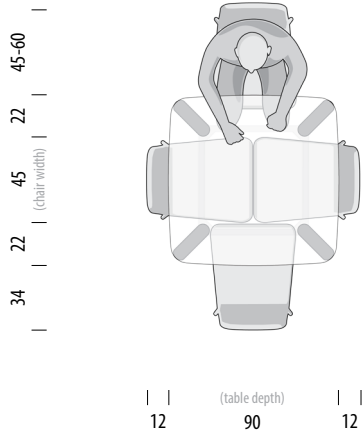

0cm 100 140 160 180 200 220 240

Scale: 1:40

Version: 1-6-2024

Teska Table 90 x 90 **Size (cm)**
 Item no: 1D9 W: 90 D: 90 H: 75

Teska Table 140 x 90 **Size (cm)**
 Item no: 1D4 W: 140 D: 90 H: 75

Teska Table 160 x 90 **Size (cm)**
 Item no: 1D5 W: 160 D: 90 H: 75

Teska Table 180 x 90 **Size (cm)**
 Item no: 1D6 W: 180 D: 90 H: 75

Teska Table

Seating overview - Ena Chair | W: 45, D: 56, H: 84

0cm 100 140 160 180 200 220 240

Scale: 1:40

Version: 1-6-2024

Teska Table 90 x 90 Size (cm)
Item no: 1D9 W: 90 D: 90 H: 75

Teska Table 140 x 90 Size (cm)
Item no: 1D4 W: 140 D: 90 H: 75

Teska Table 160 x 90 Size (cm)
Item no: 1D5 W: 160 D: 90 H: 75

Teska Table 180 x 90 Size (cm)
Item no: 1D6 W: 180 D: 90 H: 75

Teska Table

Seating overview - Ena Chair | W: 45, D: 56, H: 84