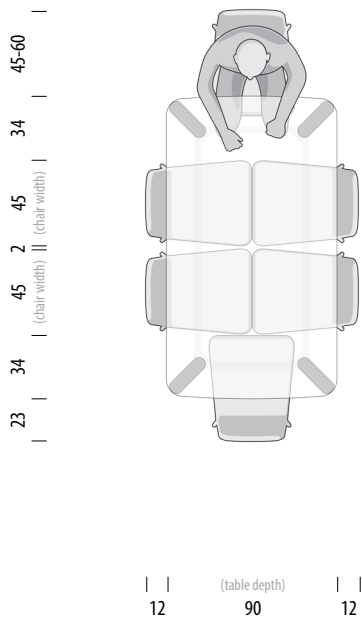

Teska table 160 x 90 **Size (cm)**
 Item no: 1D5 W: 160 D: 90 H: 75

Teska table 180 x 90 **Size (cm)**
 Item no: 1D6 W: 180 D: 90 H: 75

Teska table 200 x 90 **Size (cm)**
 Item no: 1D7 W: 200 D: 90 H: 75

0cm 100 140 160 180 200 220 240

Scale: 1:40

Version: 1-6-2024

Teska Table 90 x 90 **Size (cm)**
 Item no: 1D9 W: 90 D: 90 H: 75

Teska Table 140 x 90 **Size (cm)**
 Item no: 1D4 W: 140 D: 90 H: 75

Teska Table 160 x 90 **Size (cm)**
 Item no: 1D5 W: 160 D: 90 H: 75

Teska Table 180 x 90 **Size (cm)**
 Item no: 1D6 W: 180 D: 90 H: 75

Teska Table

Seating overview - Ena Chair | W: 45, D: 56, H: 84

0cm 100 140 160 180 200 220 240

Scale: 1:40

Version: 1-6-2024

Teska Table 90 x 90 Size (cm)
Item no: 1D9 W: 90 D: 90 H: 75

Teska Table 140 x 90 Size (cm)
Item no: 1D4 W: 140 D: 90 H: 75

Teska Table 160 x 90 Size (cm)
Item no: 1D5 W: 160 D: 90 H: 75

Teska Table 180 x 90 Size (cm)
Item no: 1D6 W: 180 D: 90 H: 75

Teska Table

Seating overview - Ena Chair | W: 45, D: 56, H: 84