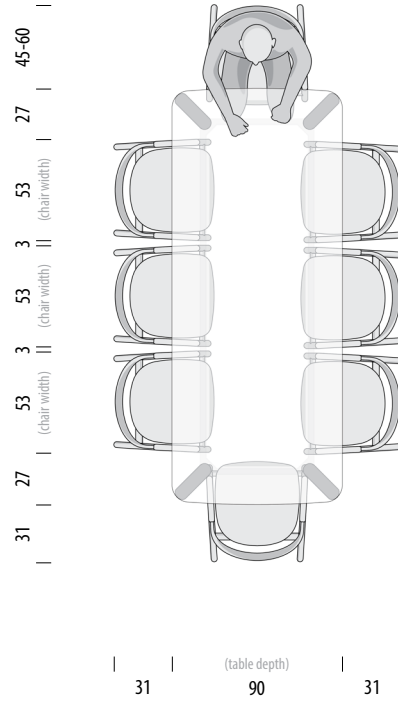

Teska Table

Seating overview - Muna Chair | W: 53, D: 53, H: 75

0cm 100 140 160 180 200 220 240

Scale: 1:40

Version: 1-6-2024

Teska Table 90 x 90 **Size (cm)**
 Item no: 1D9 W: 90 D: 90 H: 75

Teska Table 140 x 90 **Size (cm)**
 Item no: 1D4 W: 140 D: 90 H: 75

Teska Table 160 x 90 **Size (cm)**
 Item no: 1D5 W: 160 D: 90 H: 75

Teska Table 180 x 90 **Size (cm)**
 Item no: 1D6 W: 180 D: 90 H: 75

Teska Table

Seating overview - Muna Chair | W: 53, D: 53, H: 75

0cm 100 140 160 180 200 220 240

Scale: 1:40

Version: 1-6-2024

Teska Table 200 x 90	Size (cm)		
Item no: 1D7	W: 200	D: 90	H: 75

Teska Table 220 x 90	Size (cm)		
Item no: 1D8	W: 220	D: 90	H: 75

Teska Table

Seating overview - Ava Chair | W: 56, D: 53, H: 77

0cm 100 140 160 180 200 220 240

Scale: 1:40

Version: 1-6-2024

Teska Table 90 x 90 **Size (cm)**
 Item no: 1D9 W: 90 D: 90 H: 75

Teska Table 140 x 90 **Size (cm)**
 Item no: 1D4 W: 140 D: 90 H: 75

Teska Table 160 x 90 **Size (cm)**
 Item no: 1D5 W: 160 D: 90 H: 75