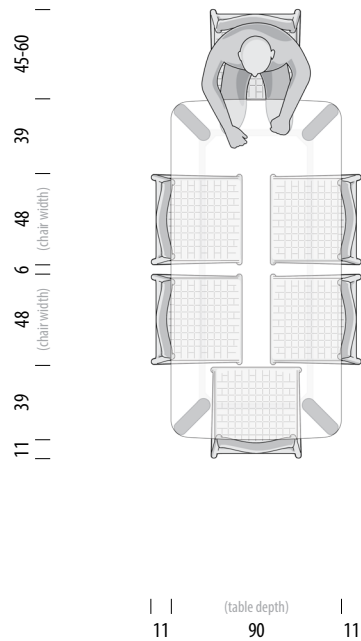

Teska table 160 x 90 **Size (cm)**
 Item no: 1D5 W: 160 D: 90 H: 75

Teska table 180 x 90 **Size (cm)**
 Item no: 1D6 W: 180 D: 90 H: 75

Teska table 200 x 90 **Size (cm)**
 Item no: 1D7 W: 200 D: 90 H: 75

Teska Table

Seating overview - Ava Bench | W: 120, D: 53, H: 77,5

0cm 100 140 160 180 200 220 240

Scale: 1:40

Version: 1-6-2024

Teska table 220 x 90	Size (cm)
Item no: 1D8	W: 220 D: 90 H: 75

Teska Table

Seating overview - Fawn Chair | W: 48, D: 48, H: 79

0cm 100 140 160 180 200 220 240

Scale: 1:40

Version: 1-6-2024

Teska Table 90 x 90 **Size (cm)**
 Item no: 1D9 W: 90 D: 90 H: 75

Teska Table 140 x 90 **Size (cm)**
 Item no: 1D4 W: 140 D: 90 H: 75

Teska Table 160 x 90 **Size (cm)**
 Item no: 1D5 W: 160 D: 90 H: 75

Teska Table 180 x 90 **Size (cm)**
 Item no: 1D6 W: 180 D: 90 H: 75

Teska Table

Seating overview - Ena Chair | W: 45, D: 56, H: 84

0cm 100 140 160 180 200 220 240

Scale: 1:40

Version: 1-6-2024

Teska Table 90 x 90 Size (cm)
Item no: 1D9 W: 90 D: 90 H: 75