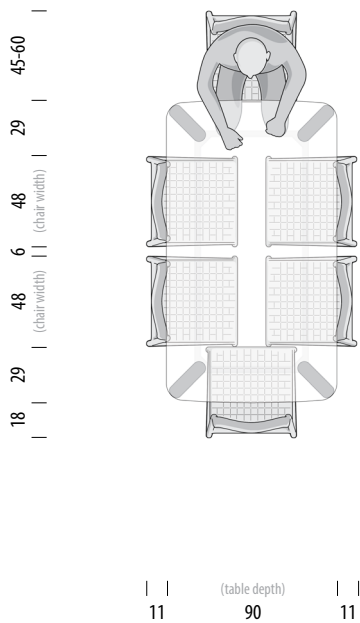

Teska table 160 x 90 **Size (cm)**
 Item no: 1D5 W: 160 D: 90 H: 75

Teska table 180 x 90 **Size (cm)**
 Item no: 1D6 W: 180 D: 90 H: 75

Teska table 200 x 90 **Size (cm)**
 Item no: 1D7 W: 200 D: 90 H: 75

Teska Table

Seating overview - Ava Bench | W: 120, D: 53, H: 77,5

0cm 100 140 160 180 200 220 240

Scale: 1:40

Version: 1-6-2024

Teska table 220 x 90	Size (cm)
Item no: 1D8	W: 220 D: 90 H: 75

Teska Table

Seating overview - Fawn Chair | W: 48, D: 48, H: 79

0cm 100 140 160 180 200 220 240

Scale: 1:40

Version: 1-6-2024

Teska Table 90 x 90 **Size (cm)**
 Item no: 1D9 W: 90 D: 90 H: 75

Teska Table 140 x 90 **Size (cm)**
 Item no: 1D4 W: 140 D: 90 H: 75

Teska Table 160 x 90 **Size (cm)**
 Item no: 1D5 W: 160 D: 90 H: 75

Teska Table 180 x 90 **Size (cm)**
 Item no: 1D6 W: 180 D: 90 H: 75

Teska Table

Seating overview - Ena Chair | W: 45, D: 56, H: 84

0cm 100 140 160 180 200 220 240

Scale: 1:40

Version: 1-6-2024

Teska Table 90 x 90 Size (cm)
Item no: 1D9 W: 90 D: 90 H: 75