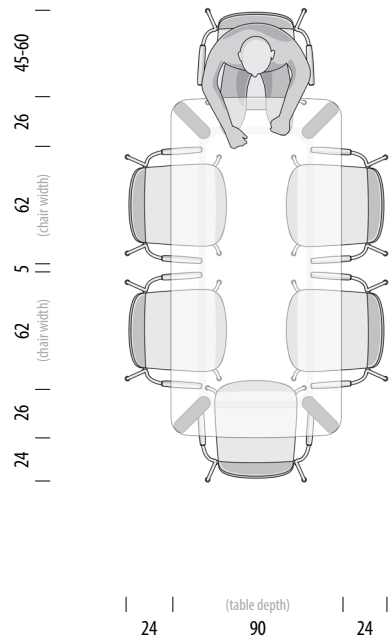

0cm 100 140 160 180 200 220 240

Scale: 1:40

Version: 1-6-2024

Teska Table 90 x 90 **Size (cm)**
 Item no: 1D9 W: 90 D: 90 H: 75

Teska Table 140 x 90 **Size (cm)**
 Item no: 1D4 W: 140 D: 90 H: 75

Teska Table 160 x 90 **Size (cm)**
 Item no: 1D5 W: 160 D: 90 H: 75

0cm 100 140 160 180 200 220 240

Scale: 1:40

Version: 1-6-2024

Teska Table 200 x 90	Size (cm)		
Item no: 1D7	W: 200	D: 90	H: 75

Teska Table 220 x 90	Size (cm)		
Item no: 1D8	W: 220	D: 90	H: 75

Teska Table

Seating overview - Book Armchair | W: 62, D: 53, H: 83

Teska Table 180 x 90 **Size (cm)**
Item no: 1D6 W: 180 D: 90 H: 75

Teska Table

Seating overview - Book Armchair | W: 62, D: 53, H: 83

0cm 100 140 160 180 200 220 240

Scale: 1:40

Version: 1-6-2024

Teska Table 200 x 90 **Size (cm)**
 Item no: 1D7 W: 200 D: 90 H: 75