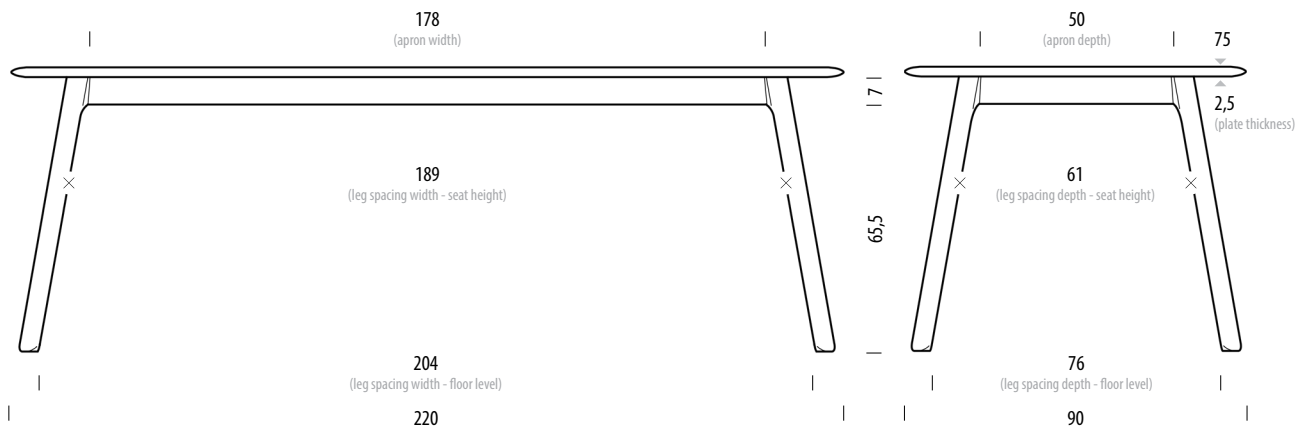

Item no. 1D7

Leg spacing	Width	Depth	Height
Floor level	184	76	
Seat height	169	61	
Apron height	158	50	

Assembly 15 min / 2 persons

Plate	Thickness
	2,5

Teska Table 220

Base Solid oak, Plate Solid oak

Version: 1-6-2024

Basic info

Design Mustafa Čohadžić

Product size W: 220, D: 90, H: 75

Packaging W: 224, D: 98, H: 13

Volume 0,29 m³

Net weight 54,1 kg

Gross weight 62,9 kg

Item no. 1D8

Leg spacing	Width	Depth	Height
Floor level	204	76	
Seat height	189	61	
Apron height	178	50	

Assembly 15 min / 2 persons

Plate	Thickness
	2,5

Teska Table

Seating overview - Nora Chair | W: 45, D: 47, H: 79

0cm 100 140 160 180 200 220 240

Scale: 1:40

Version: 1-6-2024

Teska Table 90 x 90 Size (cm)
Item no: 1D9 W: 90 D: 90 H: 75

Teska Table 140 x 90 Size (cm)
Item no: 1D4 W: 140 D: 90 H: 75

Teska Table 160 x 90 Size (cm)
Item no: 1D5 W: 160 D: 90 H: 75