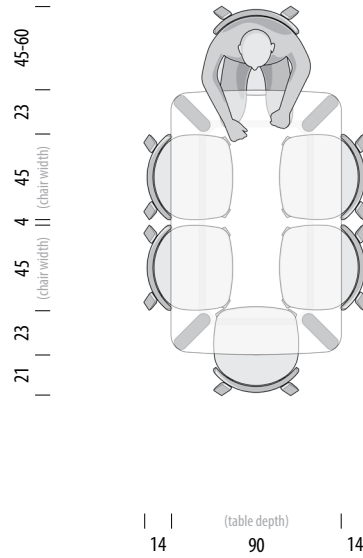

Basic info

Design Mustafa Čohadžić

Product size W: 220, D: 90, H: 75

Packaging W: 224, D: 98, H: 13

Volume 0,29 m³

Net weight 54,1 kg

Gross weight 62,9 kg

Item no. 1D8

Leg spacing	Width	Depth	Height
Floor level	204	76	
Seat height	189	61	
Apron height	178	50	

Assembly 15 min / 2 persons

Plate	Thickness
	2,5

Teska Table

Seating overview - Nora Chair | W: 45, D: 47, H: 79

0cm 100 140 160 180 200 220 240

Scale: 1:40

Version: 1-6-2024

Teska Table 90 x 90 Size (cm)
Item no: 1D9 W: 90 D: 90 H: 75

Teska Table 140 x 90 Size (cm)
Item no: 1D4 W: 140 D: 90 H: 75

Teska Table 160 x 90 Size (cm)
Item no: 1D5 W: 160 D: 90 H: 75

Teska Table 180 x 90 Size (cm)
Item no: 1D6 W: 180 D: 90 H: 75

deepest chair fit 6 chairs ↔ max. seating places 8 chairs

Teska Table

Seating overview - Nora Chair | W: 45, D: 47, H: 79

0cm 100 140 160 180 200 220 240