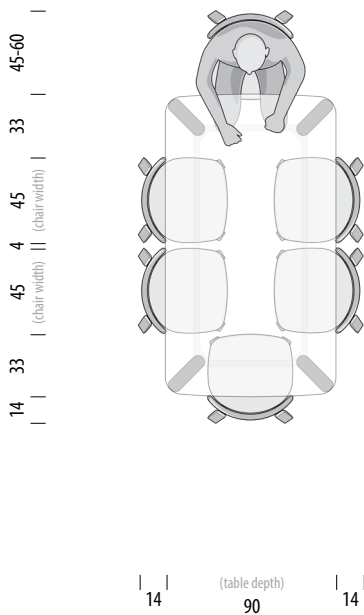

Leg spacing	Width	Depth	Height
Floor level	204	76	
Seat height	189	61	
Apron height	178	50	

Assembly 15 min / 2 persons

Plate	Thickness
	2,5

Teska Table

Seating overview - Nora Chair | W: 45, D: 47, H: 79

0cm 100 140 160 180 200 220 240

Scale: 1:40

Version: 1-6-2024

Teska Table 90 x 90 Size (cm)
Item no: 1D9 W: 90 D: 90 H: 75

Teska Table 140 x 90 Size (cm)
Item no: 1D4 W: 140 D: 90 H: 75

Teska Table 160 x 90 Size (cm)
Item no: 1D5 W: 160 D: 90 H: 75

Teska Table 180 x 90 Size (cm)
Item no: 1D6 W: 180 D: 90 H: 75

deepest chair fit 6 chairs ↔ max. seating places 8 chairs

Teska Table

Seating overview - Nora Chair | W: 45, D: 47, H: 79

0cm 100 140 160 180 200 220 240

Scale: 1:40

Version: 1-6-2024

Teska Table 200 x 90
Item no: 1D7

Size (cm)
W: 200 D: 90 H: 75

Teska Table 220 x 90
Item no: 1D8

Size (cm)
W: 220 D: 90 H: 75

14 (table depth) 90 14

14 (table depth) 90 14