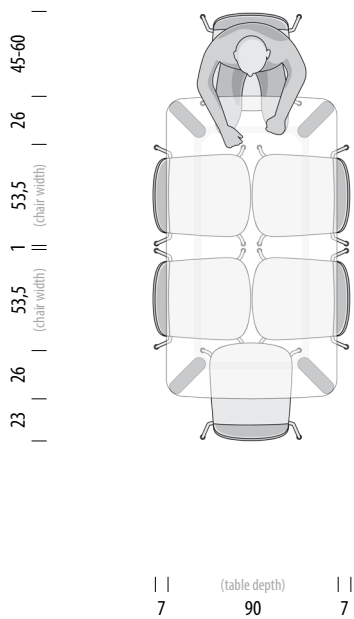

0cm 100 140 160 180 200 220 240

Scale: 1:40

Version: 1-6-2024

Teska Table 90 x 90 **Size (cm)**
 Item no: 1D9 W: 90 D: 90 H: 75

Teska Table 140 x 90 **Size (cm)**
 Item no: 1D4 W: 140 D: 90 H: 75

Teska Table 160 x 90 **Size (cm)**
 Item no: 1D5 W: 160 D: 90 H: 75

0cm 100 140 160 180 200 220 240

Scale: 1:40

Version: 1-6-2024

Teska Table 200 x 90 Size (cm)
Item no: 1D7 W: 200 D: 90 H: 75

deepest chair fit
6 chairs

max. seating places
8 chairs

Teska Table 220 x 90 Size (cm)
Item no: 1D8 W: 220 D: 90 H: 75

Teska Table

Seating overview - Book Side Chair | W: 53,5, D: 51,5, H: 83

0cm 100 140 160 180 200 220 240

Scale: 1:40

Version: 1-6-2024

Teska Table 90 x 90 Size (cm)
Item no: 1D9 W: 90 D: 90 H: 75

Teska Table 140 x 90 Size (cm)
Item no: 1D4 W: 140 D: 90 H: 75

Teska Table 160 x 90 Size (cm)
Item no: 1D5 W: 160 D: 90 H: 75

Teska Table 180 x 90 Size (cm)
Item no: 1D6 W: 180 D: 90 H: 75

deepest chair fit 6 chairs ↔ max. seating places 8 chairs

Teska Table

Seating overview - Book Side Chair | W: 53,5, D: 51,5, H: 83