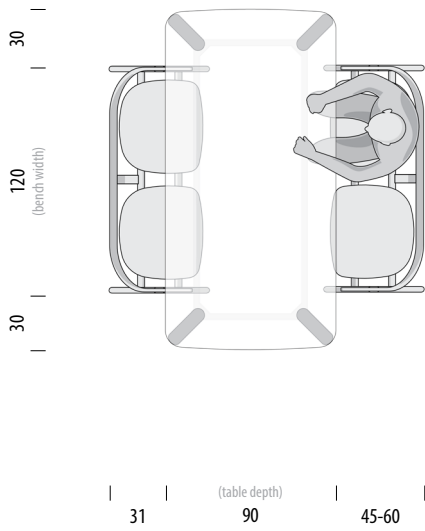

Teska Table 180 x 90 **Size (cm)**
 Item no: 1D6 W: 180 D: 90 H: 75

Teska Table

Seating overview - Ava Chair | W: 56, D: 53, H: 77

0cm 100 140 160 180 200 220 240

Scale: 1:40

Version: 1-6-2024

Teska Table 200 x 90 **Size (cm)**
 Item no: 1D7 W: 200 D: 90 H: 75

Teska Table 220 x 90 **Size (cm)**
 Item no: 1D8 W: 220 D: 90 H: 75

Teska Table

Seating overview - Ava Bench | W: 120, D: 53, H: 77,5

0cm 100 140 160 180 200 220 240

Scale: 1:40

Version: 1-6-2024

Teska table 140 x 90 **Size (cm)**
 Item no: 1D4 W: 140 D: 90 H: 75

Teska table 160 x 90 **Size (cm)**
 Item no: 1D5 W: 160 D: 90 H: 75

Teska table 180 x 90 **Size (cm)**
 Item no: 1D6 W: 180 D: 90 H: 75

Teska table 200 x 90 **Size (cm)**
 Item no: 1D7 W: 200 D: 90 H: 75