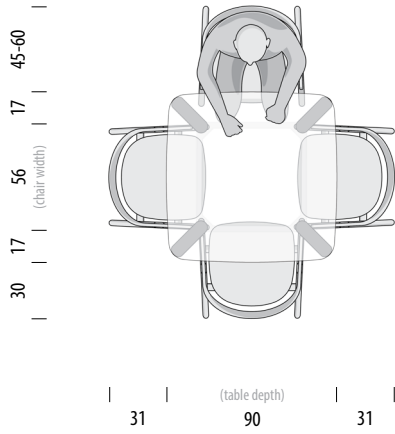

Teska Table 160 x 90 **Size (cm)**
 Item no: 1D5 W: 160 D: 90 H: 75

Teska Table 180 x 90 **Size (cm)**
 Item no: 1D6 W: 180 D: 90 H: 75

Teska Table

Seating overview - Muna Chair | W: 53, D: 53, H: 75

0cm 100 140 160 180 200 220 240

Scale: 1:40

Version: 1-6-2024

Teska Table 200 x 90	Size (cm)		
Item no: 1D7	W: 200	D: 90	H: 75

Teska Table 220 x 90	Size (cm)		
Item no: 1D8	W: 220	D: 90	H: 75

Teska Table

Seating overview - Ava Chair | W: 56, D: 53, H: 77

0cm 100 140 160 180 200 220 240

Scale: 1:40

Version: 1-6-2024

Teska Table 90 x 90 **Size (cm)**
 Item no: 1D9 W: 90 D: 90 H: 75

Teska Table 140 x 90 **Size (cm)**
 Item no: 1D4 W: 140 D: 90 H: 75

Teska Table 160 x 90 **Size (cm)**
 Item no: 1D5 W: 160 D: 90 H: 75