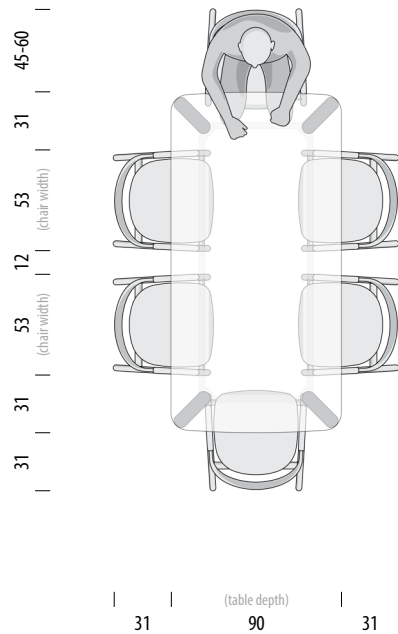

0cm 100 140 160 180 200 220 240

Scale: 1:40

Version: 1-6-2024

Teska Table 90 x 90 Size (cm)
Item no: 1D9 W: 90 D: 90 H: 75

Teska Table 140 x 90 Size (cm)
Item no: 1D4 W: 140 D: 90 H: 75

Teska Table 160 x 90 Size (cm)
Item no: 1D5 W: 160 D: 90 H: 75

Scale: 1:40

Version: 1-6-2024

Teska Table 200 x 90
Item no: 1D7

Size (cm)
W: 200 D: 90 H: 75

Teska Table 220 x 90
Item no: 1D8

Size (cm)
W: 220 D: 90 H: 75

14 (table depth) 90 14

14 (table depth) 90 14

Teska Table

Seating overview - Muna Chair | W: 53, D: 53, H: 75

0cm 100 140 160 180 200 220 240

Scale: 1:40

Version: 1-6-2024

Teska Table 90 x 90 **Size (cm)**
 Item no: 1D9 W: 90 D: 90 H: 75

Teska Table 140 x 90 **Size (cm)**
 Item no: 1D4 W: 140 D: 90 H: 75

Teska Table 160 x 90 **Size (cm)**
 Item no: 1D5 W: 160 D: 90 H: 75

Teska Table 180 x 90 **Size (cm)**
 Item no: 1D6 W: 180 D: 90 H: 75

Teska Table

Seating overview - Muna Chair | W: 53, D: 53, H: 75

0cm 100 140 160 180 200 220 240