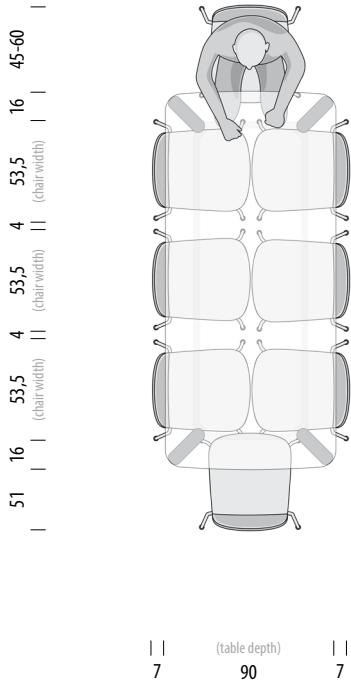

Teska Table

Seating overview - Book Side Chair | W: 53,5, D: 51,5, H: 83

0cm 100 140 160 180 200 220 240

Scale: 1:40

Version: 1-6-2024

Teska Table 90 x 90 Size (cm)
Item no: 1D9 W: 90 D: 90 H: 75

Teska Table 140 x 90 Size (cm)
Item no: 1D4 W: 140 D: 90 H: 75

Teska Table 160 x 90 Size (cm)
Item no: 1D5 W: 160 D: 90 H: 75

Teska Table 180 x 90 Size (cm)
Item no: 1D6 W: 180 D: 90 H: 75

deepest chair fit 6 chairs ↔ max. seating places 8 chairs

Teska Table

Seating overview - Book Side Chair | W: 53,5, D: 51,5, H: 83

0cm 100 140 160 180 200 220 240

Scale: 1:40

Version: 1-6-2024

Teska Table 200 x 90	Size (cm)		
Item no: 1D7	W: 200	D: 90	H: 75

Teska Table 220 x 90	Size (cm)		
Item no: 1D8	W: 220	D: 90	H: 75

Teska Table

Seating overview - Book Armchair | W: 62, D: 53, H: 83

0cm 100 140 160 180 200 220 240

Scale: 1:40

Version: 1-6-2024

Teska Table 90 x 90 **Size (cm)**
Item no: 1D9 W: 90 D: 90 H: 75

Teska Table 140 x 90 **Size (cm)**
Item no: 1D4 W: 140 D: 90 H: 75

Teska Table 160 x 90 **Size (cm)**
Item no: 1D5 W: 160 D: 90 H: 75