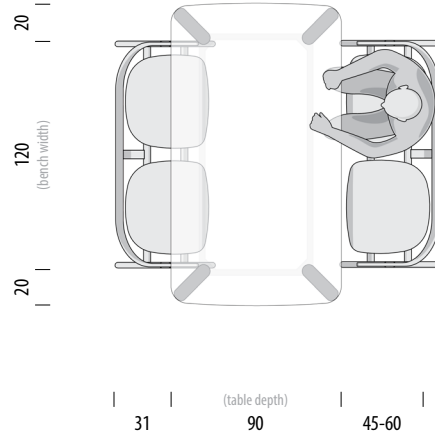

Packaging W: 94, D: 98, H: 13

Volume 0,12 m³

Net weight 24,1 kg

Gross weight 27,8 kg

Item no. 1D9

Leg spacing	Width	Depth	Height
Floor level	74	74	
Seat height	59	59	
Apron height	48	48	

Assembly 15 min / 2 persons

Teska Table 180 x 90 **Size (cm)**
 Item no: 1D6 W: 180 D: 90 H: 75

Teska Table

Seating overview - Ava Chair | W: 56, D: 53, H: 77

0cm 100 140 160 180 200 220 240

Scale: 1:40

Version: 1-6-2024

Teska Table 200 x 90 **Size (cm)**
 Item no: 1D7 W: 200 D: 90 H: 75

Teska Table 220 x 90 **Size (cm)**
 Item no: 1D8 W: 220 D: 90 H: 75

Teska Table

Seating overview - Ava Bench | W: 120, D: 53, H: 77,5

0cm 100 140 160 180 200 220 240

Scale: 1:40

Version: 1-6-2024

Teska table 140 x 90 **Size (cm)**
 Item no: 1D4 W: 140 D: 90 H: 75

Teska table 160 x 90 **Size (cm)**
 Item no: 1D5 W: 160 D: 90 H: 75

Teska table 180 x 90 **Size (cm)**
 Item no: 1D6 W: 180 D: 90 H: 75

Teska table 200 x 90 **Size (cm)**
 Item no: 1D7 W: 200 D: 90 H: 75