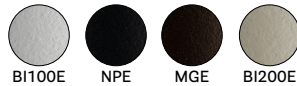

EN: **Powder coating for outdoor**
 IT: Verniciato a polvere per esterno
 DE: Pulverbeschichtet für den Außenbereich
 FR: Époxy à poudre pour extérieur
 ES: Barnizado en polvo para uso exterior

EN: **For full range of color available see finishing legend on the website**
 IT: Per tutta la gamma di colori disponibili vedere legenda finiture sul sito web

FINISH - FINITURA - AUSFÜHRUNG - FINITION - ACABADO

EN: **Powder coating**

IT: Verniciato a polvere
DE: Pulverbeschichtet
FR: Époxy à poudre
ES: Barnizado en polvo

EN: **Powder coating for outdoor**

IT: Verniciato a polvere per esterno 
DE: Pulverbeschichtet für den Außenbereich
FR: Époxy à poudre pour extérieur
ES: Barnizado en polvo para uso exterior

• **FEET** - PIEDINI - GLEITER - PATINS - TACOS

EN: **Polyethylene, white or black**

IT: Polietilene, bianchi o neri
DE: Polyethylen, weiß oder schwarz
FR: Polyéthylène, blanc ou noir
ES: Polietileno, blanco o negro