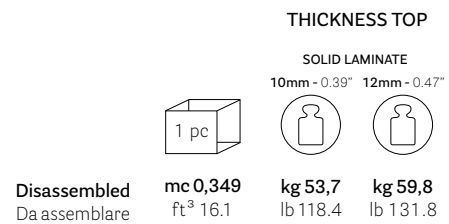

• ARK/2_139X139