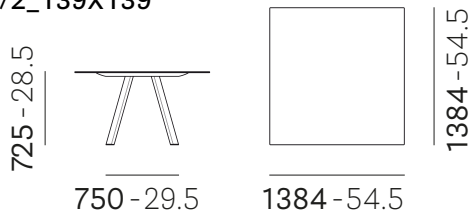

• ARK/2_139X139