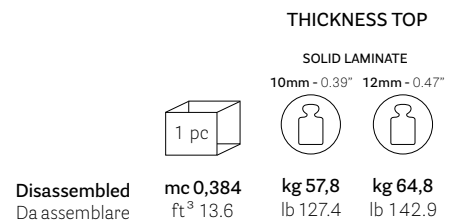

• ARK/2_149X149