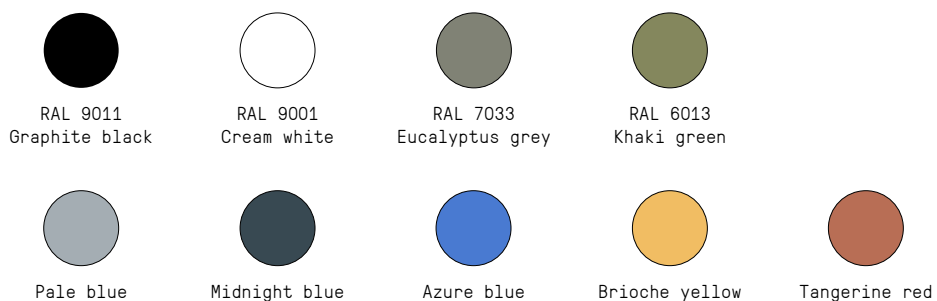

TIPTOE TABLE LEGS

Product fact sheet

TABLE LEGS COLLECTION - Product fact sheet

Table leg - H 43cm

Table leg - H 75cm

Table leg - H 90cm

Table leg - H 110cm

Colors