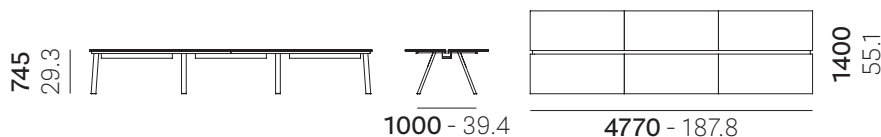

• ARKW9 477X140

	SOLID LAMINATE	LAMINATE
Disassembled Da assemblare	1 pc	1 pc
	mc 1,19 ft³ 42	kg 159,7 lb 352.1
		kg 161,3 lb 355.6

Pedrali SpA Domestic Sales Dept. +39 035 835 88 10 Export Dept. +39 035 835 88 40 www.pedrali.it - info@pedrali.it

UNI EN ISO 14001:2015
Nr.50 100 13921 Rev.004
Environmental management system
Sistema di gestione ambientale

UNI EN ISO 9001:2015
Nr.50 100 13442 Rev.004
Quality management system
Sistema di gestione della qualità

UNI ISO 45001:2018
Nr.50 100 16933 Rev.001
Occupational health and safety management system
Sistema di gestione sicurezza e salute dellavoratori

UNI EN ISO 14064-1:2019
Verification Statement nr. 79879
Corporate carbon footprint
Misura delle emissioni di gas serra

Reproduction of this document is strictly prohibited without prior written authorisation from Pedrali SpA. Sizes, weights and finishes may change without previous notice. È vietata la riproduzione del seguente documento senza previa autorizzazione scritta da parte di Pedrali SpA. Dimensioni, pesi e finiture possono variare senza alcun preavviso.

ST_ARKI-TABLE_ARKW9_2024.0