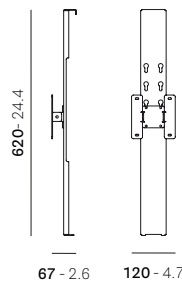

REGULATIONS AND CERTIFICATES

Normative e Certificazioni
Bestimmungen und Zertifikat
Normatives et certifications
Normativas y certificados

• ENVIRONMENTAL IMPACT - IMPATTO AMBIENTALE - UMWELTBELASTUNG - IMPACT SUR L'ENVIRONNEMENT - IMPACTO AMBIENTAL

MATERIAL Materiale	Kg WEIGHT Peso	% TOTAL ITEM Totale articolo	MATERIAL RECYCLABILITY Riciclabilità del materiale	% MINIMUM RECYCLED AT ORIGIN Minima riciclato all'origine	% RECYCLABLE END OF PRODUCT LIFE Riciclabile fine vita prodotto
Steel Acciaio	20,9	36,2	YES	33,2	100
Polyethylene Polietilene	0,04	0,08	YES	0	100
Solid wood Massello	6,54	11,3	YES	0	100
Solid laminate Stratificato	30,4	52,5	NO	0	0
TOTAL TOTALE	57,9 Kg	--	--	12 %	47,5 %

EN: Percentages referred to ARKW9 159X140 with 10mm solid laminate
IT: Percentuali riferite al ARKW9 159X140 con stratificato 10mm

Reproduction of this document is strictly prohibited without prior written authorisation from Pedrali SpA. Sizes, weights and finishes may change without previous notice. È vietata la riproduzione del seguente documento senza previa autorizzazione scritta da parte di Pedrali SpA. Dimensioni, pesi e finiture possono variare senza alcun preavviso.

ST_ARKI-TABLE_ARKW9_2024.0