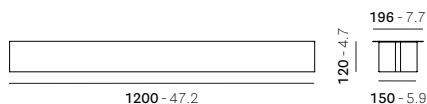

FINISH - FINITURA - AUSFÜHRUNG - FINITION - ACABADO

EN: Powder coating
IT: Verniciato a polvere
DE: Pulverbeschichtet
FR: Époxy à poudre
ES: Barnizado en polvo

NERO

• FEET - PIEDINI - GLEITER - PATINS - TACOS

EN: Polyethylene, white or black
IT: Polietilene, bianchi o neri
DE: Polyethylen, weiß oder schwarz
FR: Polyéthylène, blanc ou noir
ES: Polietileno, blanco o negro