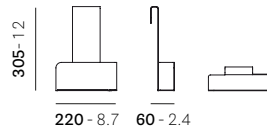

ACCESSORIES

Accessori
Zubehör
Accessoires
Accesorios

• DSP_L120

EN: Sound-absorbing divider panels upholstered in fabric (1200X445h)
IT: Pannelli divisori fonoassorbenti e rivestiti in tessuto (1200X445h)
DE: Allsind schallabsorbierende Paneele, mit Stoff bezogen (1200X445h)
FR: Panneaux de séparation insonorisants recouverts de tissu (1200X445h)
ES: Paneles divisorios fonoabsorbentes revestidos en tela. (1200X445h)

• DSP/2_L120

EN: Sound-absorbing divider panels upholstered in fabric (1200X605h)
IT: Pannelli divisori fonoassorbenti e rivestiti in tessuto (1200X605h)
DE: Allsind schallabsorbierende Paneele, mit Stoff bezogen (1200X605h)
FR: Panneaux de séparation insonorisants recouverts de tissu (1200X605h)
ES: Paneles divisorios fonoabsorbentes revestidos en tela (1200X605h)

• DSP02

EN: Steel power-coated magazine holder
IT: Portariviste in acciaio verniciato
DE: Zeitschriftenständer aus lackiertem Stahl
FR: Époxy à poudre
ES: Revistero de acero barnizado

• DSP03

EN: Black painted steel monitor holder
IT: Portamonitor in acciaio verniciato nero
DE: Schwarz lackierter Stahl-Monitorhalter
FR: Support de moniteur en acier peint en noir
ES: Soporte para monitor de acero pintado en negro