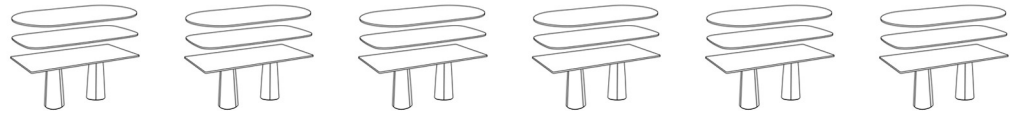

Shape of the table top : 4 - oval, 5 - rectangle, 6 - spherical rectangle

**10-YEAR
WARRANTY**

ISO 9001 : 2015
ISO 14001 : 2015

Ton

P.O.V.

KASCHKASCH

Product number	468	468	468		
Type	bar table	bar table	bar table		
Table top size (cm)	80 × 200	90 × 220	100 × 240		
Shape of the table top	4/5/6	4/5/6	4/5/6		

Technical Information

Table top thickness (cm) - solid wood	2,5	2,5	2,5		
Table top thickness (cm) - multiplex	2	2	2		
Total height (cm) - solid wood	106,5	106,5	106,5		
Total height (cm) - multiplex	106	106	106		
Height up to the apron (cm)	104	104	104		
Pedestal dimension (cm)	40 × 117,5	40 × 137,5	40 × 157,5		
Weight of product (kg) - solid wood	85/88/86	107/110/108	129/133/130		
Weight of product (kg) - multiplex	79/81/80	99/102/100	120/123/121		
Volume (m ³ /pc)	1,634	1,837	2,105		
Package dimensions (cm)	229 × 99 × 8 75 × 140 × 118	229 × 99 × 8 75 × 160 × 118	249 × 119 × 8 75 × 180 × 118		
Bicolour	√	√	√		

Shape of the table top : 4 - oval, 5 - rectangle, 6 - spherical rectangle

10-YEAR
WARRANTY

ISO 9001 : 2015
ISO 14001 : 2015

KASCHKASCH

Product number	470	470	470	470	470	470
Type	table	table	table	table	table	table
Table top size (cm)	80 × 180	90 × 180	90 × 200	90 × 270	90 × 300	100 × 200
Shape of the table top	4/5/6	4/5/6	4/5/6	4/5/6	4/5/6	4/5/6