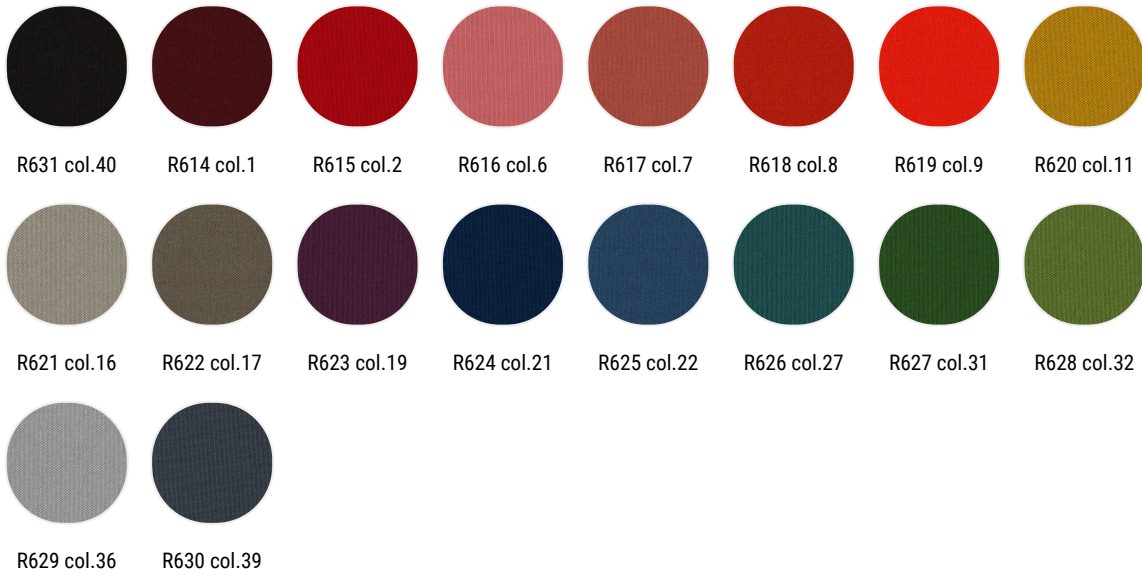

Dark grey R903 Col. 03

Natural R904 Col. 26

Turtledove R906 Col. 29

Etis

Anima

Natura

Paradise

white R542
Col.060

light grey
R541 Col.042

medium grey
R546 Col.140

anthracite
grey R545
Col.124

Warm white
R689 col.061

sand R549
Col.320

sage R547
Col.141

emerald
green R544
Col.121

coral red
R548 Col.220

brick-red
R543 Col.120

Londra

white R058
Col. 01

brown R060
Col. 06

grey R063
Col. 09

graphite grey
R062 Col. 08

black R061
Col. 07

red R311 Col.
021