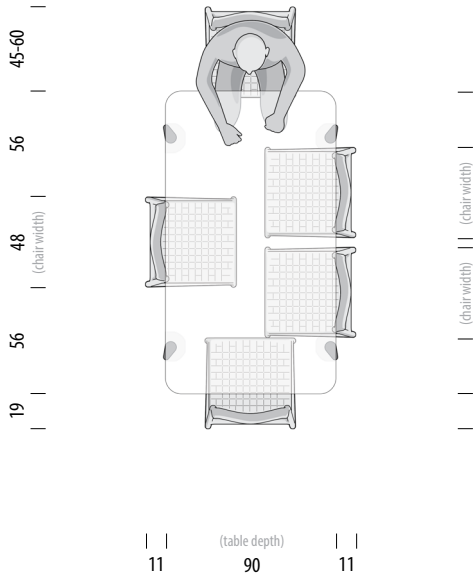

## Basic info

<b>Design</b>	Salih Teskeredžić
<b>Product size</b>	W: 220, D: 90, H: 75
<b>Packaging</b>	W: 232,5, D: 96, H: 15
<b>Volume</b>	0,34 m <sup>3</sup>
<b>Net weight</b>	45,9 kg 51 kg
<b>Gross weight</b>	51,7 kg 57,5 kg (walnut) (oak)

# Fawn Table

Seating overview - Fawn Chair | W: 48, D: 48, H: 79

0cm 100 140 160 180 200 220 240

Scale: 1:40

Version: 1-6-2024

**Fawn Table 160 x 90** Size (cm)  
Item no: 08D W: 160 D: 90 H: 75

deepest chair fit 4 chairs ↔ max. seating places 6 chairs

**Fawn Table 180 x 90** Size (cm)  
Item no: 08E W: 180 D: 90 H: 75

**Fawn Table 200 x 90** Size (cm)  
Item no: 08F W: 200 D: 90 H: 75

deepest chair fit 6 chairs ↔ max. seating places 8 chairs

**Fawn Table 220 x 90** Size (cm)  
Item no: 090 W: 220 D: 90 H: 75

# Fawn Table

Seating overview - Nora Chair | W: 45, D: 47, H: 79

0cm 100 140 160 180 200 220 240

Scale: 1:40

Version: 1-6-2024

**Fawn Table 160 x 90** Size (cm)  
Item no: 08D W: 160 D: 90 H: 75

**Fawn Table 180 x 90** Size (cm)  
Item no: 08E W: 180 D: 90 H: 75