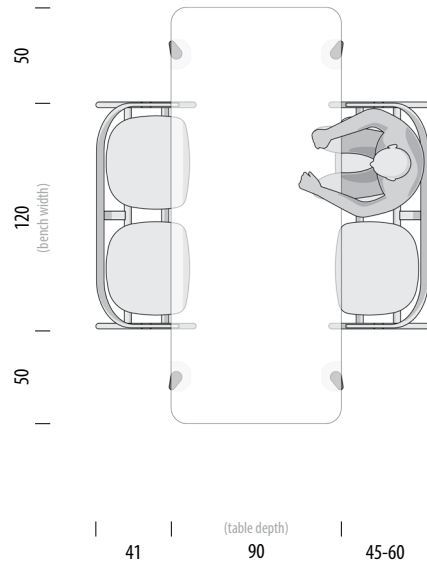

Fawn Table 220 x 90   **Size (cm)**
Item no: 090   W: 220   D: 90   H: 75