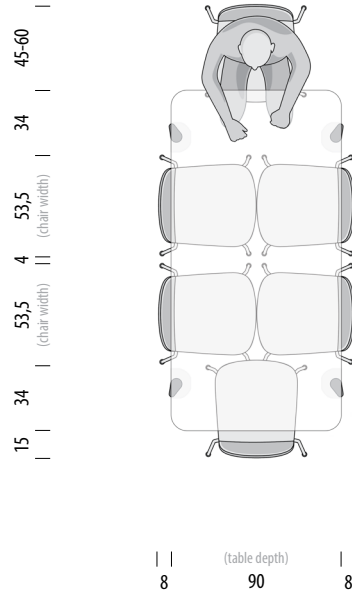

**Fawn Table 180 x 90** Size (cm)  
Item no: 08E W: 180 D: 90 H: 75

**Fawn Table 200 x 90** Size (cm)  
Item no: 08F W: 200 D: 90 H: 75

deepest chair fit 6 chairs ↔ max. seating places 8 chairs

**Fawn Table 220 x 90** Size (cm)  
Item no: 090 W: 220 D: 90 H: 75

# Fawn Table

Seating overview - Book Side Chair | W: 53,5, D: 51,5, H: 83

0cm 100 140 160 180 200 220 240

Scale: 1:40

Version: 1-6-2024

**Fawn Table 160 x 90**      **Size (cm)**  
Item no: 08D      W: 160      D: 90      H: 75

**Fawn Table 180 x 90**      **Size (cm)**  
Item no: 08E      W: 180      D: 90      H: 75

**Fawn Table 200 x 90**      **Size (cm)**  
Item no: 08F      W: 200      D: 90      H: 75

**Fawn Table 220 x 90**      **Size (cm)**  
Item no: 090      W: 220      D: 90      H: 75

# Fawn Table

Seating overview - Book Armchair | W: 62, D: 53, H: 83

0cm 100 140 160 180 200 220 240

Scale: 1:40

Version: 1-6-2024

**Fawn Table 160 x 90** Size (cm)  
Item no: 08D W: 160 D: 90 H: 75

**Fawn Table 180 x 90** Size (cm)  
Item no: 08E W: 180 D: 90 H: 75