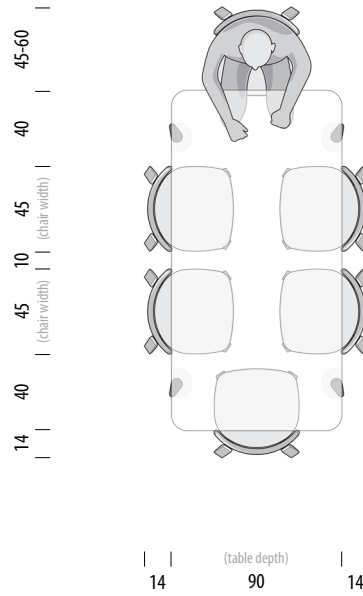

# Fawn Table

Seating overview - Fawn Chair | W: 48, D: 48, H: 79

0cm 100 140 160 180 200 220 240

Scale: 1:40

Version: 1-6-2024

**Fawn Table 160 x 90** Size (cm)  
Item no: 08D W: 160 D: 90 H: 75

deepest chair fit 4 chairs ↔ max. seating places 6 chairs

**Fawn Table 180 x 90** Size (cm)  
Item no: 08E W: 180 D: 90 H: 75

**Fawn Table 200 x 90** Size (cm)  
Item no: 08F W: 200 D: 90 H: 75

deepest chair fit 6 chairs ↔ max. seating places 8 chairs

**Fawn Table 220 x 90** Size (cm)  
Item no: 090 W: 220 D: 90 H: 75

# Fawn Table

Seating overview - Nora Chair | W: 45, D: 47, H: 79

0cm 100 140 160 180 200 220 240

Scale: 1:40

Version: 1-6-2024

**Fawn Table 160 x 90** Size (cm)  
Item no: 08D W: 160 D: 90 H: 75

**Fawn Table 180 x 90** Size (cm)  
Item no: 08E W: 180 D: 90 H: 75

**Fawn Table 200 x 90** Size (cm)  
Item no: 08F W: 200 D: 90 H: 75

deepest chair fit 6 chairs ↔ max. seating places 8 chairs

**Fawn Table 220 x 90** Size (cm)  
Item no: 090 W: 220 D: 90 H: 75