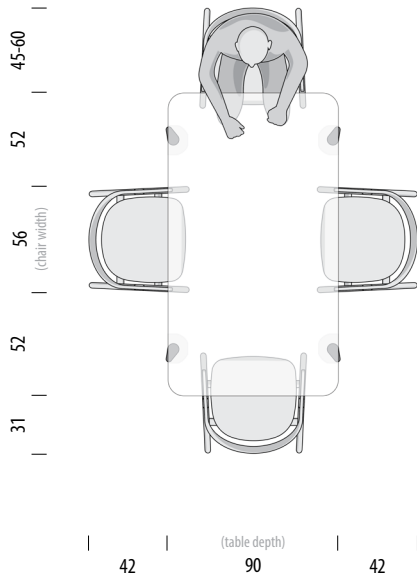

**Fawn Table 180 x 90** Size (cm)  
Item no: 08E W: 180 D: 90 H: 75

**Fawn Table 200 x 90** Size (cm)  
Item no: 08F W: 200 D: 90 H: 75

**Fawn Table 220 x 90** Size (cm)  
Item no: 090 W: 220 D: 90 H: 75

# Fawn Table

Seating overview - Ava Chair | W: 56, D: 53, H: 77

0cm 100 140 160 180 200 220 240

Scale: 1:40

Version: 1-6-2024

**Fawn Table 160 x 90**      **Size (cm)**  
 Item no: 08D      W: 160      D: 90      H: 75

**Fawn Table 180 x 90**      **Size (cm)**  
 Item no: 08E      W: 180      D: 90      H: 75

**Fawn Table 200 x 90**      **Size (cm)**  
 Item no: 08F      W: 200      D: 90      H: 75

**Fawn Table 220 x 90**      **Size (cm)**  
 Item no: 090      W: 220      D: 90      H: 75

# Fawn Table

Seating overview - Ava Bench | W: 120, D: 53, H: 77,5

0cm 100 140 160 180 200 220 240

Scale: 1:40

Version: 1-6-2024

**Fawn Table 160 x 90**      **Size (cm)**  
 Item no: 08D              W: 160      D: 90      H: 75