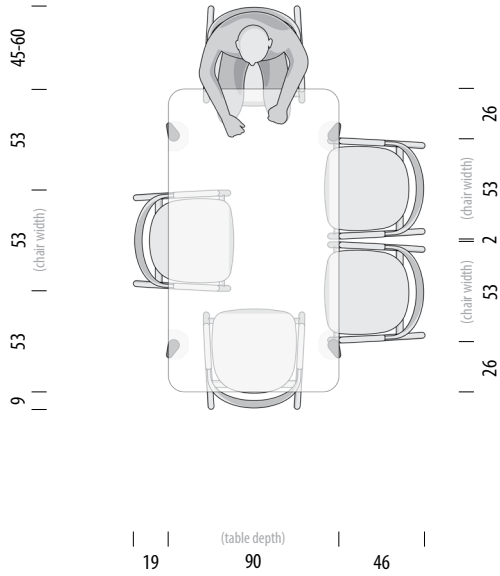

# Fawn Table

Seating overview - Book Armchair | W: 62, D: 53, H: 83

0cm 100 140 160 180 200 220 240

Scale: 1:40

Version: 1-6-2024

**Fawn Table 160 x 90** Size (cm)  
Item no: 08D W: 160 D: 90 H: 75

**Fawn Table 180 x 90** Size (cm)  
Item no: 08E W: 180 D: 90 H: 75

**Fawn Table 200 x 90** Size (cm)  
Item no: 08F W: 200 D: 90 H: 75

**Fawn Table 220 x 90** Size (cm)  
Item no: 090 W: 220 D: 90 H: 75

# Fawn Table

Seating overview - Muna Chair | W: 53, D: 53, H: 75

0cm 100 140 160 180 200 220 240

Scale: 1:40

Version: 1-6-2024

**Fawn Table 160 x 90** Size (cm)  
Item no: 08D W: 160 D: 90 H: 75

deepest chair fit 4 chairs ↔ max. seating places 6 chairs

**Fawn Table 180 x 90** Size (cm)  
Item no: 08E W: 180 D: 90 H: 75

**Fawn Table 200 x 90** Size (cm)  
Item no: 08F W: 200 D: 90 H: 75

**Fawn Table 220 x 90** Size (cm)  
Item no: 090 W: 220 D: 90 H: 75