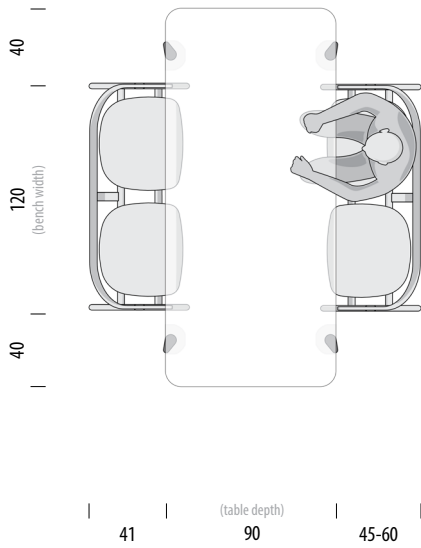

**Fawn Table 180 x 90** Size (cm)  
Item no: 08E W: 180 D: 90 H: 75

**Fawn Table 200 x 90** Size (cm)  
Item no: 08F W: 200 D: 90 H: 75

**Fawn Table 220 x 90** Size (cm)  
Item no: 090 W: 220 D: 90 H: 75

**Fawn Table 180 x 90**      **Size (cm)**  
 Item no: 08E      W: 180      D: 90      H: 75

**Fawn Table 200 x 90**      **Size (cm)**  
 Item no: 08F      W: 200      D: 90      H: 75

**Fawn Table 220 x 90**      **Size (cm)**  
 Item no: 090      W: 220      D: 90      H: 75

# Fawn Table

Seating overview - Ava Bench | W: 120, D: 53, H: 77,5

0cm 100 140 160 180 200 220 240

Scale: 1:40

Version: 1-6-2024

**Fawn Table 160 x 90**      **Size (cm)**  
 Item no: 08D              W: 160      D: 90      H: 75

**Fawn Table 180 x 90**      **Size (cm)**  
 Item no: 08E              W: 180      D: 90      H: 75

**Fawn Table 200 x 90**      **Size (cm)**  
 Item no: 08F              W: 200      D: 90      H: 75