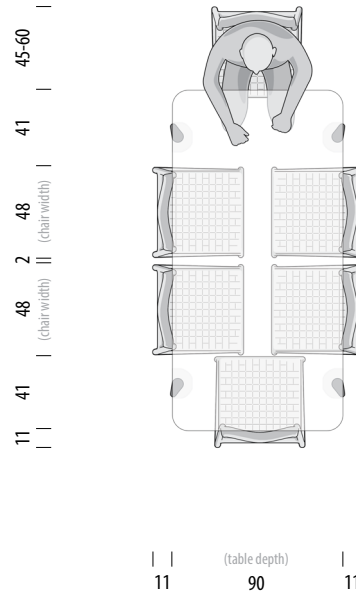

## Basic info

<b>Design</b>	Salih Teskeredžić
<b>Product size</b>	W: 220, D: 90, H: 75
<b>Packaging</b>	W: 232,5, D: 96, H: 15
<b>Volume</b>	0,34 m <sup>3</sup>
<b>Net weight</b>	45,9 kg 51 kg
<b>Gross weight</b>	51,7 kg 57,5 kg (walnut) (oak)

# Fawn Table

Seating overview - Fawn Chair | W: 48, D: 48, H: 79

0cm 100 140 160 180 200 220 240

Scale: 1:40

Version: 1-6-2024

**Fawn Table 160 x 90** Size (cm)  
Item no: 08D W: 160 D: 90 H: 75

deepest chair fit 4 chairs ↔ max. seating places 6 chairs

**Fawn Table 180 x 90** Size (cm)  
Item no: 08E W: 180 D: 90 H: 75

**Fawn Table 200 x 90** Size (cm)  
Item no: 08F W: 200 D: 90 H: 75

deepest chair fit 6 chairs ↔ max. seating places 8 chairs

**Fawn Table 220 x 90** Size (cm)  
Item no: 090 W: 220 D: 90 H: 75

# Fawn Table

Seating overview - Nora Chair | W: 45, D: 47, H: 79

0cm 100 140 160 180 200 220 240

Scale: 1:40

Version: 1-6-2024

**Fawn Table 160 x 90** Size (cm)  
Item no: 08D W: 160 D: 90 H: 75

**Fawn Table 180 x 90** Size (cm)  
Item no: 08E W: 180 D: 90 H: 75