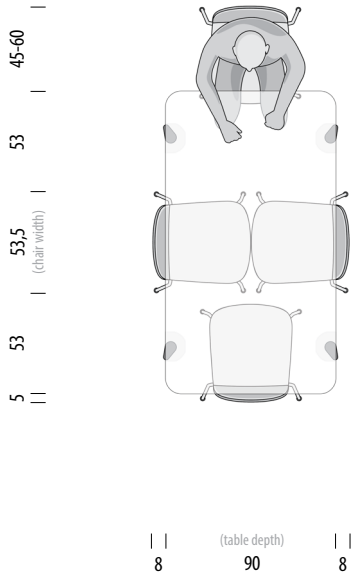

**Fawn Table 180 x 90** Size (cm)  
Item no: 08E W: 180 D: 90 H: 75

**Fawn Table 200 x 90** Size (cm)  
Item no: 08F W: 200 D: 90 H: 75

deepest chair fit 6 chairs ↔ max. seating places 8 chairs

**Fawn Table 220 x 90** Size (cm)  
Item no: 090 W: 220 D: 90 H: 75

# Fawn Table

Seating overview - Book Side Chair | W: 53,5, D: 51,5, H: 83

0cm 100 140 160 180 200 220 240

Scale: 1:40

Version: 1-6-2024

**Fawn Table 160 x 90**      **Size (cm)**  
Item no: 08D      W: 160      D: 90      H: 75

**Fawn Table 180 x 90**      **Size (cm)**  
Item no: 08E      W: 180      D: 90      H: 75

**Fawn Table 200 x 90**      **Size (cm)**  
Item no: 08F      W: 200      D: 90      H: 75

**Fawn Table 220 x 90**      **Size (cm)**  
Item no: 090      W: 220      D: 90      H: 75

# Fawn Table

Seating overview - Book Armchair | W: 62, D: 53, H: 83

0cm 100 140 160 180 200 220 240

Scale: 1:40

Version: 1-6-2024

**Fawn Table 160 x 90** Size (cm)  
Item no: 08D W: 160 D: 90 H: 75

**Fawn Table 180 x 90** Size (cm)  
Item no: 08E W: 180 D: 90 H: 75