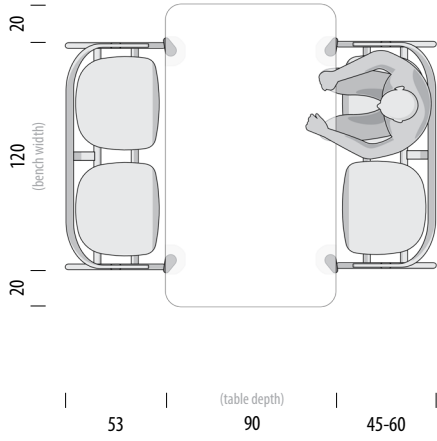

**Fawn Table 180 x 90** Size (cm)  
Item no: 08E W: 180 D: 90 H: 75

**Fawn Table 200 x 90** Size (cm)  
Item no: 08F W: 200 D: 90 H: 75

**Fawn Table 220 x 90** Size (cm)  
Item no: 090 W: 220 D: 90 H: 75

**Fawn Table 180 x 90**      **Size (cm)**  
 Item no: 08E      W: 180      D: 90      H: 75

**Fawn Table 200 x 90**      **Size (cm)**  
 Item no: 08F      W: 200      D: 90      H: 75

**Fawn Table 220 x 90**      **Size (cm)**  
 Item no: 090      W: 220      D: 90      H: 75

# Fawn Table

Seating overview - Ava Bench | W: 120, D: 53, H: 77,5

0cm 100 140 160 180 200 220 240

Scale: 1:40

Version: 1-6-2024

**Fawn Table 160 x 90**      **Size (cm)**  
 Item no: 08D              W: 160      D: 90      H: 75

**Fawn Table 180 x 90**      **Size (cm)**  
 Item no: 08E              W: 180      D: 90      H: 75

**Fawn Table 200 x 90**      **Size (cm)**  
 Item no: 08F              W: 200      D: 90      H: 75