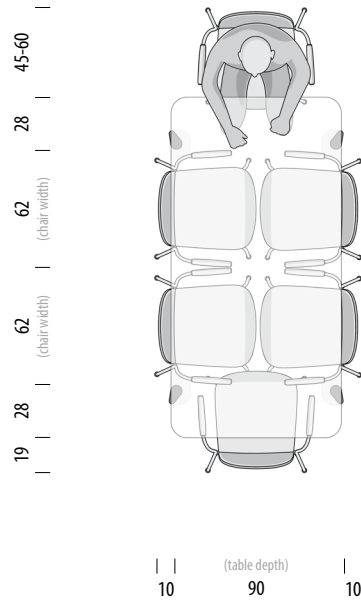

# Fawn Table

Seating overview - Book Side Chair | W: 53,5, D: 51,5, H: 83

0cm 100 140 160 180 200 220 240

Scale: 1:40

Version: 1-6-2024

**Fawn Table 160 x 90**      **Size (cm)**  
Item no: 08D      W: 160      D: 90      H: 75

**Fawn Table 180 x 90**      **Size (cm)**  
Item no: 08E      W: 180      D: 90      H: 75

**Fawn Table 200 x 90**      **Size (cm)**  
Item no: 08F      W: 200      D: 90      H: 75

**Fawn Table 220 x 90**      **Size (cm)**  
Item no: 090      W: 220      D: 90      H: 75

# Fawn Table

Seating overview - Book Armchair | W: 62, D: 53, H: 83

0cm 100 140 160 180 200 220 240

Scale: 1:40

Version: 1-6-2024

**Fawn Table 160 x 90** Size (cm)  
Item no: 08D W: 160 D: 90 H: 75

**Fawn Table 180 x 90** Size (cm)  
Item no: 08E W: 180 D: 90 H: 75

**Fawn Table 200 x 90** Size (cm)  
Item no: 08F W: 200 D: 90 H: 75

**Fawn Table 220 x 90** Size (cm)  
Item no: 090 W: 220 D: 90 H: 75