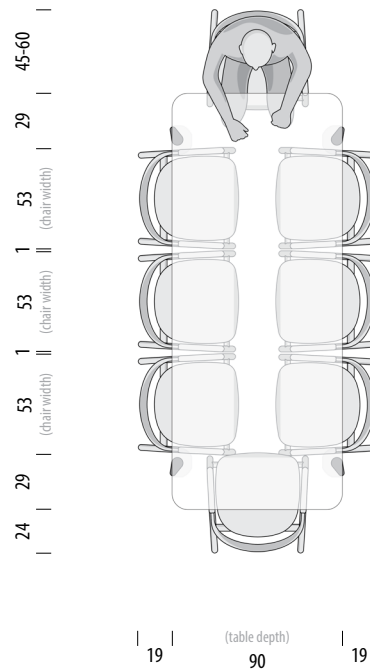

**Fawn Table 180 x 90**      **Size (cm)**  
Item no: 08E      W: 180      D: 90      H: 75

**Fawn Table 200 x 90**      **Size (cm)**  
Item no: 08F      W: 200      D: 90      H: 75

**Fawn Table 220 x 90**      **Size (cm)**  
Item no: 090      W: 220      D: 90      H: 75

**Fawn Table 200 x 90** Size (cm)  
Item no: 08F W: 200 D: 90 H: 75

**Fawn Table 220 x 90** Size (cm)  
Item no: 090 W: 220 D: 90 H: 75

# Fawn Table

Seating overview - Muna Chair | W: 53, D: 53, H: 75

0cm 100 140 160 180 200 220 240

Scale: 1:40

Version: 1-6-2024

**Fawn Table 160 x 90** Size (cm)  
Item no: 08D W: 160 D: 90 H: 75

deepest chair fit 4 chairs ↔ max. seating places 6 chairs

**Fawn Table 180 x 90** Size (cm)  
Item no: 08E W: 180 D: 90 H: 75

**Fawn Table 200 x 90** Size (cm)  
Item no: 08F W: 200 D: 90 H: 75

**Fawn Table 220 x 90** Size (cm)  
Item no: 090 W: 220 D: 90 H: 75