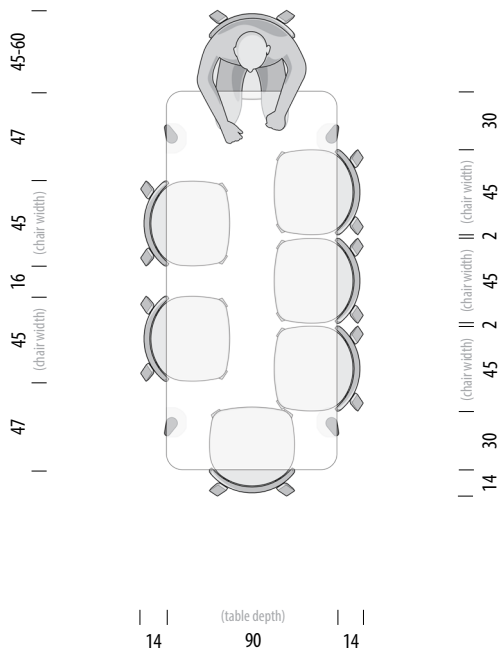

# Fawn Table

Seating overview - Fawn Chair | W: 48, D: 48, H: 79

0cm 100 140 160 180 200 220 240

Scale: 1:40

Version: 1-6-2024

**Fawn Table 160 x 90** Size (cm)  
Item no: 08D W: 160 D: 90 H: 75

deepest chair fit 4 chairs ↔ max. seating places 6 chairs

**Fawn Table 180 x 90** Size (cm)  
Item no: 08E W: 180 D: 90 H: 75

**Fawn Table 200 x 90** Size (cm)  
Item no: 08F W: 200 D: 90 H: 75

deepest chair fit 6 chairs ↔ max. seating places 8 chairs

**Fawn Table 220 x 90** Size (cm)  
Item no: 090 W: 220 D: 90 H: 75

# Fawn Table

Seating overview - Nora Chair | W: 45, D: 47, H: 79

0cm 100 140 160 180 200 220 240

Scale: 1:40

Version: 1-6-2024

**Fawn Table 160 x 90** Size (cm)  
Item no: 08D W: 160 D: 90 H: 75

**Fawn Table 180 x 90** Size (cm)  
Item no: 08E W: 180 D: 90 H: 75

**Fawn Table 200 x 90** Size (cm)  
Item no: 08F W: 200 D: 90 H: 75

deepest chair fit 6 chairs ↔ max. seating places 8 chairs

**Fawn Table 220 x 90** Size (cm)  
Item no: 090 W: 220 D: 90 H: 75