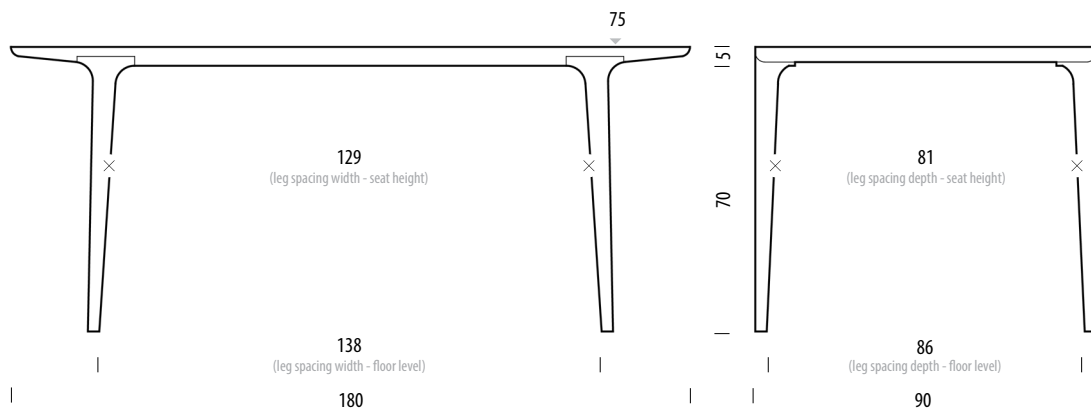

## Basic info

<b>Design</b>	Salih Teskeredžić	
<b>Product size</b>	W: 160, D: 90, H: 75	
<b>Packaging</b>	W: 172,5, D: 96, H: 15	
<b>Volume</b>	0,25 m <sup>3</sup>	
<b>Net weight</b>	34,6 kg	38,5 kg
<b>Gross weight</b>	38,4 kg	42,7 kg
	(walnut)	(oak)

## Basic info

<b>Design</b>	Salih Teskeredžić	
<b>Product size</b>	W: 180, D: 90, H: 75	
<b>Packaging</b>	W: 192,5, D: 96, H: 15	
<b>Volume</b>	0,28 m <sup>3</sup>	
<b>Net weight</b>	37,9 kg	42,2 kg
<b>Gross weight</b>	42,3 kg	47 kg
	(walnut)	(oak)

Item no. 08E / 2DE / 59A

Assembly 15 min / 2 persons

Leg spacing	Width	Depth	Height
Floor level	138	86	
Seat height	129	81	

Plate	Thickness
	5

## Basic info

<b>Design</b>	Salih Teskeredžić	
<b>Product size</b>	W: 200, D: 90, H: 75	
<b>Packaging</b>	W: 212,5, D: 96, H: 15	
<b>Volume</b>	0,31 m <sup>3</sup>	
<b>Net weight</b>	41,9 kg	46,6 kg
<b>Gross weight</b>	46,8 kg (walnut)	52 kg (oak)