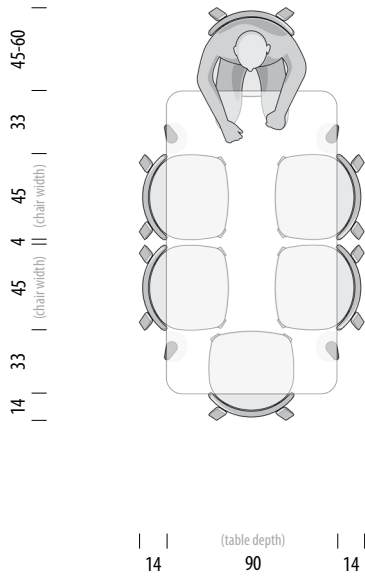

# Fawn Table

Seating overview - Fawn Chair | W: 48, D: 48, H: 79

0cm 100 140 160 180 200 220 240

Scale: 1:40

Version: 1-6-2024

**Fawn Table 160 x 90** Size (cm)  
Item no: 08D W: 160 D: 90 H: 75

deepest chair fit 4 chairs ↔ max. seating places 6 chairs

**Fawn Table 180 x 90** Size (cm)  
Item no: 08E W: 180 D: 90 H: 75

**Fawn Table 200 x 90** Size (cm)  
Item no: 08F W: 200 D: 90 H: 75

deepest chair fit 6 chairs ↔ max. seating places 8 chairs

**Fawn Table 220 x 90** Size (cm)  
Item no: 090 W: 220 D: 90 H: 75

# Fawn Table

Seating overview - Nora Chair | W: 45, D: 47, H: 79

0cm 100 140 160 180 200 220 240

Scale: 1:40

Version: 1-6-2024

**Fawn Table 160 x 90** Size (cm)  
Item no: 08D W: 160 D: 90 H: 75

**Fawn Table 180 x 90** Size (cm)  
Item no: 08E W: 180 D: 90 H: 75

**Fawn Table 200 x 90** Size (cm)  
Item no: 08F W: 200 D: 90 H: 75

deepest chair fit 6 chairs ↔ max. seating places 8 chairs

**Fawn Table 220 x 90** Size (cm)  
Item no: 090 W: 220 D: 90 H: 75