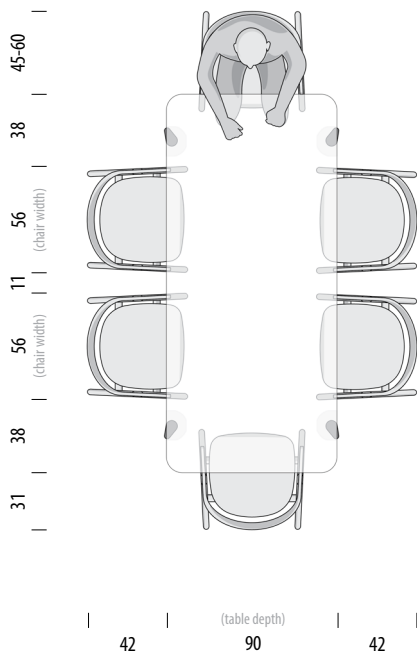

**Fawn Table 180 x 90** Size (cm)  
Item no: 08E W: 180 D: 90 H: 75

**Fawn Table 200 x 90** Size (cm)  
Item no: 08F W: 200 D: 90 H: 75

**Fawn Table 220 x 90** Size (cm)  
Item no: 090 W: 220 D: 90 H: 75

# Fawn Table

Seating overview - Ava Chair | W: 56, D: 53, H: 77

0cm 100 140 160 180 200 220 240

Scale: 1:40

Version: 1-6-2024

**Fawn Table 160 x 90**      **Size (cm)**  
 Item no: 08D      W: 160      D: 90      H: 75

**Fawn Table 180 x 90**      **Size (cm)**  
 Item no: 08E      W: 180      D: 90      H: 75

**Fawn Table 200 x 90**      **Size (cm)**  
 Item no: 08F      W: 200      D: 90      H: 75

**Fawn Table 220 x 90**      **Size (cm)**  
 Item no: 090      W: 220      D: 90      H: 75

# Fawn Table

Seating overview - Ava Bench | W: 120, D: 53, H: 77,5

0cm 100 140 160 180 200 220 240

Scale: 1:40

Version: 1-6-2024

**Fawn Table 160 x 90**      **Size (cm)**  
 Item no: 08D              W: 160      D: 90      H: 75