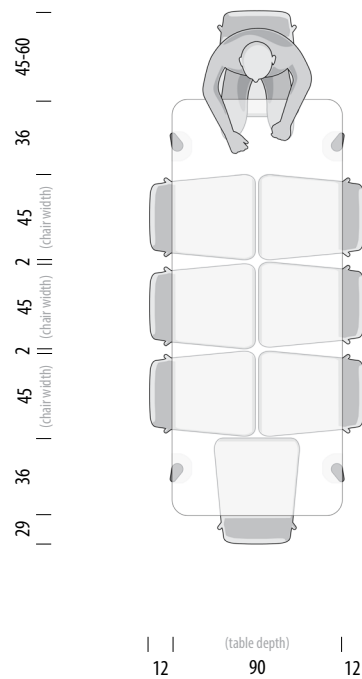

# Fawn Table

Seating overview - Ena Chair | W: 45, D: 56, H: 84

0cm 100 140 160 180 200 220 240

Scale: 1:40

Version: 1-6-2024

**Fawn Table 160 x 90** Size (cm)  
Item no: 08D W: 160 D: 90 H: 75

deepest chair fit 4 chairs ↔ max. seating places 6 chairs

**Fawn Table 180 x 90** Size (cm)  
Item no: 08E W: 180 D: 90 H: 75

**Fawn Table 200 x 90** Size (cm)  
Item no: 08F W: 200 D: 90 H: 75

deepest chair fit 6 chairs ↔ max. seating places 8 chairs

**Fawn Table 220 x 90** Size (cm)  
Item no: 090 W: 220 D: 90 H: 75

# Fawn Table

Seating overview - Book Side Chair | W: 53,5, D: 51,5, H: 83

0cm 100 140 160 180 200 220 240

Scale: 1:40

Version: 1-6-2024

**Fawn Table 160 x 90**      **Size (cm)**  
Item no: 08D      W: 160      D: 90      H: 75

**Fawn Table 180 x 90**      **Size (cm)**  
Item no: 08E      W: 180      D: 90      H: 75

**Fawn Table 200 x 90**      **Size (cm)**  
Item no: 08F      W: 200      D: 90      H: 75

**Fawn Table 220 x 90**      **Size (cm)**  
Item no: 090      W: 220      D: 90      H: 75