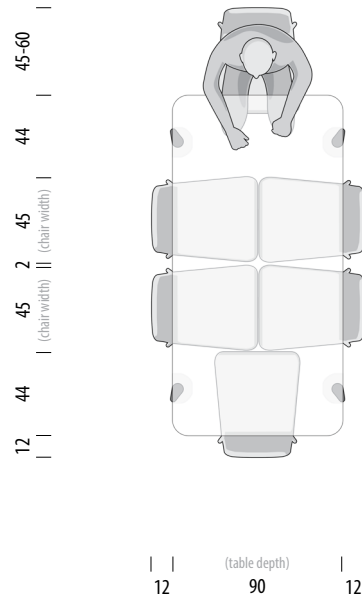

# Fawn Table

Seating overview - Nora Chair | W: 45, D: 47, H: 79

0cm 100 140 160 180 200 220 240

Scale: 1:40

Version: 1-6-2024

**Fawn Table 160 x 90** Size (cm)  
Item no: 08D W: 160 D: 90 H: 75

**Fawn Table 180 x 90** Size (cm)  
Item no: 08E W: 180 D: 90 H: 75

**Fawn Table 200 x 90** Size (cm)  
Item no: 08F W: 200 D: 90 H: 75

deepest chair fit 6 chairs ↔ max. seating places 8 chairs

**Fawn Table 220 x 90** Size (cm)  
Item no: 090 W: 220 D: 90 H: 75

# Fawn Table

Seating overview - Ena Chair | W: 45, D: 56, H: 84

0cm 100 140 160 180 200 220 240

Scale: 1:40

Version: 1-6-2024

**Fawn Table 160 x 90** Size (cm)  
Item no: 08D W: 160 D: 90 H: 75

deepest chair fit 4 chairs ↔ max. seating places 6 chairs

**Fawn Table 180 x 90** Size (cm)  
Item no: 08E W: 180 D: 90 H: 75

**Fawn Table 200 x 90** Size (cm)  
Item no: 08F W: 200 D: 90 H: 75

deepest chair fit 6 chairs ↔ max. seating places 8 chairs

**Fawn Table 220 x 90** Size (cm)  
Item no: 090 W: 220 D: 90 H: 75