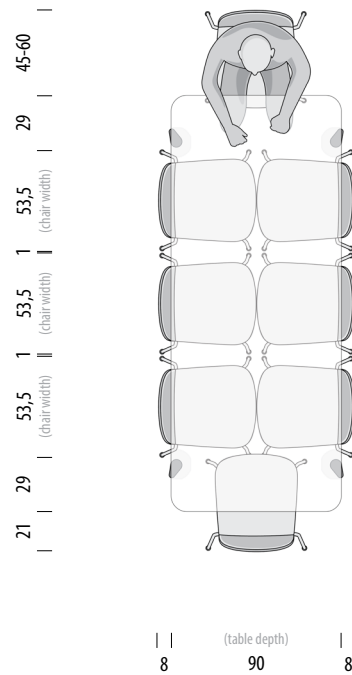

**Fawn Table 180 x 90** Size (cm)  
Item no: 08E W: 180 D: 90 H: 75

**Fawn Table 200 x 90** Size (cm)  
Item no: 08F W: 200 D: 90 H: 75

deepest chair fit 6 chairs ↔ max. seating places 8 chairs

**Fawn Table 220 x 90** Size (cm)  
Item no: 090 W: 220 D: 90 H: 75

# Fawn Table

Seating overview - Book Side Chair | W: 53,5, D: 51,5, H: 83

0cm 100 140 160 180 200 220 240

Scale: 1:40

Version: 1-6-2024

**Fawn Table 160 x 90**      **Size (cm)**  
Item no: 08D      W: 160      D: 90      H: 75

**Fawn Table 180 x 90**      **Size (cm)**  
Item no: 08E      W: 180      D: 90      H: 75

**Fawn Table 200 x 90**      **Size (cm)**  
Item no: 08F      W: 200      D: 90      H: 75

**Fawn Table 220 x 90**      **Size (cm)**  
Item no: 090      W: 220      D: 90      H: 75

# Fawn Table

Seating overview - Book Armchair | W: 62, D: 53, H: 83

0cm 100 140 160 180 200 220 240

Scale: 1:40

Version: 1-6-2024

**Fawn Table 160 x 90** Size (cm)  
Item no: 08D W: 160 D: 90 H: 75

**Fawn Table 180 x 90** Size (cm)  
Item no: 08E W: 180 D: 90 H: 75