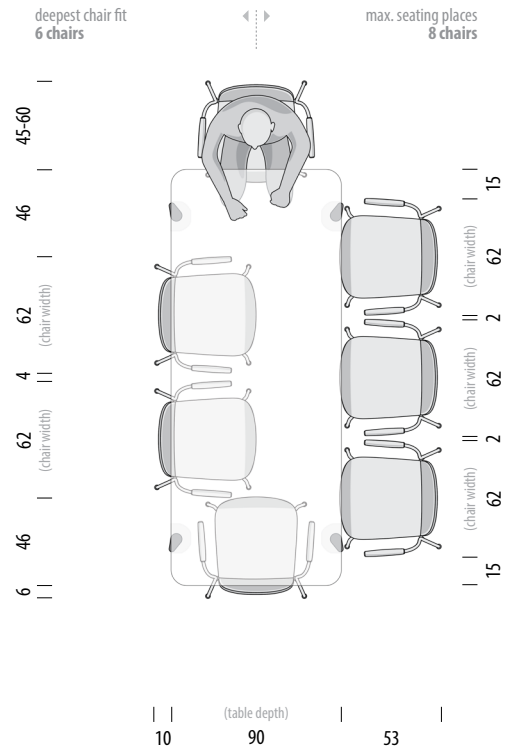

**Fawn Table 180 x 90** Size (cm)  
Item no: 08E W: 180 D: 90 H: 75

**Fawn Table 200 x 90** Size (cm)  
Item no: 08F W: 200 D: 90 H: 75

deepest chair fit 6 chairs ↔ max. seating places 8 chairs

**Fawn Table 220 x 90** Size (cm)  
Item no: 090 W: 220 D: 90 H: 75

**Fawn Table 180 x 90**      **Size (cm)**  
Item no: 08E      W: 180      D: 90      H: 75

**Fawn Table 200 x 90**      **Size (cm)**  
Item no: 08F      W: 200      D: 90      H: 75

**Fawn Table 220 x 90**      **Size (cm)**  
Item no: 090      W: 220      D: 90      H: 75

# Fawn Table

Seating overview - Book Armchair | W: 62, D: 53, H: 83

0cm 100 140 160 180 200 220 240

Scale: 1:40

Version: 1-6-2024

**Fawn Table 160 x 90** Size (cm)  
Item no: 08D W: 160 D: 90 H: 75

**Fawn Table 180 x 90** Size (cm)  
Item no: 08E W: 180 D: 90 H: 75

**Fawn Table 200 x 90** Size (cm)  
Item no: 08F W: 200 D: 90 H: 75

**Fawn Table 220 x 90** Size (cm)  
Item no: 090 W: 220 D: 90 H: 75