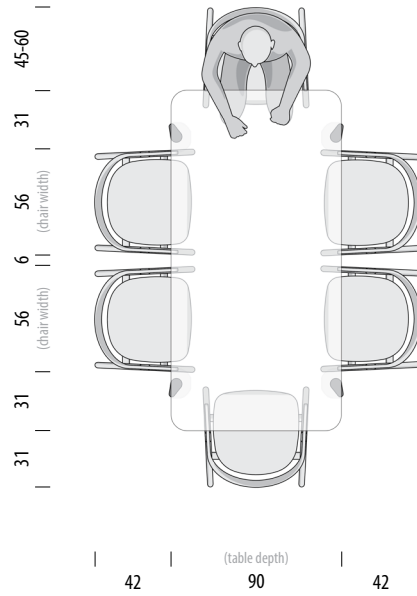

**Fawn Table 180 x 90** Size (cm)  
Item no: 08E W: 180 D: 90 H: 75

**Fawn Table 200 x 90** Size (cm)  
Item no: 08F W: 200 D: 90 H: 75

**Fawn Table 220 x 90** Size (cm)  
Item no: 090 W: 220 D: 90 H: 75

# Fawn Table

Seating overview - Ava Chair | W: 56, D: 53, H: 77

0cm 100 140 160 180 200 220 240

Scale: 1:40

Version: 1-6-2024

**Fawn Table 160 x 90**      **Size (cm)**  
 Item no: 08D      W: 160      D: 90      H: 75

**Fawn Table 180 x 90**      **Size (cm)**  
 Item no: 08E      W: 180      D: 90      H: 75

**Fawn Table 200 x 90**      **Size (cm)**  
 Item no: 08F      W: 200      D: 90      H: 75

**Fawn Table 220 x 90**      **Size (cm)**  
 Item no: 090      W: 220      D: 90      H: 75

# Fawn Table

Seating overview - Ava Bench | W: 120, D: 53, H: 77,5

0cm 100 140 160 180 200 220 240

Scale: 1:40

Version: 1-6-2024

**Fawn Table 160 x 90**      **Size (cm)**  
 Item no: 08D              W: 160      D: 90      H: 75