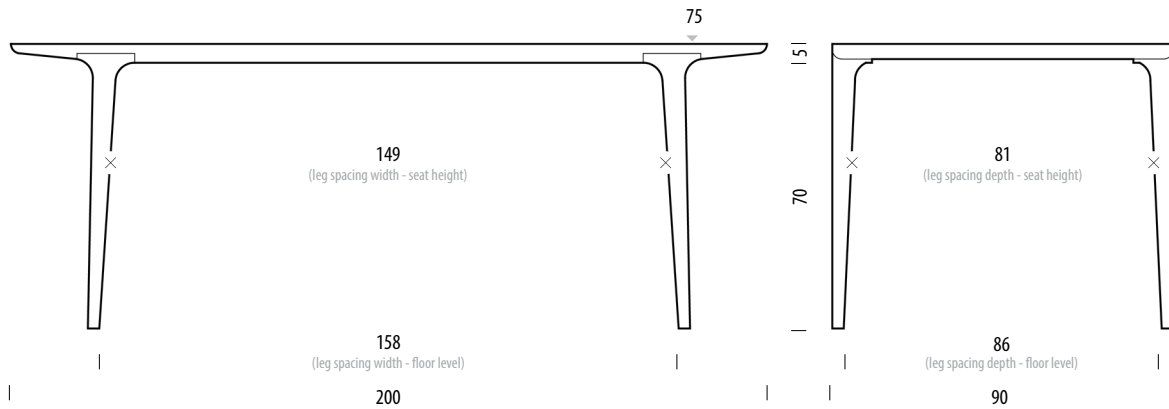

## Basic info

<b>Design</b>	Salih Teskeredžić	
<b>Product size</b>	W: 180, D: 90, H: 75	
<b>Packaging</b>	W: 192,5, D: 96, H: 15	
<b>Volume</b>	0,28 m <sup>3</sup>	
<b>Net weight</b>	37,9 kg	42,2 kg
<b>Gross weight</b>	42,3 kg	47 kg
	(walnut)	(oak)

## Basic info

<b>Design</b>	Salih Teskeredžić	
<b>Product size</b>	W: 200, D: 90, H: 75	
<b>Packaging</b>	W: 212,5, D: 96, H: 15	
<b>Volume</b>	0,31 m <sup>3</sup>	
<b>Net weight</b>	41,9 kg	46,6 kg
<b>Gross weight</b>	46,8 kg (walnut)	52 kg (oak)

Item no. 08F / 598 / 2DF

Leg spacing	Width	Depth	Height
Floor level	158	86	
Seat height	149	81	

Assembly 15 min / 2 persons

Plate	Thickness
	5

## Basic info

<b>Design</b>	Salih Teskeredžić
<b>Product size</b>	W: 220, D: 90, H: 75
<b>Packaging</b>	W: 232,5, D: 96, H: 15
<b>Volume</b>	0,34 m <sup>3</sup>
<b>Net weight</b>	45,9 kg 51 kg
<b>Gross weight</b>	51,7 kg 57,5 kg (walnut) (oak)