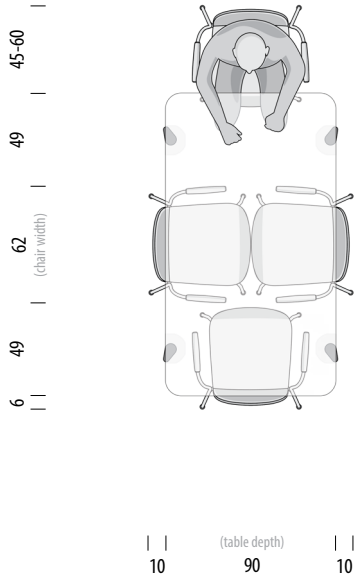

# Fawn Table

Seating overview - Book Side Chair | W: 53,5, D: 51,5, H: 83

0cm 100 140 160 180 200 220 240

Scale: 1:40

Version: 1-6-2024

**Fawn Table 160 x 90**      **Size (cm)**  
Item no: 08D      W: 160      D: 90      H: 75

**Fawn Table 180 x 90**      **Size (cm)**  
Item no: 08E      W: 180      D: 90      H: 75

**Fawn Table 200 x 90**      **Size (cm)**  
Item no: 08F      W: 200      D: 90      H: 75

**Fawn Table 220 x 90**      **Size (cm)**  
Item no: 090      W: 220      D: 90      H: 75

# Fawn Table

Seating overview - Book Armchair | W: 62, D: 53, H: 83

0cm 100 140 160 180 200 220 240

Scale: 1:40

Version: 1-6-2024

**Fawn Table 160 x 90** Size (cm)  
Item no: 08D W: 160 D: 90 H: 75

**Fawn Table 180 x 90** Size (cm)  
Item no: 08E W: 180 D: 90 H: 75

**Fawn Table 200 x 90** Size (cm)  
Item no: 08F W: 200 D: 90 H: 75

**Fawn Table 220 x 90** Size (cm)  
Item no: 090 W: 220 D: 90 H: 75