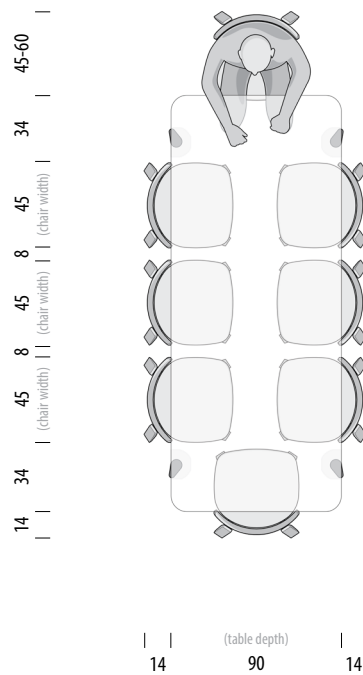

# Fawn Table

Seating overview - Fawn Chair | W: 48, D: 48, H: 79

0cm 100 140 160 180 200 220 240

Scale: 1:40

Version: 1-6-2024

**Fawn Table 160 x 90** Size (cm)  
Item no: 08D W: 160 D: 90 H: 75

deepest chair fit 4 chairs ↔ max. seating places 6 chairs

**Fawn Table 180 x 90** Size (cm)  
Item no: 08E W: 180 D: 90 H: 75

**Fawn Table 200 x 90** Size (cm)  
Item no: 08F W: 200 D: 90 H: 75

deepest chair fit 6 chairs ↔ max. seating places 8 chairs

**Fawn Table 220 x 90** Size (cm)  
Item no: 090 W: 220 D: 90 H: 75

# Fawn Table

Seating overview - Nora Chair | W: 45, D: 47, H: 79

0cm 100 140 160 180 200 220 240

Scale: 1:40

Version: 1-6-2024

**Fawn Table 160 x 90** Size (cm)  
Item no: 08D W: 160 D: 90 H: 75

**Fawn Table 180 x 90** Size (cm)  
Item no: 08E W: 180 D: 90 H: 75

**Fawn Table 200 x 90** Size (cm)  
Item no: 08F W: 200 D: 90 H: 75

deepest chair fit 6 chairs ↔ max. seating places 8 chairs

**Fawn Table 220 x 90** Size (cm)  
Item no: 090 W: 220 D: 90 H: 75