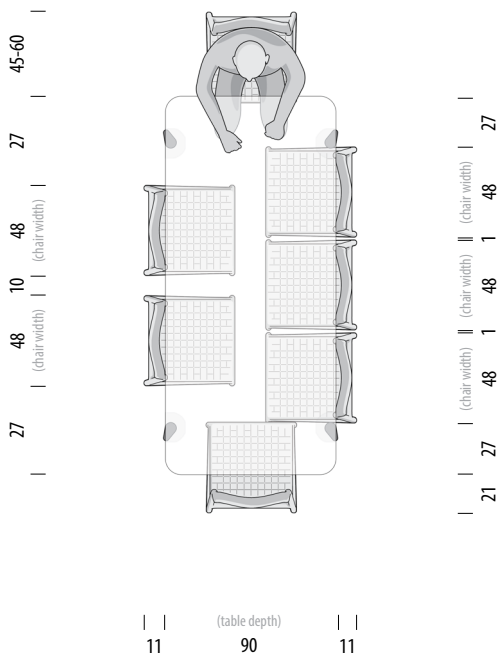

## Basic info

<b>Design</b>	Salih Teskeredžić
<b>Product size</b>	W: 220, D: 90, H: 75
<b>Packaging</b>	W: 232,5, D: 96, H: 15
<b>Volume</b>	0,34 m <sup>3</sup>
<b>Net weight</b>	45,9 kg 51 kg
<b>Gross weight</b>	51,7 kg 57,5 kg (walnut) (oak)

# Fawn Table

Seating overview - Fawn Chair | W: 48, D: 48, H: 79

0cm 100 140 160 180 200 220 240

Scale: 1:40

Version: 1-6-2024

**Fawn Table 160 x 90** Size (cm)  
Item no: 08D W: 160 D: 90 H: 75

deepest chair fit 4 chairs ↔ max. seating places 6 chairs

**Fawn Table 180 x 90** Size (cm)  
Item no: 08E W: 180 D: 90 H: 75

**Fawn Table 200 x 90** Size (cm)  
Item no: 08F W: 200 D: 90 H: 75

deepest chair fit 6 chairs ↔ max. seating places 8 chairs

**Fawn Table 220 x 90** Size (cm)  
Item no: 090 W: 220 D: 90 H: 75

# Fawn Table

Seating overview - Nora Chair | W: 45, D: 47, H: 79

0cm 100 140 160 180 200 220 240

Scale: 1:40

Version: 1-6-2024

**Fawn Table 160 x 90** Size (cm)  
Item no: 08D W: 160 D: 90 H: 75

**Fawn Table 180 x 90** Size (cm)  
Item no: 08E W: 180 D: 90 H: 75