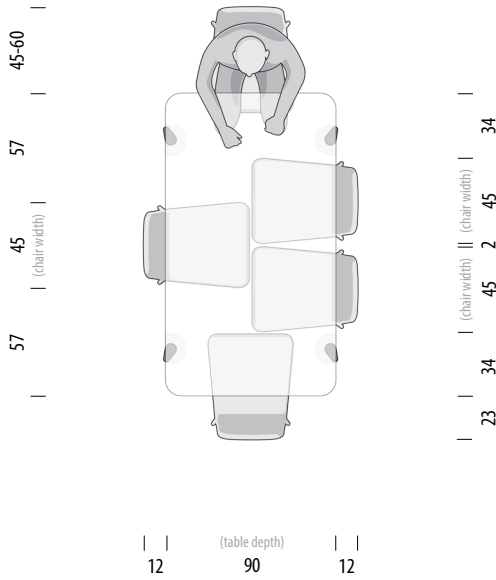

# Fawn Table

Seating overview - Nora Chair | W: 45, D: 47, H: 79

0cm 100 140 160 180 200 220 240

Scale: 1:40

Version: 1-6-2024

**Fawn Table 160 x 90** Size (cm)  
Item no: 08D W: 160 D: 90 H: 75

**Fawn Table 180 x 90** Size (cm)  
Item no: 08E W: 180 D: 90 H: 75

**Fawn Table 200 x 90** Size (cm)  
Item no: 08F W: 200 D: 90 H: 75

deepest chair fit 6 chairs ↔ max. seating places 8 chairs

**Fawn Table 220 x 90** Size (cm)  
Item no: 090 W: 220 D: 90 H: 75

# Fawn Table

Seating overview - Ena Chair | W: 45, D: 56, H: 84

0cm 100 140 160 180 200 220 240

Scale: 1:40

Version: 1-6-2024

**Fawn Table 160 x 90** Size (cm)  
Item no: 08D W: 160 D: 90 H: 75

deepest chair fit 4 chairs ↔ max. seating places 6 chairs

**Fawn Table 180 x 90** Size (cm)  
Item no: 08E W: 180 D: 90 H: 75

**Fawn Table 200 x 90** Size (cm)  
Item no: 08F W: 200 D: 90 H: 75

deepest chair fit 6 chairs ↔ max. seating places 8 chairs

**Fawn Table 220 x 90** Size (cm)  
Item no: 090 W: 220 D: 90 H: 75