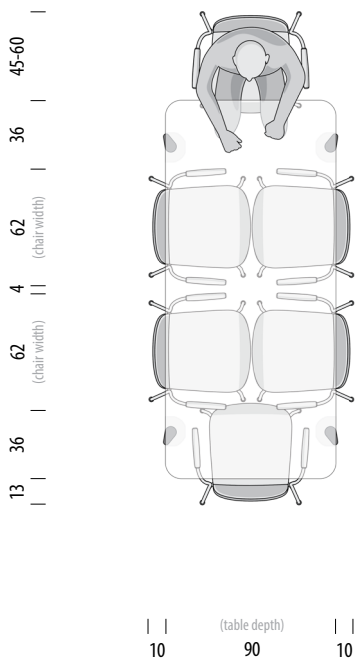

# Fawn Table

Seating overview - Book Side Chair | W: 53,5, D: 51,5, H: 83

0cm 100 140 160 180 200 220 240

Scale: 1:40

Version: 1-6-2024

**Fawn Table 160 x 90**      **Size (cm)**  
Item no: 08D      W: 160      D: 90      H: 75

**Fawn Table 180 x 90**      **Size (cm)**  
Item no: 08E      W: 180      D: 90      H: 75

**Fawn Table 200 x 90**      **Size (cm)**  
Item no: 08F      W: 200      D: 90      H: 75

**Fawn Table 220 x 90**      **Size (cm)**  
Item no: 090      W: 220      D: 90      H: 75

# Fawn Table

Seating overview - Book Armchair | W: 62, D: 53, H: 83

0cm 100 140 160 180 200 220 240

Scale: 1:40

Version: 1-6-2024

**Fawn Table 160 x 90** Size (cm)  
Item no: 08D W: 160 D: 90 H: 75

**Fawn Table 180 x 90** Size (cm)  
Item no: 08E W: 180 D: 90 H: 75

**Fawn Table 200 x 90** Size (cm)  
Item no: 08F W: 200 D: 90 H: 75

**Fawn Table 220 x 90** Size (cm)  
Item no: 090 W: 220 D: 90 H: 75