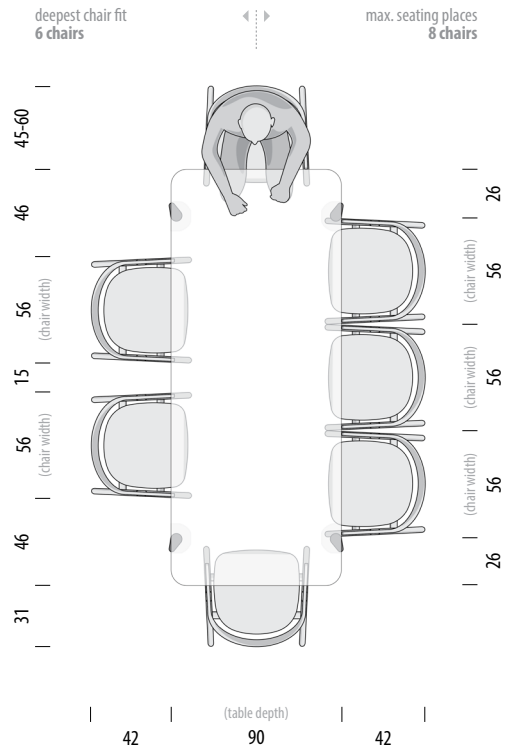

**Fawn Table 180 x 90** Size (cm)  
Item no: 08E W: 180 D: 90 H: 75

**Fawn Table 200 x 90** Size (cm)  
Item no: 08F W: 200 D: 90 H: 75

**Fawn Table 220 x 90** Size (cm)  
Item no: 090 W: 220 D: 90 H: 75

# Fawn Table

Seating overview - Ava Chair | W: 56, D: 53, H: 77

0cm 100 140 160 180 200 220 240

Scale: 1:40

Version: 1-6-2024

**Fawn Table 160 x 90**      **Size (cm)**  
 Item no: 08D      W: 160      D: 90      H: 75

**Fawn Table 180 x 90**      **Size (cm)**  
 Item no: 08E      W: 180      D: 90      H: 75

**Fawn Table 200 x 90**      **Size (cm)**  
 Item no: 08F      W: 200      D: 90      H: 75

**Fawn Table 220 x 90**      **Size (cm)**  
 Item no: 090      W: 220      D: 90      H: 75

# Fawn Table

Seating overview - Ava Bench | W: 120, D: 53, H: 77,5

0cm 100 140 160 180 200 220 240

Scale: 1:40

Version: 1-6-2024

**Fawn Table 160 x 90**      **Size (cm)**  
 Item no: 08D              W: 160      D: 90      H: 75