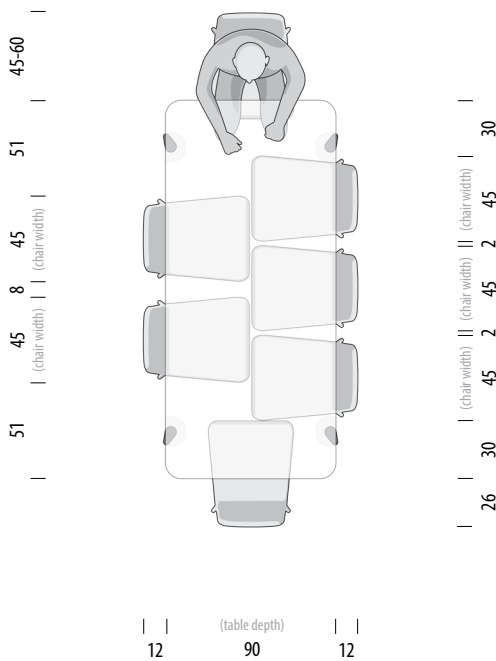

# Fawn Table

Seating overview - Nora Chair | W: 45, D: 47, H: 79

0cm 100 140 160 180 200 220 240

Scale: 1:40

Version: 1-6-2024

**Fawn Table 160 x 90** Size (cm)  
Item no: 08D W: 160 D: 90 H: 75

**Fawn Table 180 x 90** Size (cm)  
Item no: 08E W: 180 D: 90 H: 75

**Fawn Table 200 x 90** Size (cm)  
Item no: 08F W: 200 D: 90 H: 75

deepest chair fit 6 chairs ↔ max. seating places 8 chairs

**Fawn Table 220 x 90** Size (cm)  
Item no: 090 W: 220 D: 90 H: 75

# Fawn Table

Seating overview - Ena Chair | W: 45, D: 56, H: 84

0cm 100 140 160 180 200 220 240

Scale: 1:40

Version: 1-6-2024

**Fawn Table 160 x 90** Size (cm)  
Item no: 08D W: 160 D: 90 H: 75

deepest chair fit 4 chairs ↔ max. seating places 6 chairs

**Fawn Table 180 x 90** Size (cm)  
Item no: 08E W: 180 D: 90 H: 75

**Fawn Table 200 x 90** Size (cm)  
Item no: 08F W: 200 D: 90 H: 75

deepest chair fit 6 chairs ↔ max. seating places 8 chairs

**Fawn Table 220 x 90** Size (cm)  
Item no: 090 W: 220 D: 90 H: 75