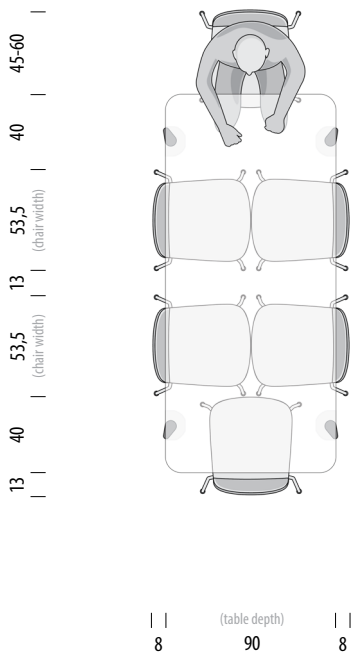

**Fawn Table 180 x 90** Size (cm)  
Item no: 08E W: 180 D: 90 H: 75

**Fawn Table 200 x 90** Size (cm)  
Item no: 08F W: 200 D: 90 H: 75

deepest chair fit 6 chairs ↔ max. seating places 8 chairs

**Fawn Table 220 x 90** Size (cm)  
Item no: 090 W: 220 D: 90 H: 75

# Fawn Table

Seating overview - Book Side Chair | W: 53,5, D: 51,5, H: 83

0cm 100 140 160 180 200 220 240

Scale: 1:40

Version: 1-6-2024

**Fawn Table 160 x 90**      **Size (cm)**  
Item no: 08D      W: 160      D: 90      H: 75

**Fawn Table 180 x 90**      **Size (cm)**  
Item no: 08E      W: 180      D: 90      H: 75

**Fawn Table 200 x 90**      **Size (cm)**  
Item no: 08F      W: 200      D: 90      H: 75

**Fawn Table 220 x 90**      **Size (cm)**  
Item no: 090      W: 220      D: 90      H: 75

# Fawn Table

Seating overview - Book Armchair | W: 62, D: 53, H: 83

0cm 100 140 160 180 200 220 240

Scale: 1:40

Version: 1-6-2024

**Fawn Table 160 x 90** Size (cm)  
Item no: 08D W: 160 D: 90 H: 75

**Fawn Table 180 x 90** Size (cm)  
Item no: 08E W: 180 D: 90 H: 75