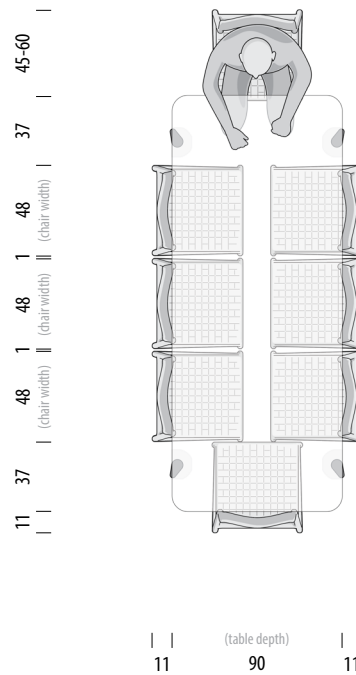

## Basic info

<b>Design</b>	Salih Teskeredžić
<b>Product size</b>	W: 220, D: 90, H: 75
<b>Packaging</b>	W: 232,5, D: 96, H: 15
<b>Volume</b>	0,34 m <sup>3</sup>
<b>Net weight</b>	45,9 kg 51 kg
<b>Gross weight</b>	51,7 kg 57,5 kg (walnut) (oak)

# Fawn Table

Seating overview - Fawn Chair | W: 48, D: 48, H: 79

0cm 100 140 160 180 200 220 240

Scale: 1:40

Version: 1-6-2024

**Fawn Table 160 x 90** Size (cm)  
Item no: 08D W: 160 D: 90 H: 75

deepest chair fit 4 chairs ↔ max. seating places 6 chairs

**Fawn Table 180 x 90** Size (cm)  
Item no: 08E W: 180 D: 90 H: 75

**Fawn Table 200 x 90** Size (cm)  
Item no: 08F W: 200 D: 90 H: 75

deepest chair fit 6 chairs ↔ max. seating places 8 chairs

**Fawn Table 220 x 90** Size (cm)  
Item no: 090 W: 220 D: 90 H: 75

# Fawn Table

Seating overview - Nora Chair | W: 45, D: 47, H: 79

0cm 100 140 160 180 200 220 240

Scale: 1:40

Version: 1-6-2024

**Fawn Table 160 x 90** Size (cm)  
Item no: 08D W: 160 D: 90 H: 75

**Fawn Table 180 x 90** Size (cm)  
Item no: 08E W: 180 D: 90 H: 75