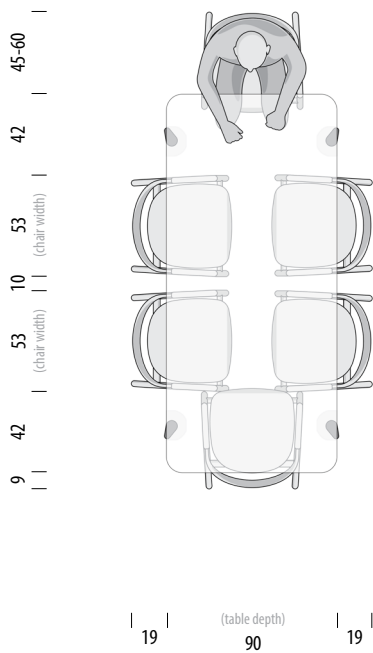

**Fawn Table 180 x 90**      **Size (cm)**  
Item no: 08E      W: 180      D: 90      H: 75

**Fawn Table 200 x 90**      **Size (cm)**  
Item no: 08F      W: 200      D: 90      H: 75

**Fawn Table 220 x 90**      **Size (cm)**  
Item no: 090      W: 220      D: 90      H: 75

**Fawn Table 200 x 90** Size (cm)  
Item no: 08F W: 200 D: 90 H: 75

**Fawn Table 220 x 90** Size (cm)  
Item no: 090 W: 220 D: 90 H: 75

# Fawn Table

Seating overview - Muna Chair | W: 53, D: 53, H: 75

0cm 100 140 160 180 200 220 240

Scale: 1:40

Version: 1-6-2024

**Fawn Table 160 x 90** Size (cm)  
Item no: 08D W: 160 D: 90 H: 75

deepest chair fit 4 chairs ↔ max. seating places 6 chairs

**Fawn Table 180 x 90** Size (cm)  
Item no: 08E W: 180 D: 90 H: 75

**Fawn Table 200 x 90** Size (cm)  
Item no: 08F W: 200 D: 90 H: 75

**Fawn Table 220 x 90** Size (cm)  
Item no: 090 W: 220 D: 90 H: 75