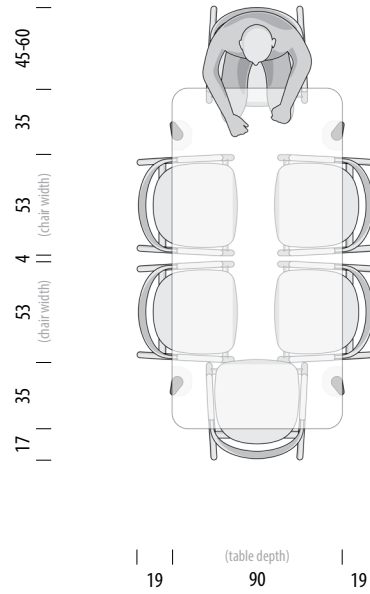

# Fawn Table

Seating overview - Book Armchair | W: 62, D: 53, H: 83

0cm 100 140 160 180 200 220 240

Scale: 1:40

Version: 1-6-2024

**Fawn Table 160 x 90** Size (cm)  
Item no: 08D W: 160 D: 90 H: 75

**Fawn Table 180 x 90** Size (cm)  
Item no: 08E W: 180 D: 90 H: 75

**Fawn Table 200 x 90** Size (cm)  
Item no: 08F W: 200 D: 90 H: 75

**Fawn Table 220 x 90** Size (cm)  
Item no: 090 W: 220 D: 90 H: 75

# Fawn Table

Seating overview - Muna Chair | W: 53, D: 53, H: 75

0cm 100 140 160 180 200 220 240

Scale: 1:40

Version: 1-6-2024

**Fawn Table 160 x 90** Size (cm)  
Item no: 08D W: 160 D: 90 H: 75

deepest chair fit 4 chairs ↔ max. seating places 6 chairs

**Fawn Table 180 x 90** Size (cm)  
Item no: 08E W: 180 D: 90 H: 75

**Fawn Table 200 x 90** Size (cm)  
Item no: 08F W: 200 D: 90 H: 75

**Fawn Table 220 x 90** Size (cm)  
Item no: 090 W: 220 D: 90 H: 75