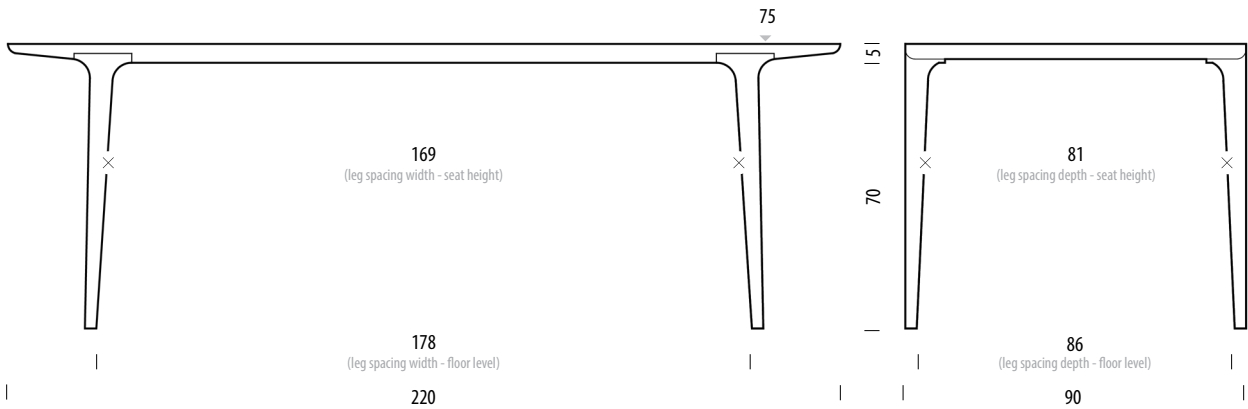

## Basic info

<b>Design</b>	Salih Teskeredžić
<b>Product size</b>	W: 220, D: 90, H: 75
<b>Packaging</b>	W: 232,5, D: 96, H: 15
<b>Volume</b>	0,34 m <sup>3</sup>
<b>Net weight</b>	45,9 kg 51 kg
<b>Gross weight</b>	51,7 kg 57,5 kg (walnut) (oak)

Item no. 090 / 2E0 / 59B

Leg spacing	Width	Depth	Height
Floor level	178	86	
Seat height	169	81	

Assembly 15 min / 2 persons

Plate	Thickness
	5

# Fawn Table

Seating overview - Fawn Chair | W: 48, D: 48, H: 79

0cm 100 140 160 180 200 220 240

Scale: 1:40

Version: 1-6-2024

**Fawn Table 160 x 90** Size (cm)  
Item no: 08D W: 160 D: 90 H: 75

deepest chair fit 4 chairs ↔ max. seating places 6 chairs