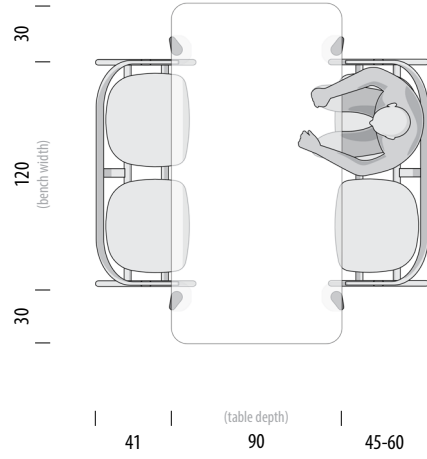

**Fawn Table 180 x 90** Size (cm)  
Item no: 08E W: 180 D: 90 H: 75

**Fawn Table 200 x 90** Size (cm)  
Item no: 08F W: 200 D: 90 H: 75

**Fawn Table 220 x 90** Size (cm)  
Item no: 090 W: 220 D: 90 H: 75

**Fawn Table 180 x 90**      **Size (cm)**  
 Item no: 08E      W: 180      D: 90      H: 75

**Fawn Table 200 x 90**      **Size (cm)**  
 Item no: 08F      W: 200      D: 90      H: 75

**Fawn Table 220 x 90**      **Size (cm)**  
 Item no: 090      W: 220      D: 90      H: 75

# Fawn Table

Seating overview - Ava Bench | W: 120, D: 53, H: 77,5

0cm 100 140 160 180 200 220 240

Scale: 1:40

Version: 1-6-2024

**Fawn Table 160 x 90**      **Size (cm)**  
 Item no: 08D              W: 160      D: 90      H: 75

**Fawn Table 180 x 90**      **Size (cm)**  
 Item no: 08E              W: 180      D: 90      H: 75

**Fawn Table 200 x 90**      **Size (cm)**  
 Item no: 08F              W: 200      D: 90      H: 75