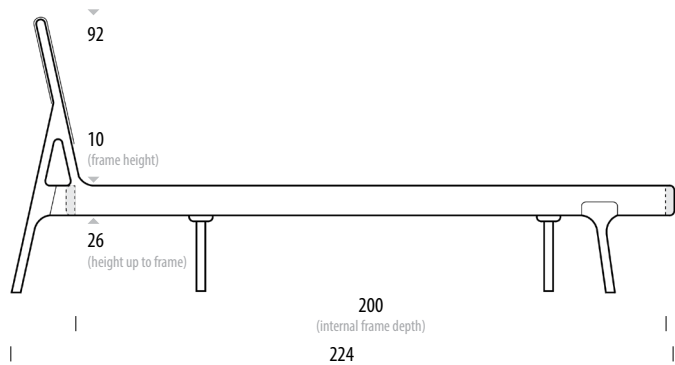

## Basic info

**Design** Salih Teskeredžić

**Mattress size** W: 140, D: 200  
**Product size** W: 147, D: 224, H: 92  
**Packaging** W: 240, D: 109, H: 11  
**Volume (total)** 0,29 m<sup>3</sup>  
**Net weight** 33,5 kg  
**Gross weight** 38 kg

## Basic info

**Design** Salih Teskeredžić

**Mattress size** W: 160, D: 200

**Product size** W: 167, D: 224, H: 92

**Packaging** W: 240, D: 109, H: 11

**Volume (total)** 0,29 m<sup>3</sup>

**Net weight** 28 kg

**Gross weight** 34,2 kg

Item no. 024 / OAB

Internal space	Width	Depth	Height
Frame size	160,5	200	8
Mattress size	160	200	

Assembly 30 min / 2 persons

Frame	Height
Up to frame	26
Normal frame	10

## Basic info

**Design** Salih Teskeredžić

**Mattress size** W: 160, D: 200

**Product size** W: 167, D: 224, H: 92

**Packaging** W: 240, D: 109, H: 11

**Volume (total)** 0,29 m<sup>3</sup>

**Net weight** 36,1 kg