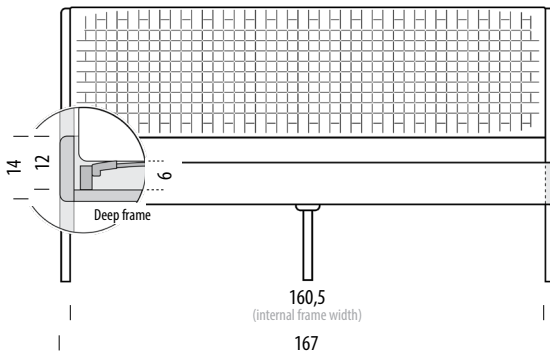

## Basic info

**Design** Salih Teskeredžić

**Mattress size** W: 160, D: 200

**Product size** W: 167, D: 224, H: 92

**Packaging** W: 240, D: 109, H: 11

**Volume (total)** 0,29 m<sup>3</sup>

**Net weight** 28 kg

## Basic info

**Design** Salih Teskeredžić

**Mattress size** W: 160, D: 200

**Product size** W: 167, D: 224, H: 92

**Packaging** W: 240, D: 109, H: 11

**Volume (total)** 0,29 m<sup>3</sup>

**Net weight** 36,1 kg

**Gross weight** 40,6 kg

Item no. 02B / 0B0

Internal space	Width	Depth	Height
Frame size	160,5	200	12
Mattress size	160	200	

Assembly 30 min / 2 persons

Frame	Height
Up to frame	26
Deep frame	14

## Basic info

**Design** Salih Teskeredžić

**Mattress size** W: 180, D: 200

**Product size** W: 187, D: 224, H: 92

**Packaging** W: 240, D: 109, H: 11

**Volume (total)** 0,29 m<sup>3</sup>

**Net weight** 31,5 kg