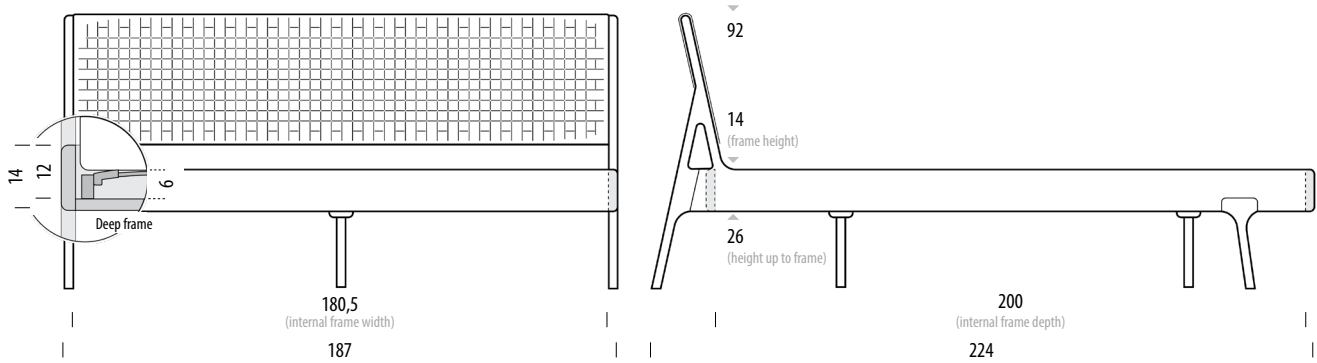

## Basic info

**Design** Salih Teskeredžić

**Mattress size** W: 180, D: 200

**Product size** W: 187, D: 224, H: 92

**Packaging** W: 240, D: 109, H: 11

**Volume (total)** 0,29 m<sup>3</sup>

**Net weight** 39,6 kg

**Gross weight** 44,1 kg

Item no. 02C / 0B1

Internal space	Width	Depth	Height
Frame size	180,5	200	12
Mattress size	180	200	

Assembly 30 min / 2 persons

Frame	Height
Up to frame	26
Deep frame	14