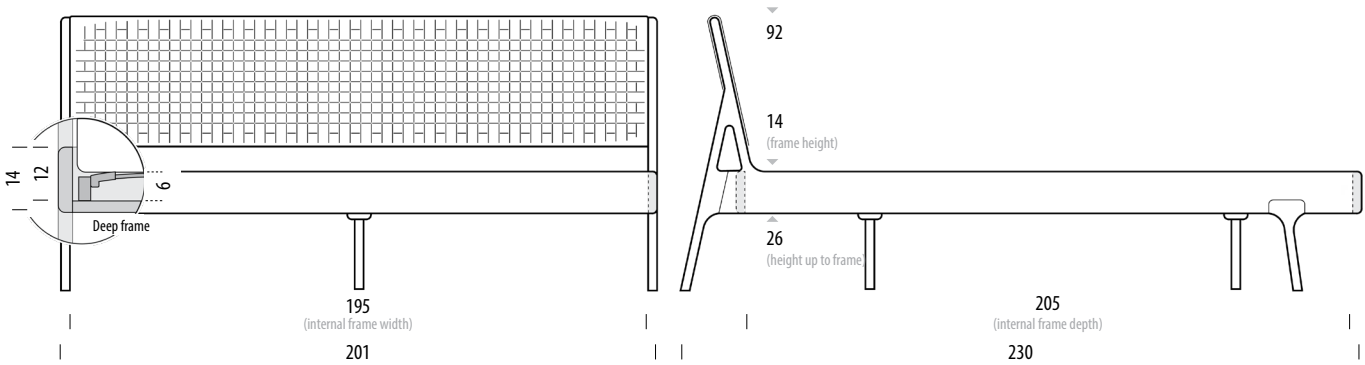

Item no. 166 / 145

Internal space	Width	Depth	Height
Frame size	195	205	12
Mattress size	193	203	

Assembly 30 min / 2 persons

Frame	Height
Up to frame	26
Deep frame	14