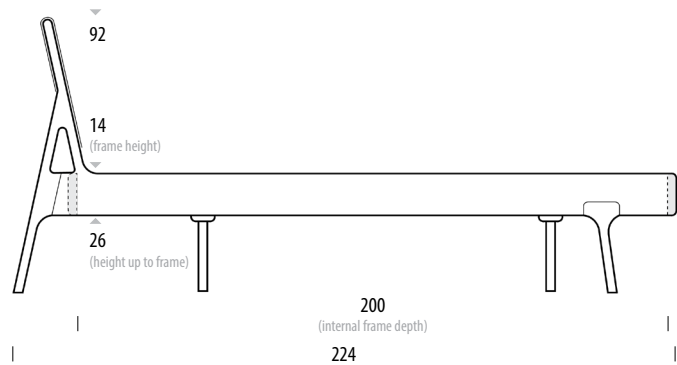

## Basic info

**Design** Salih Teskeredžić

**Mattress size** W: 160, D: 200

**Product size** W: 167, D: 224, H: 92

**Packaging** W: 240, D: 109, H: 11

**Volume (total)** 0,29 m<sup>3</sup>

**Net weight** 28 kg

## Basic info

**Design** Salih Teskeredžić

**Mattress size** W: 160, D: 200

**Product size** W: 167, D: 224, H: 92

**Packaging** W: 240, D: 109, H: 11

**Volume (total)** 0,29 m<sup>3</sup>

**Net weight** 36,1 kg

**Gross weight** 40,6 kg

Item no. 02B / 0B0

Internal space	Width	Depth	Height
Frame size	160,5	200	12
Mattress size	160	200	

Assembly 30 min / 2 persons

Frame	Height
Up to frame	26
Deep frame	14

## Basic info

**Design** Salih Teskeredžić

**Mattress size** W: 180, D: 200

**Product size** W: 187, D: 224, H: 92

**Packaging** W: 240, D: 109, H: 11

**Volume (total)** 0,29 m<sup>3</sup>

**Net weight** 31,5 kg