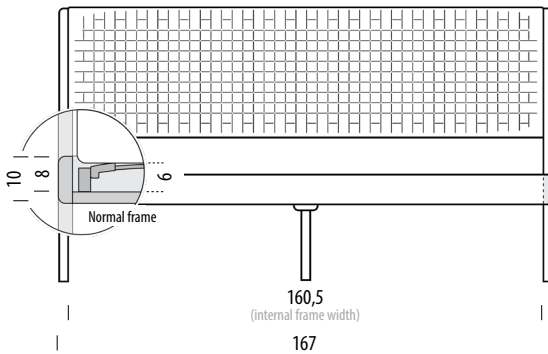

## Basic info

**Design** Salih Teskeredžić

**Mattress size** W: 140, D: 200  
**Product size** W: 147, D: 224, H: 92  
**Packaging** W: 240, D: 109, H: 11  
**Volume (total)** 0,29 m<sup>3</sup>  
**Net weight** 33,5 kg  
**Gross weight** 38 kg

## Basic info

**Design** Salih Teskeredžić

**Mattress size** W: 160, D: 200

**Product size** W: 167, D: 224, H: 92

**Packaging** W: 240, D: 109, H: 11

**Volume (total)** 0,29 m<sup>3</sup>

**Net weight** 28 kg

**Gross weight** 34,2 kg

Item no. 024 / OAB

Internal space	Width	Depth	Height
Frame size	160,5	200	8
Mattress size	160	200	

Assembly 30 min / 2 persons

Frame	Height
Up to frame	26
Normal frame	10

## Basic info

**Design** Salih Teskeredžić

**Mattress size** W: 160, D: 200

**Product size** W: 167, D: 224, H: 92

**Packaging** W: 240, D: 109, H: 11

**Volume (total)** 0,29 m<sup>3</sup>

**Net weight** 36,1 kg