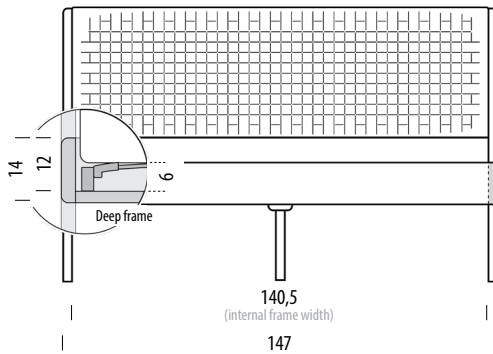

Item no. 02A / 0AF

Internal space	Width	Depth	Height
Frame size	140,5	200	12
Mattress size	140	200	

Assembly 30 min / 2 persons

Frame	Height
Up to frame	26
Deep frame	14