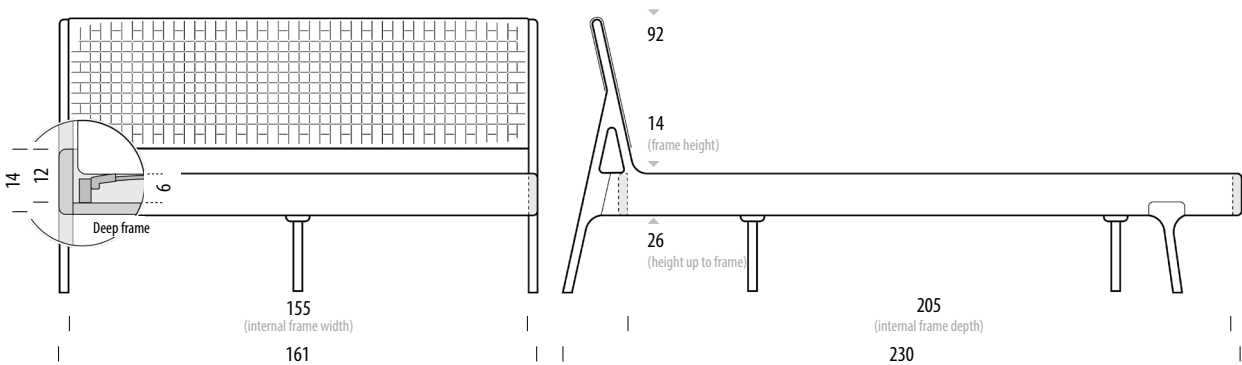

Item no. 167 / 146

Internal space	Width	Depth	Height
Frame size	155	205	12
Mattress size	153	203	

Assembly 30 min / 2 persons

Frame	Height
Up to frame	26
Deep frame	14