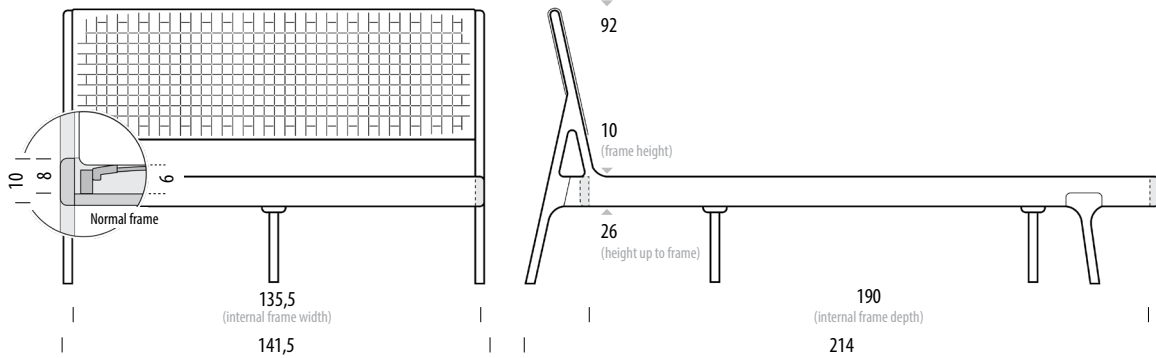

## Basic info

**Design** Salih Teskeredžić

**Mattress size** (feet/inch) W: 135, D: 190  
W: 4' 5", D: 6' 3"

**Product size** W: 141,5, D: 214, H: 92

**Packaging** W: 109, D: 240, H: 11

**Volume (total)** 0,29 m<sup>3</sup>

**Net weight** 25 kg

**Gross weight** 30,9 kg

Item no. OBC

Internal space	Width	Depth	Height
Frame size	135,5	190	8
Mattress size	135	190	

Assembly 30 min / 2 persons

Frame	Height
Up to frame	26
Normal frame	10

## Basic info

<b>Design</b>	Salih Teskeredžić
<b>Mattress size</b> (feet/inch)	W: 150, D: 200 W: 4' 11", D: 6' 7"
<b>Product size</b>	W: 156,5, D: 224, H: 92
<b>Packaging</b>	W: 109, D: 240, H: 11
<b>Volume (total)</b>	0,29 m <sup>3</sup>
<b>Net weight</b>	26,5 kg
<b>Gross weight</b>	32,6 kg