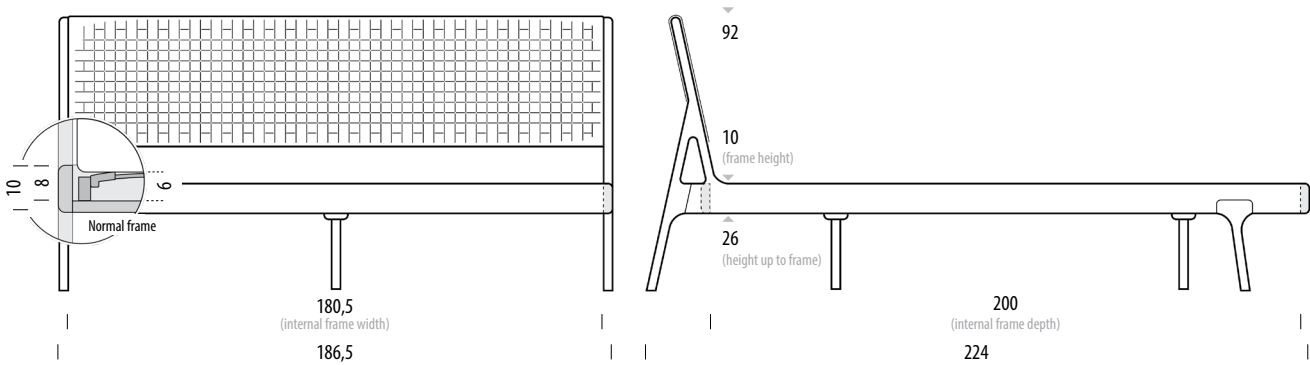

Item no. OBF

Internal space	Width	Depth	Height
Frame size	180,5	200	8
Mattress size	180	200	

Assembly 30 min / 2 persons

Frame	Height
Up to frame	26
Normal frame	10