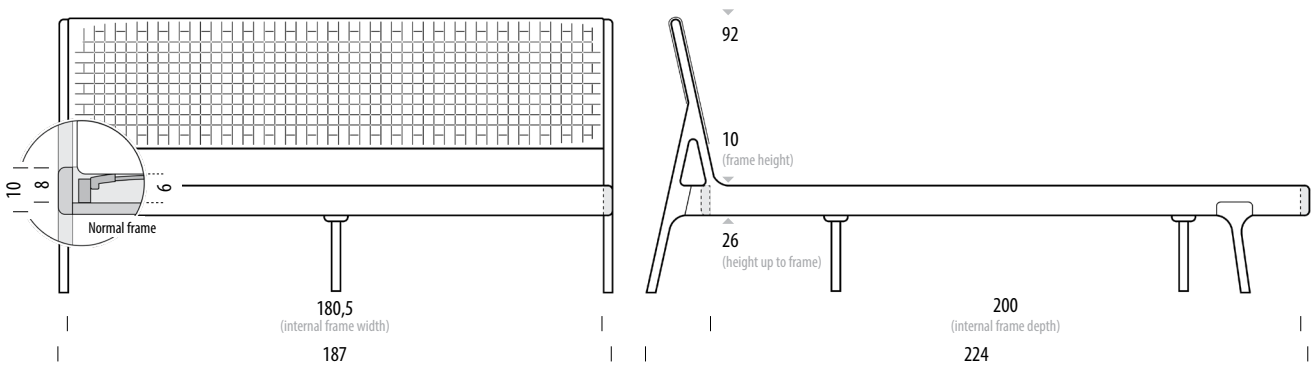

## Basic info

**Design** Salih Teskeredžić

**Mattress size** W: 180, D: 200

**Product size** W: 187, D: 224, H: 92

**Packaging** W: 240, D: 109, H: 11

**Volume (total)** 0,29 m<sup>3</sup>

**Net weight** 31,5 kg

**Gross weight** 37,2 kg

Item no. 025 / OAC

Internal space	Width	Depth	Height
Frame size	180,5	200	8
Mattress size	180	200	

Assembly 30 min / 2 persons

Frame	Height
Up to frame	26
Normal frame	10

## Basic info

**Design** Salih Teskeredžić

**Mattress size** W: 180, D: 200

**Product size** W: 187, D: 224, H: 92

**Packaging** W: 240, D: 109, H: 11

**Volume (total)** 0,29 m<sup>3</sup>

**Net weight** 39,6 kg