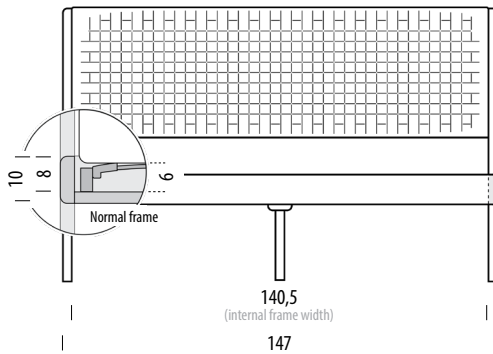

Item no. 022 / 0A8

Internal space	Width	Depth	Height
Frame size	140,5	200	8
Mattress size	140	200	

Assembly 30 min / 2 persons

Frame	Height
Up to frame	26
Normal frame	10