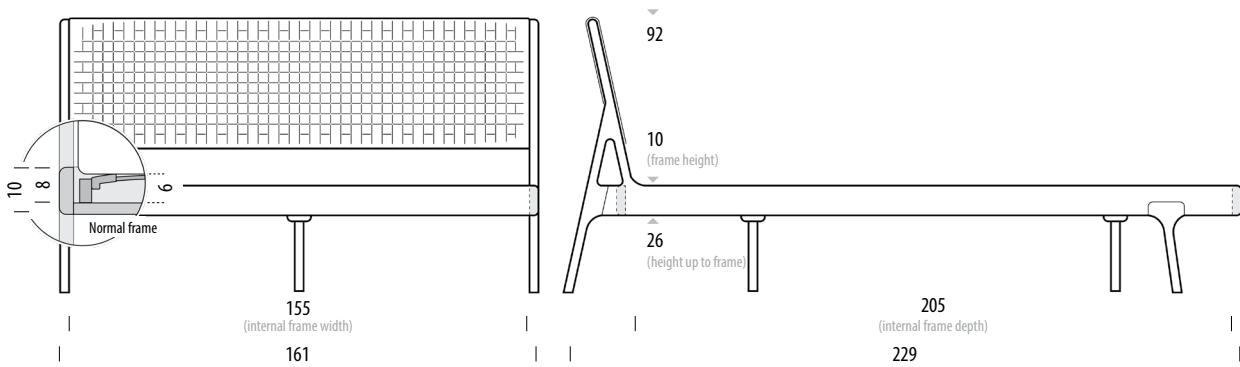

Item no. 027 / OAA

Assembly 30 min / 2 persons

Internal space	Width	Depth	Height
Frame size	155	205	8
Mattress size	153	203	

Frame	Height
Up to frame	26
Normal frame	10