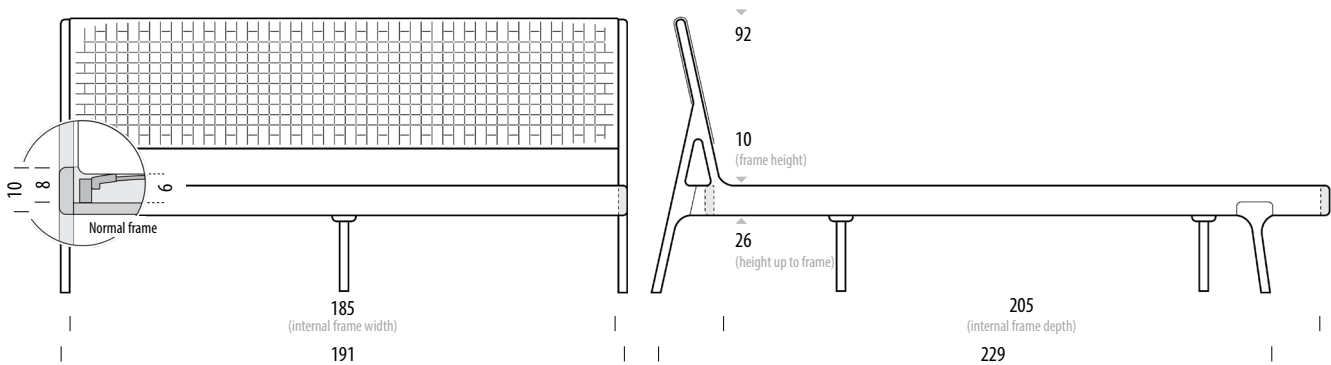

## Basic info

**Design** Salih Teskeredžić

**Mattress size** W: 183, D: 203

**Product size** W: 191, D: 229, H: 92

**Packaging** W: 109, D: 240, H: 11

**Volume (total)** 0,29 m<sup>3</sup>

**Net weight** 33 kg

**Gross weight** 39,2 kg

Item no. 028 / OAE

Internal space	Width	Depth	Height
Frame size	185	205	8
Mattress size	183	203	

Assembly 30 min / 2 persons

Frame	Height
Up to frame	26
Normal frame	10