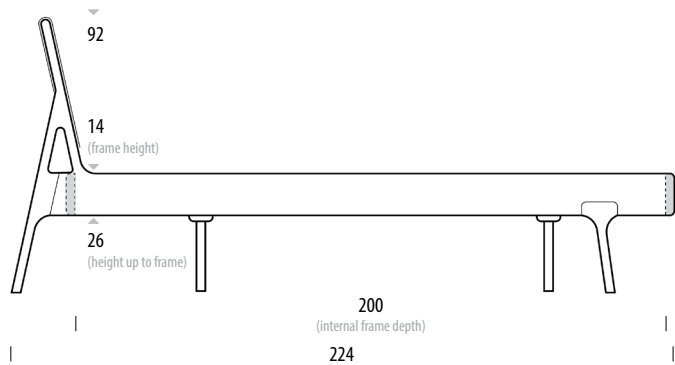

Item no. 02A / 0AF

Internal space	Width	Depth	Height
Frame size	140,5	200	12
Mattress size	140	200	

Assembly 30 min / 2 persons

Frame	Height
Up to frame	26
Deep frame	14