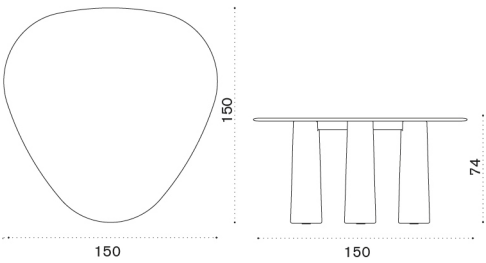

Description

Iroko, rotating tray Ø60

 → 4 |  1 box 62X62X8H 6 Kg

Bold

Round dining table Ø148 cm

Item	Description
● BLTPTPGA	Stone beige + concrete beige
● BLTPTMVG	BLTPTMVG
● COVER885	Rain cover Ø151 h74

Triangular dining table 150x150 cm