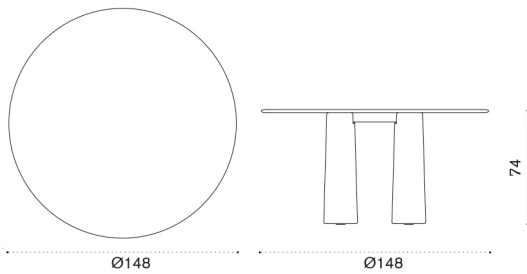

Description

Iroko, rotating tray Ø60

 → 4 |  1 box 62X62X8H 6 Kg

Bold

Round dining table Ø148 cm

Item	Description
● BLTPTPGA	Stone beige + concrete beige
● BLTPTMVG	BLTPTMVG
● COVER885	Rain cover Ø151 h74

Triangular dining table 150x150 cm